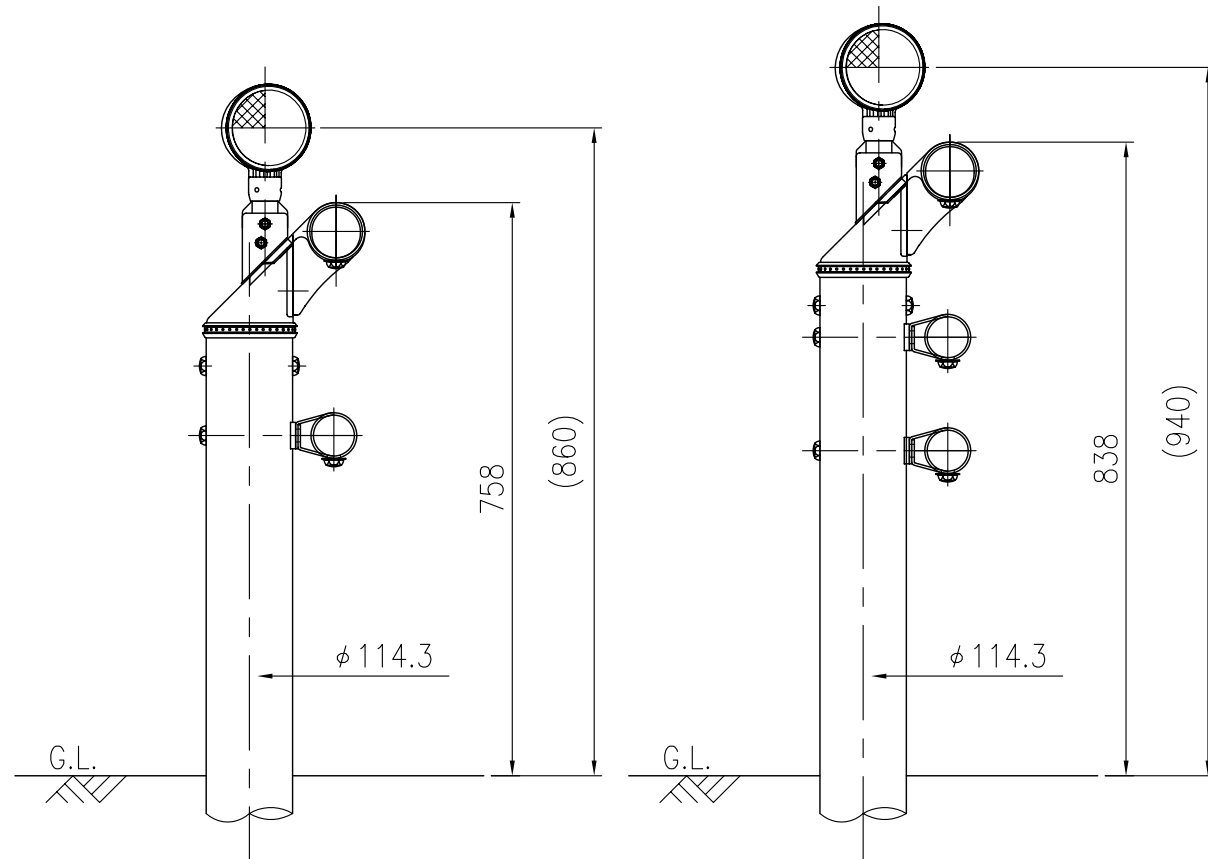

ジスロン φ100 景観型デリニエーター BWAP34-BR-GPS-B

品番	品名	数量	材質	備考
1	反射体	2	ポリカーボネート樹脂	φ100
2	反射体取付枠	1	ASA樹脂	茶色
3	六角穴付止めねじ	3	SUS(M4×5)	平先
4	ナット	3	黄銅(M4)	—
5	取付金具	1	SGHC	静電粉体塗装,茶色
6	ボルト・ナット	2	(M8×20)	溶融亜鉛めっき

図面番号	KDCH07030
------	-----------

- \* 橙色反射体は、特殊蛍光プリズムレンズ使用
- \* 反射体は、親水性処理したプリズムレンズ使用

設置図 S=1/10

反射部詳細図 S=1/4