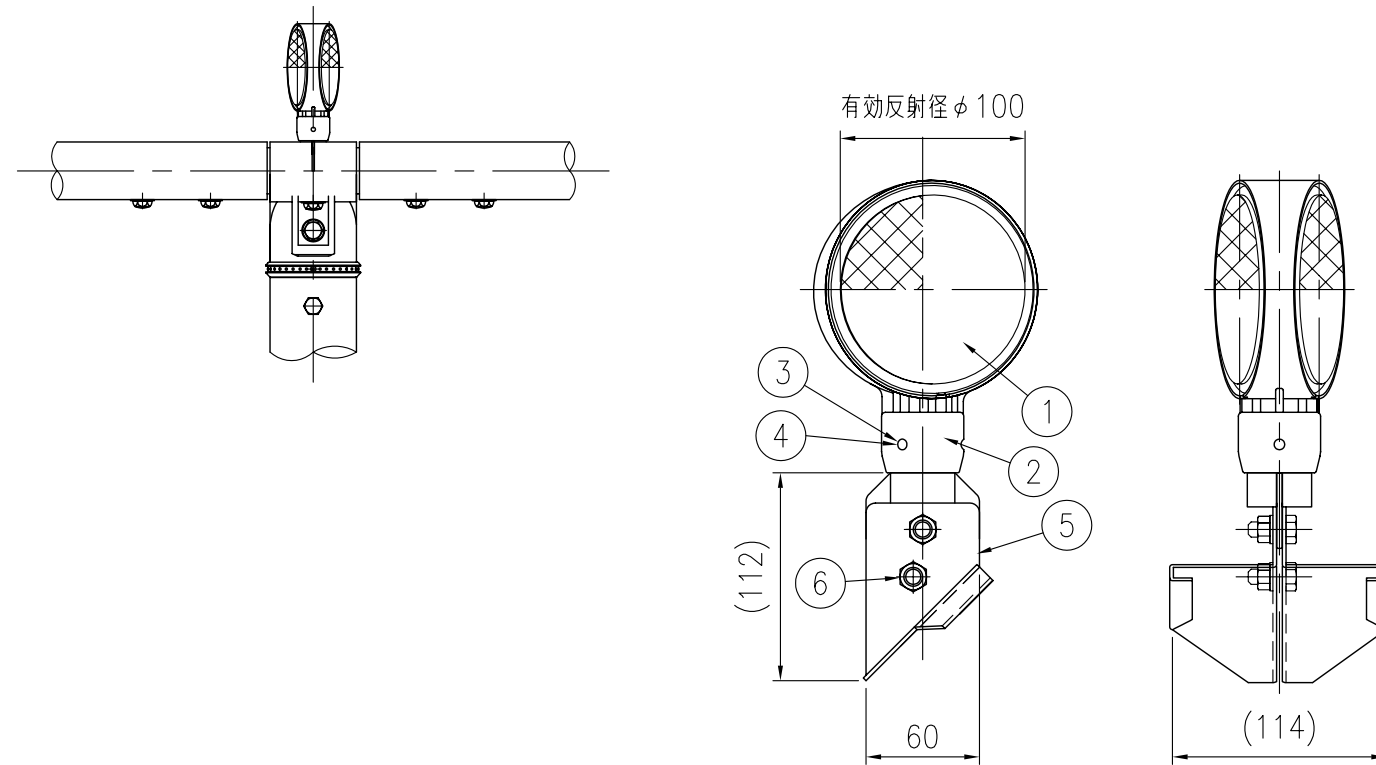

ジスロン φ100 景観型デリニエーター BWAP34-BR-GPS-B

品番	品名	数量	材質	備考
1	反射体	2	ポリカーボネート樹脂	φ100
2	反射体取付枠	1	ASA樹脂	茶色
3	六角穴付止めねじ	3	SUS(M4×5)	平先
4	ナット	3	黄銅(M4)	—
5	取付金具	1	SGHC	静電粉体塗装,茶色
6	ボルト・ナット	2	(M8×20)	溶融亜鉛めっき

図面番号	KDCH07030
------	-----------

- \* 橙色反射体は、特殊蛍光プリズムレンズ使用
- \* 反射体は、親水性処理したプリズムレンズ使用

設置図 S=1/10

反射部詳細図 S=1/4