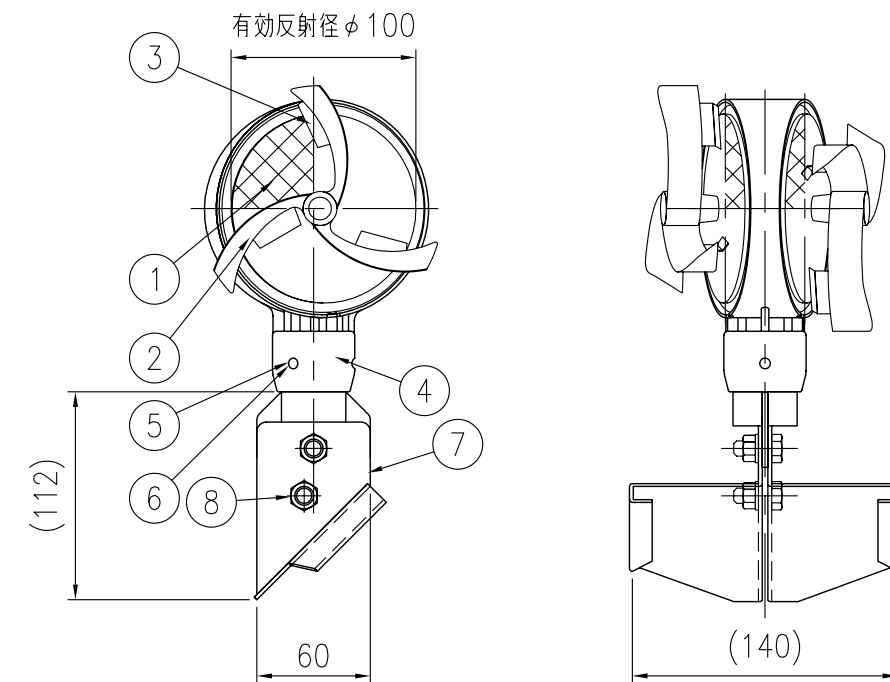

ジスロン φ100 景観型自掃式デリニエーター BWGAP34-BR-GPS-A

品番	品名	数量	材質	備考
1	反射体	2	メタクリル樹脂 (アクリル)	φ100
2	回転羽根	2	ポリカーボネート樹脂	—
3	洗浄ブラシ	6	合成ゴム	—
4	反射体取付枠	1	ASA樹脂	茶色
5	六角穴付止めねじ	3	SUS(M4×5)	平先
6	ナット	3	黄銅(M4)	—
7	取付金具	1	SGHC	静電粉体塗装,茶色
8	ボルト・ナット	2	(M8×20)	溶融亜鉛めっき

図面番号	KDCH07028
------	-----------

* 橙色反射体は、特殊蛍光プリズムレンズ使用

設置図 S=1/10

反射部詳細図 S=1/4