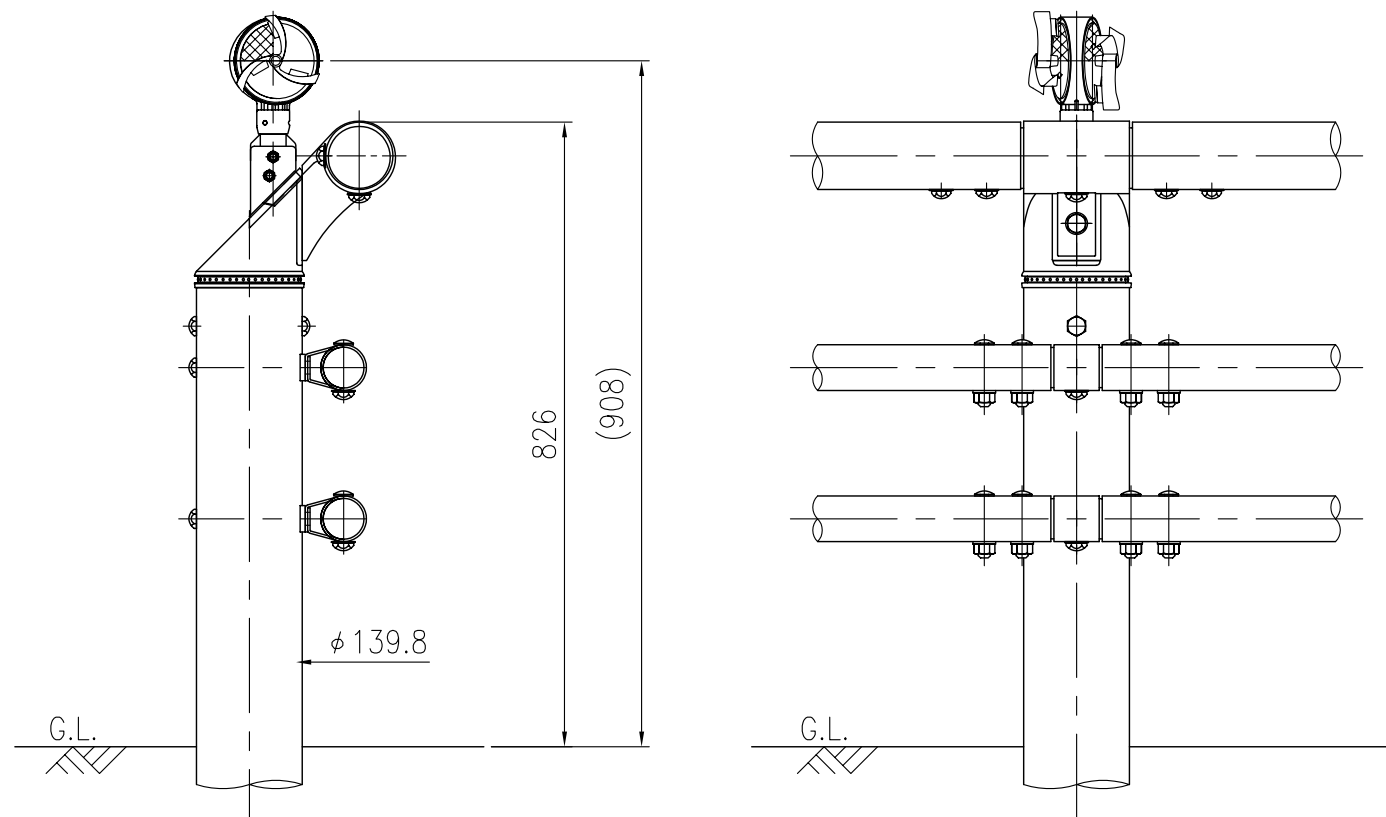

ジスロン φ100 景観型自掃式デリニエーター BWGAP34-BR-GPS-A

品番	品名	数量	材質	備考
1	反射体	2	メタクリル樹脂 (アクリル)	φ100
2	回転羽根	2	ポリカーボネート樹脂	—
3	洗浄ブラシ	6	合成ゴム	—
4	反射体取付枠	1	ASA樹脂	茶色
5	六角穴付止めねじ	3	SUS(M4×5)	平先
6	ナット	3	黄銅(M4)	—
7	取付金具	1	SGHC	静電粉体塗装,茶色
8	ボルト・ナット	2	(M8×20)	溶融亜鉛めっき

図面番号	KDCH07028
------	-----------

* 橙色反射体は、特殊蛍光プリズムレンズ使用

設置図 S=1/10

反射部詳細図 S=1/4