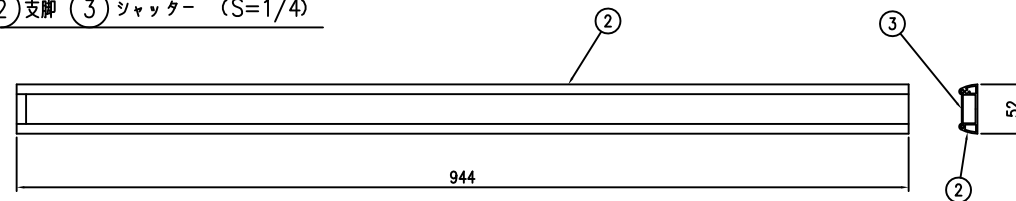

防眩板 PC-□125タイプ

設置図 (S=1/10)

① 防眩板 (S=1/4)

② 支脚 ③ シャッター (S=1/4)

A-A断面図 (S=1/4)

B-B断面図 (S=1/4)

C-C断面図 (S=1/4)

⑤ プレートC (S=1/4)

⑩ 取付金具C (S=1/4)

⑪ 金具取付ボルトC (S=1/2)

PC-□125タイプ				
部番	部品名	数量	材質	摘要
①	防眩板	1	プラメタル	FR樹脂積層複合材 t3.0
②	支脚	2	A6063S	—
③	シャッター	2	A6063S	—
④	反射テープ	2	アクリル	—
⑤	プレートC	1	めっき鋼板	t3.2
⑥	アルミ蓋	1	A5052P	—
⑦	M6*木・ナット	3	SUS	N×1 平W×2, SW×1
⑧	M8*木・ナット	2	SUS	N×1 平W×2, SW×1
⑨	ビス	4	SUS	—
⑩	取付金具C	2	SPHC	HDZ55 t3.2
⑪	金具取付ボルトC	6	4T相当	M10( HDZ35, N×1 平W×2, SW×1 )