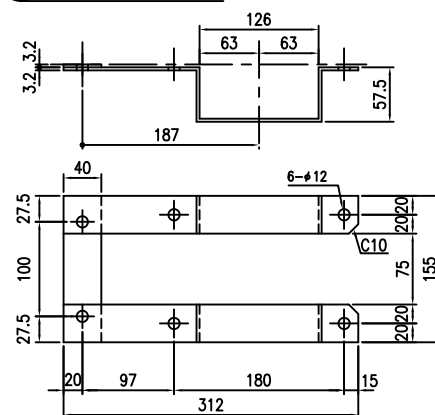

防眩板 PC-□125タイプ

設置図 (S=1/10)

① 防眩板 (S=1/4)

② 支脚 ③ シャッター (S=1/4)

A-A断面図 (S=1/4)

B-B断面図 (S=1/4)

C-C断面図 (S=1/4)

⑤ プレートC (S=1/4)

⑩ 取付金具C (S=1/4)

⑪ 金具取付ボルトC (S=1/2)

PC-□125タイプ				
部番	部品名	数量	材質	摘要
①	防眩板	1	プラメタル	FR樹脂積層複合材 t3.0
②	支脚	2	A6063S	—
③	シャッター	2	A6063S	—
④	反射テープ	2	アクリル	—
⑤	プレートC	1	めっき鋼板	t3.2
⑥	アルミ蓋	1	A5052P	—
⑦	M6*木・ナット	3	SUS	N×1 平W×2, SW×1
⑧	M8*木・ナット	2	SUS	N×1 平W×2, SW×1
⑨	ビス	4	SUS	—
⑩	取付金具C	2	SPHC	HDZ55 t3.2
⑪	金具取付ボルトC	6	4T相当	M10( HDZ35, N×1 平W×2, SW×1 )