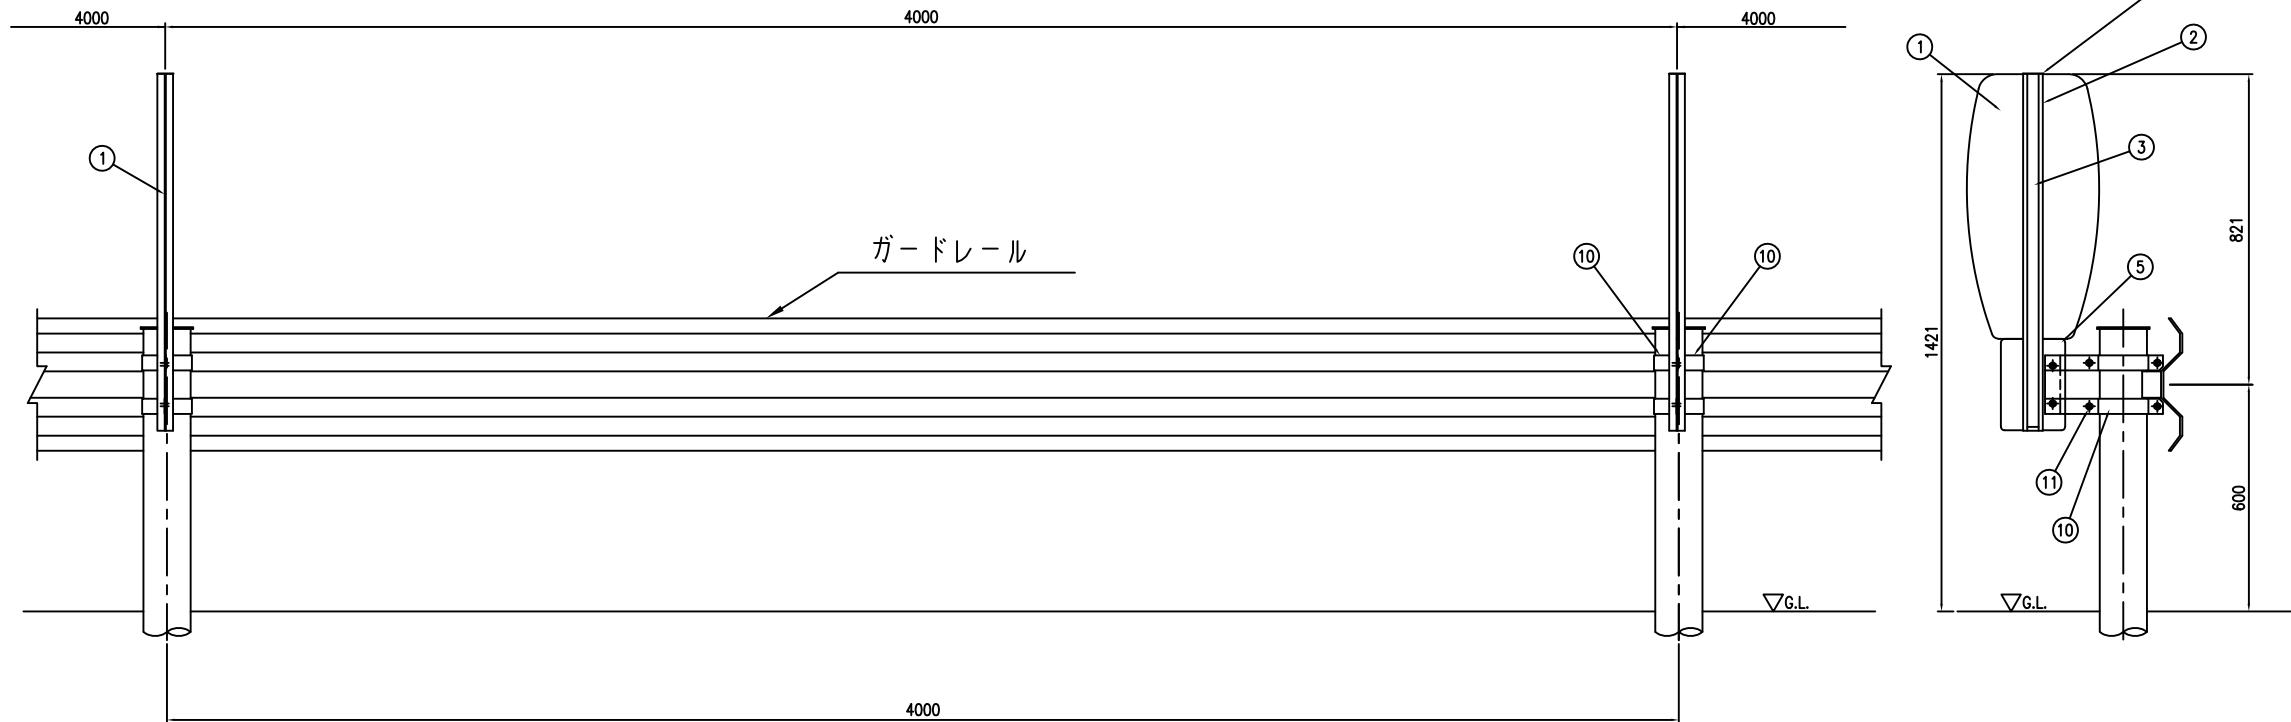

防眩板 PC-□125タイプ

設置図 (S=1/10)

① 防眩板 (S=1/4)

② 支脚 ③ シャッター (S=1/4)

A-A断面図 (S=1/4)

B-B断面図 (S=1/4)

C-C断面図 (S=1/4)

⑤ プレートC (S=1/4)

⑩ 取付金具C (S=1/4)

⑪ 金具取付ボルトC (S=1/2)

PC-□125タイプ				
部番	部品名	数量	材質	摘要
①	防眩板	1	プラメタル	FR樹脂積層複合材 t3.0
②	支脚	2	A6063S	—
③	シャッター	2	A6063S	—
④	反射テープ	2	アクリル	—
⑤	プレートC	1	めっき鋼板	t3.2
⑥	アルミ蓋	1	A5052P	—
⑦	M6*木・ナット	3	SUS	N×1 平W×2, SW×1
⑧	M8*木・ナット	2	SUS	N×1 平W×2, SW×1
⑨	ビス	4	SUS	—
⑩	取付金具C	2	SPHC	HDZ55 t3.2
⑪	金具取付ボルトC	6	4T相当	M10( HDZ35, N×1 平W×2, SW×1 )