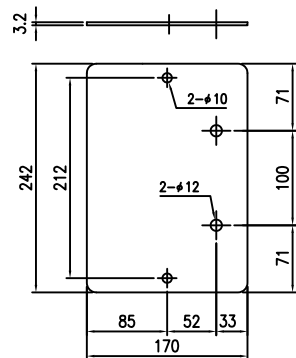

防眩板 PC-□125タイプ

設置図 (S=1/10)

① 防眩板 (S=1/4)

② 支脚 ③ シャッター (S=1/4)

A-A断面図 (S=1/4)

B-B断面図 (S=1/4)

C-C断面図 (S=1/4)

⑤ プレートC (S=1/4)

⑩ 取付金具C (S=1/4)

⑪ 金具取付ボルトC (S=1/2)

PC-□125タイプ				
部番	部品名	数量	材質	摘要
①	防眩板	1	プラメタル	FR樹脂積層複合材 t3.0
②	支脚	2	A6063S	—
③	シャッター	2	A6063S	—
④	反射テープ	2	アクリル	—
⑤	プレートC	1	めっき鋼板	t3.2
⑥	アルミ蓋	1	A5052P	—
⑦	M6*木・ナット	3	SUS	N×1 平W×2, SW×1
⑧	M8*木・ナット	2	SUS	N×1 平W×2, SW×1
⑨	ビス	4	SUS	—
⑩	取付金具C	2	SPHC	HDZ55 t3.2
⑪	金具取付ボルトC	6	4T相当	M10( HDZ35, N×1 平W×2, SW×1 )