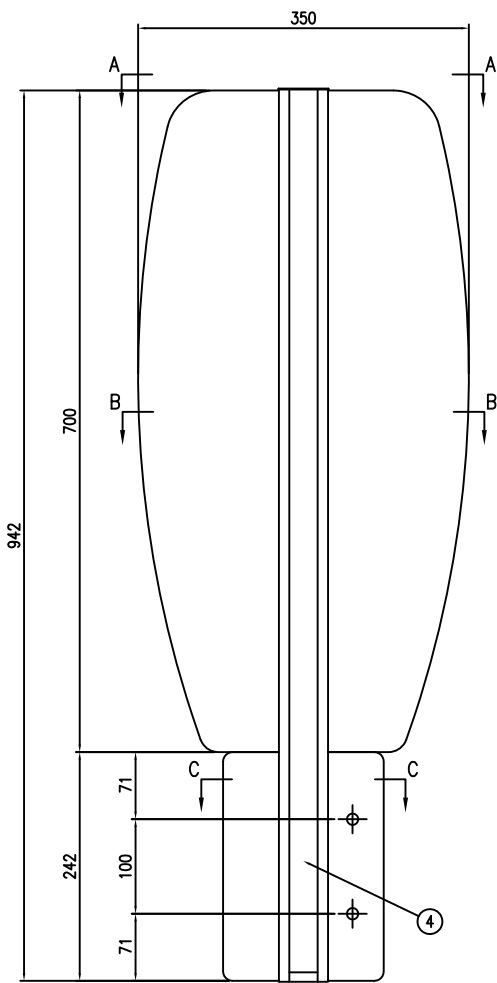

防眩板 PC-□125タイプ

設置図 (S=1/10)

① 防眩板 (S=1/4)

② 支脚 ③ シャッター (S=1/4)

A-A断面図 (S=1/4)

B-B断面図 (S=1/4)

C-C断面図 (S=1/4)

⑤ プレートC (S=1/4)

⑩ 取付金具C (S=1/4)

⑪ 金具取付ボルトC (S=1/2)

PC-□125タイプ				
部番	部品名	数量	材質	摘要
①	防眩板	1	プラメタル	FR樹脂積層複合材 t3.0
②	支脚	2	A6063S	—
③	シャッター	2	A6063S	—
④	反射テープ	2	アクリル	—
⑤	プレートC	1	めっき鋼板	t3.2
⑥	アルミ蓋	1	A5052P	—
⑦	M6*木・ナット	3	SUS	N×1 平W×2, SW×1
⑧	M8*木・ナット	2	SUS	N×1 平W×2, SW×1
⑨	ビス	4	SUS	—
⑩	取付金具C	2	SPHC	HDZ55 t3.2
⑪	金具取付ボルトC	6	4T相当	M10( HDZ35, N×1 平W×2, SW×1 )