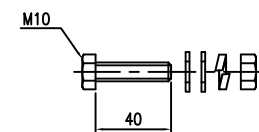

防眩板 PC-□125タイプ

設置図 (S=1/10)

① 防眩板 (S=1/4)

② 支脚 ③ シャッター (S=1/4)

A-A断面図 (S=1/4)

B-B断面図 (S=1/4)

C-C断面図 (S=1/4)

⑤ プレートC (S=1/4)

⑩ 取付金具C (S=1/4)

⑪ 金具取付ボルトC (S=1/2)

PC-□125タイプ				
部番	部品名	数量	材質	摘要
①	防眩板	1	プラメタル	FR樹脂積層複合材 t3.0
②	支脚	2	A6063S	—
③	シャッター	2	A6063S	—
④	反射テープ	2	アクリル	—
⑤	プレートC	1	めっき鋼板	t3.2
⑥	アルミ蓋	1	A5052P	—
⑦	M6*木・ナット	3	SUS	N×1 平W×2, SW×1
⑧	M8*木・ナット	2	SUS	N×1 平W×2, SW×1
⑨	ビス	4	SUS	—
⑩	取付金具C	2	SPHC	HDZ55 t3.2
⑪	金具取付ボルトC	6	4T相当	M10( HDZ35, N×1 平W×2, SW×1 )