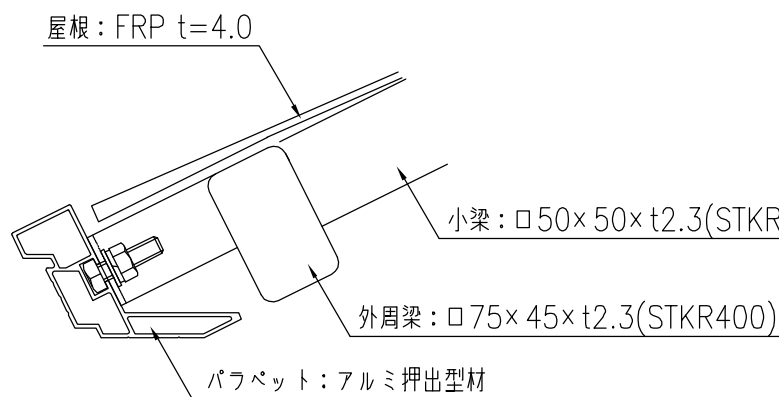

平面・断面図

梁・屋根伏図

タイプ	和風東屋 □3mタイプ
品番	KF-OWEP-A3-TM00
図面番号	KRCH00071※3

※基礎のサイズは参考です。
 ※製品の仕様は改良の為、予告なく変更する事があります。

立面・断面図

A部詳細図

ベースプレート詳細図

屋根接続部詳細図

基礎図