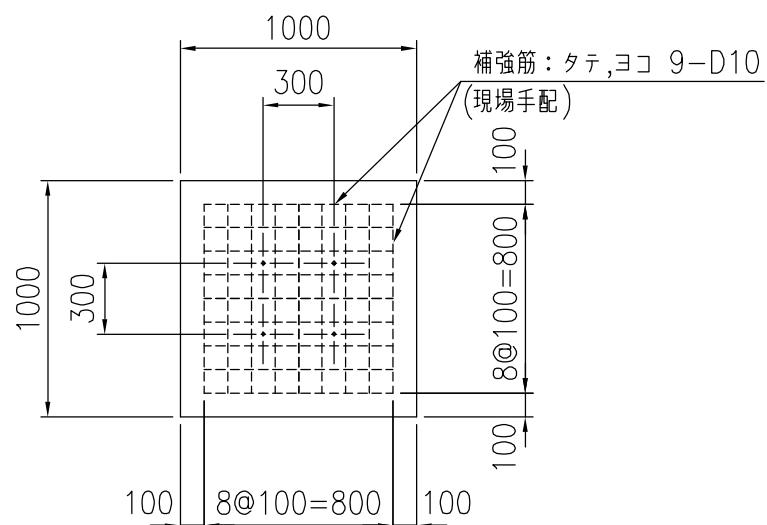

平面・断面図

梁・屋根伏図

タイプ	和風東屋 □3mタイプ
品番	KF-OWEP-A3-TM00
図面番号	KRCH00071※3

※基礎のサイズは参考です。
 ※製品の仕様は改良の為、予告なく変更する事があります。

立面・断面図

A部詳細図

ベースプレート詳細図

屋根接続部詳細図

基礎図