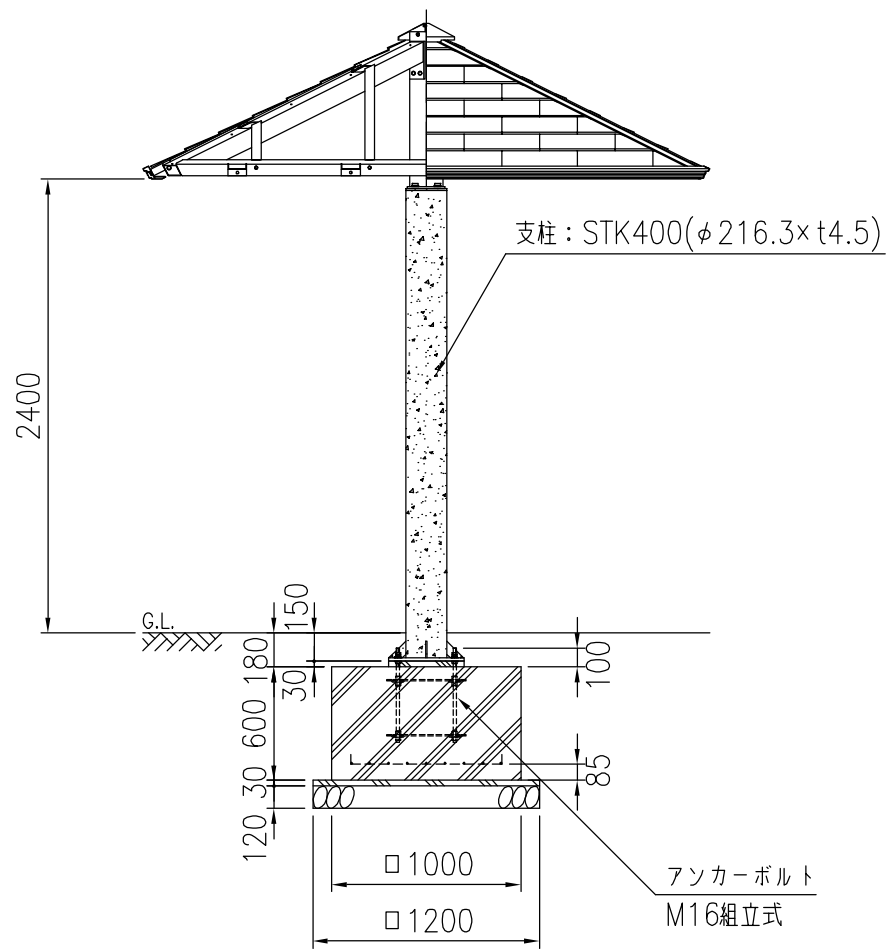

平面・断面図

梁・屋根伏図

タイプ	和風東屋 □3mタイプ
品番	KF-OWEP-A3-TM00
図面番号	KRCH00071※3

※基礎のサイズは参考です。
 ※製品の仕様は改良の為、予告なく変更する事があります。

立面・断面図

A部詳細図

ベースプレート詳細図

屋根接続部詳細図

基礎図