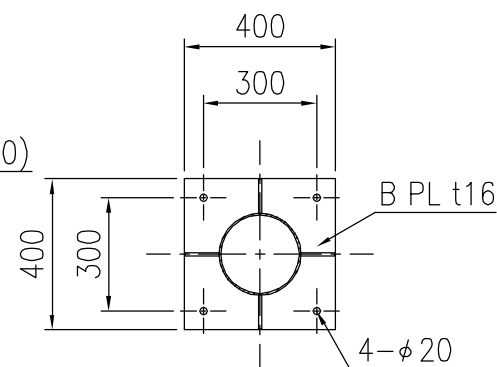

平面・断面図

梁・屋根伏図

タイプ	和風東屋 □3mタイプ
品番	KF-OWEP-A3-TM00
図面番号	KRCH00071※3

※基礎のサイズは参考です。
 ※製品の仕様は改良の為、予告なく変更する事があります。

立面・断面図

A部詳細図

ベースプレート詳細図

屋根接続部詳細図

基礎図