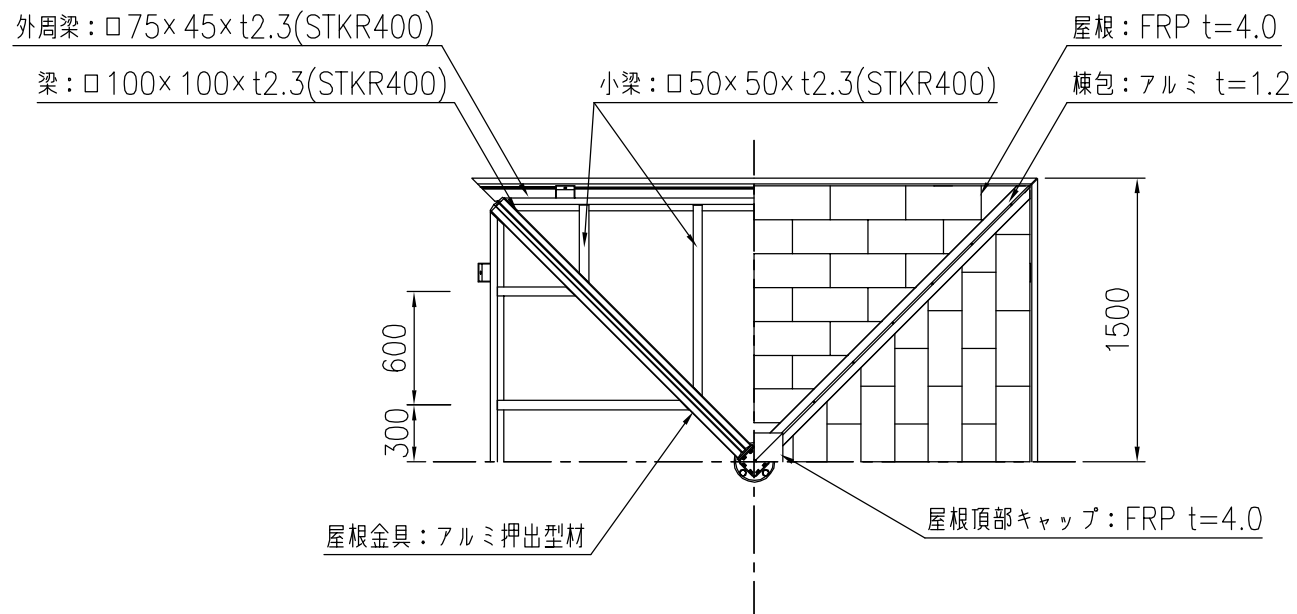

平面・断面図

梁・屋根伏図

タイプ	和風東屋 □3mタイプ
品番	KF-OWEP-A3-TM00
図面番号	KRCH00071※3

※基礎のサイズは参考です。
 ※製品の仕様は改良の為、予告なく変更する事があります。

立面・断面図

A部詳細図

ベースプレート詳細図

屋根接続部詳細図

基礎図