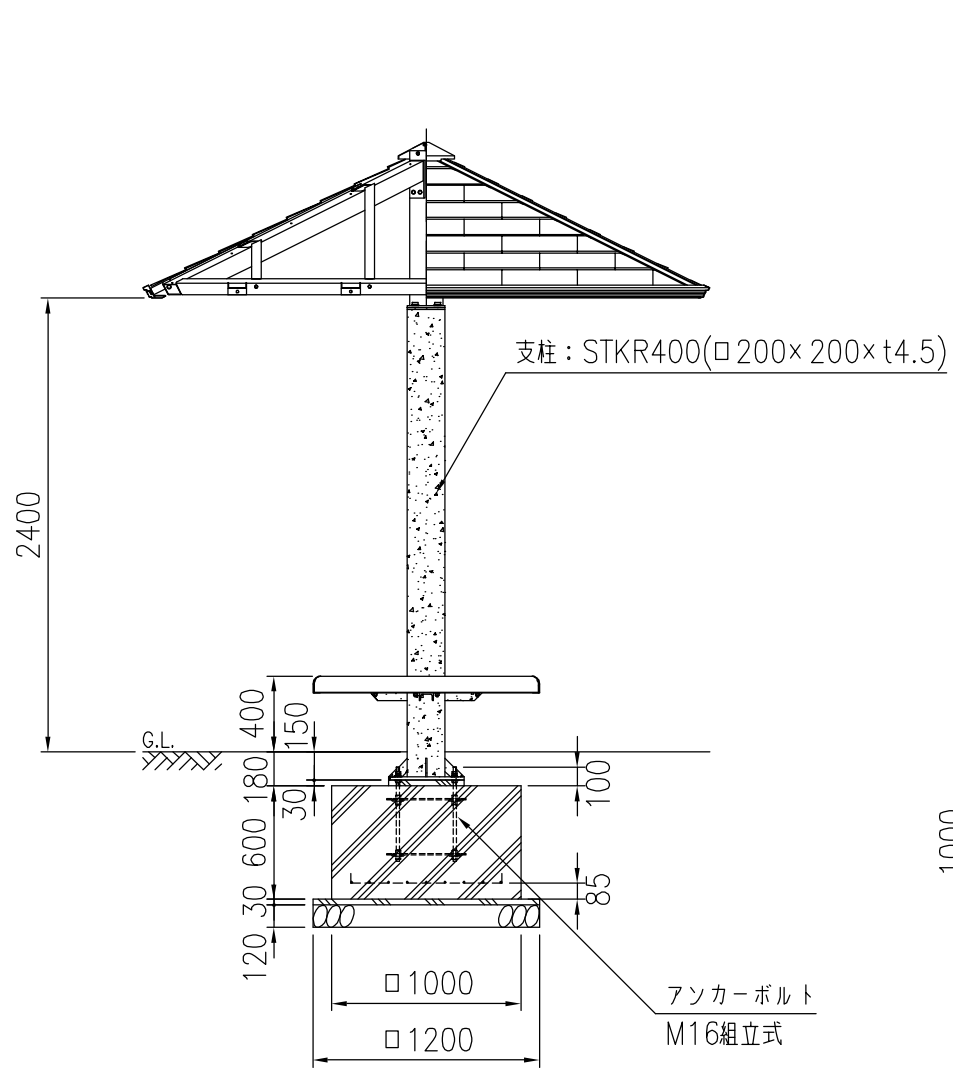

平面・断面図

梁・屋根伏図

タイプ	和風東屋 □3mタイプ
品番	KF-OWEP-A3-TK01
図面番号	KRCH00060*3

*基礎のサイズは参考です。
*製品の仕様は改良の為、予告なく変更する事があります。

立面・断面図

A部詳細図

ベースプレート詳細図

屋根接続部詳細図

基礎図