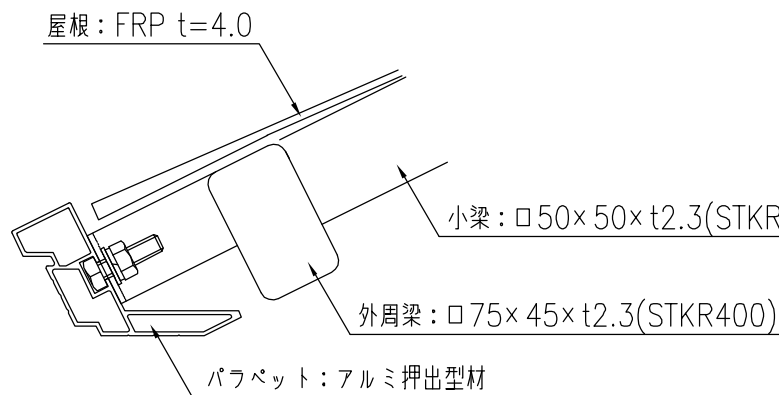

平面・断面図

梁・屋根伏図

タイプ	和風東屋 □3mタイプ
品番	KF-OWEP-A3-TK01
図面番号	KRCH00060*3

*基礎のサイズは参考です。
*製品の仕様は改良の為、予告なく変更する事があります。

立面・断面図

A部詳細図

ベースプレート詳細図

屋根接続部詳細図

基礎図