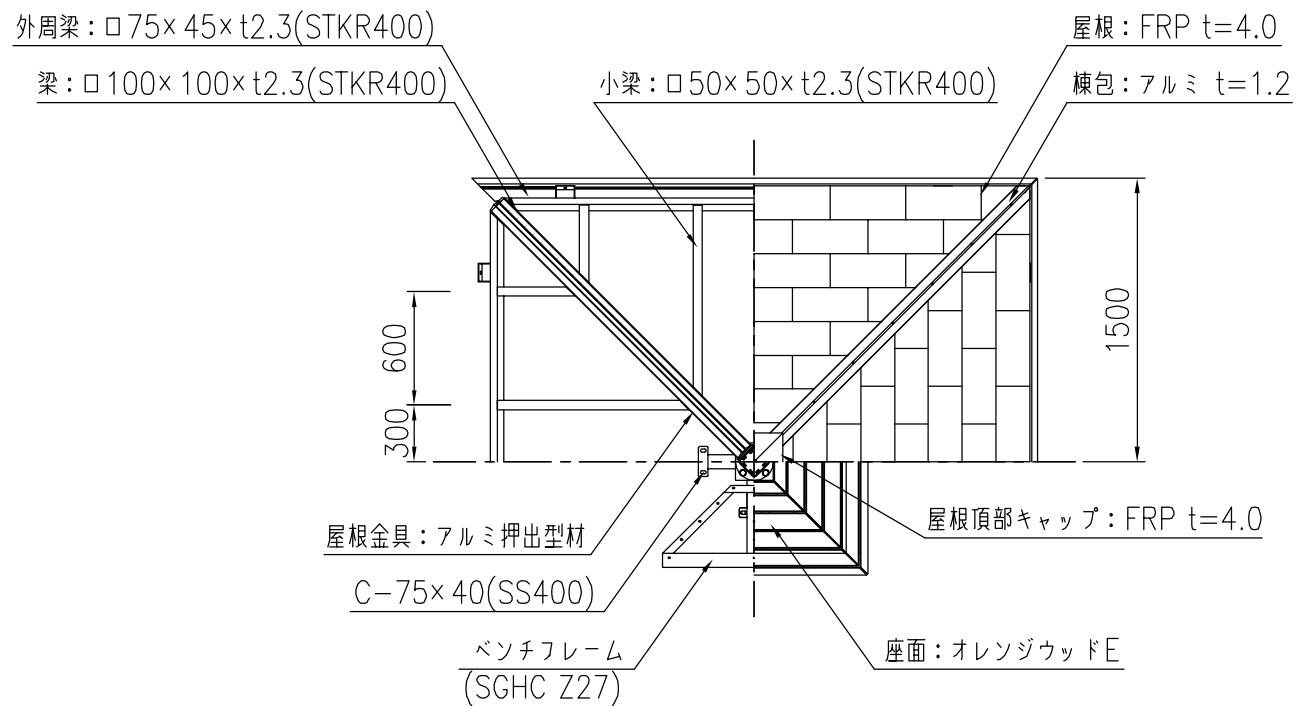

平面・断面図

梁・屋根伏図

タイプ	和風東屋 □3mタイプ
品番	KF-OWEP-A3-TK01
図面番号	KRCH00060*3

*基礎のサイズは参考です。
*製品の仕様は改良の為、予告なく変更する事があります。

立面・断面図

A部詳細図

ベースプレート詳細図

屋根接続部詳細図

基礎図