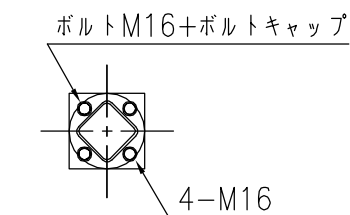

平面・断面図

梁・屋根伏図

タイプ	和風東屋 □3mタイプ
品番	KF-OWEP-A3-TK01
図面番号	KRCH00060*3

*基礎のサイズは参考です。
*製品の仕様は改良の為、予告なく変更する事があります。

立面・断面図

A部詳細図

ベースプレート詳細図

屋根接続部詳細図

基礎図