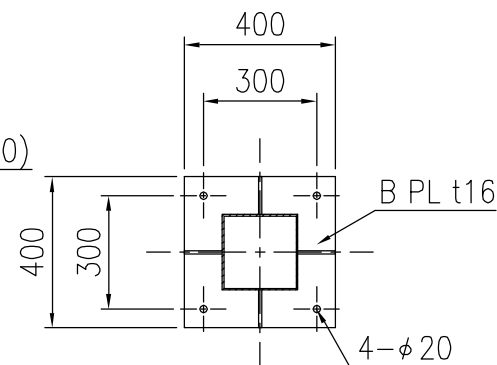

平面・断面図

梁・屋根伏図

タイプ	和風東屋 □3mタイプ
品番	KF-OWEP-A3-TK01
図面番号	KRCH00060*3

*基礎のサイズは参考です。
*製品の仕様は改良の為、予告なく変更する事があります。

立面・断面図

A部詳細図

ベースプレート詳細図

屋根接続部詳細図

基礎図