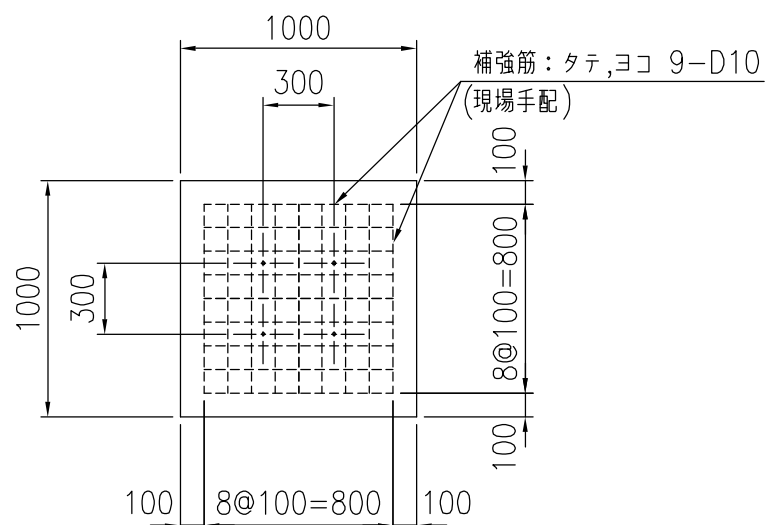

平面・断面図

梁・屋根伏図

タイプ	和風東屋 □3mタイプ
品番	KF-OWEP-A3-TK01
図面番号	KRCH00060*3

*基礎のサイズは参考です。
*製品の仕様は改良の為、予告なく変更する事があります。

立面・断面図

A部詳細図

ベースプレート詳細図

屋根接続部詳細図

基礎図