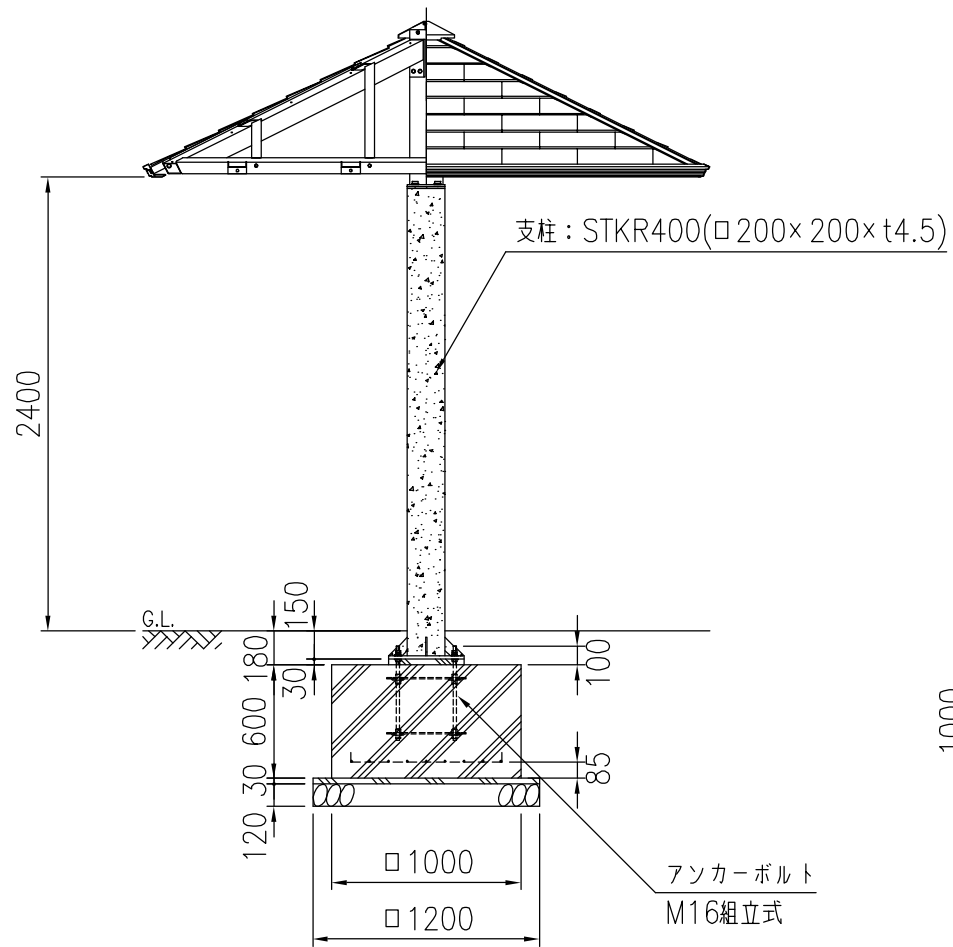

平面・断面図

梁・屋根伏図

タイプ	和風東屋 □3mタイプ
品番	KF-OWEP-A3-TK00
図面番号	KRCH00059*3

\*基礎のサイズは参考です。  
\*製品の仕様は改良の為、予告なく変更する事があります。

立面・断面図

A部詳細図

ベースプレート詳細図

屋根接続部詳細図

基礎図