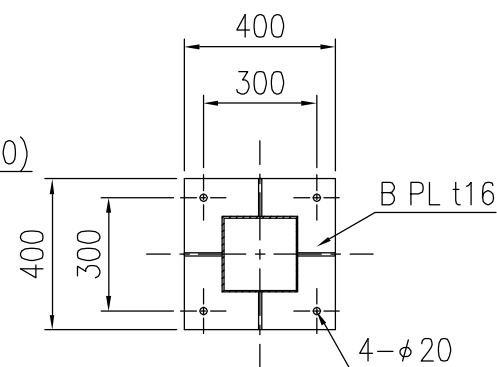

平面・断面図

梁・屋根伏図

タイプ	和風東屋 □3mタイプ
品番	KF-OWEP-A3-TK00
図面番号	KRCH00059*3

\*基礎のサイズは参考です。  
\*製品の仕様は改良の為、予告なく変更する事があります。

立面・断面図

A部詳細図

ベースプレート詳細図

屋根接続部詳細図

基礎図