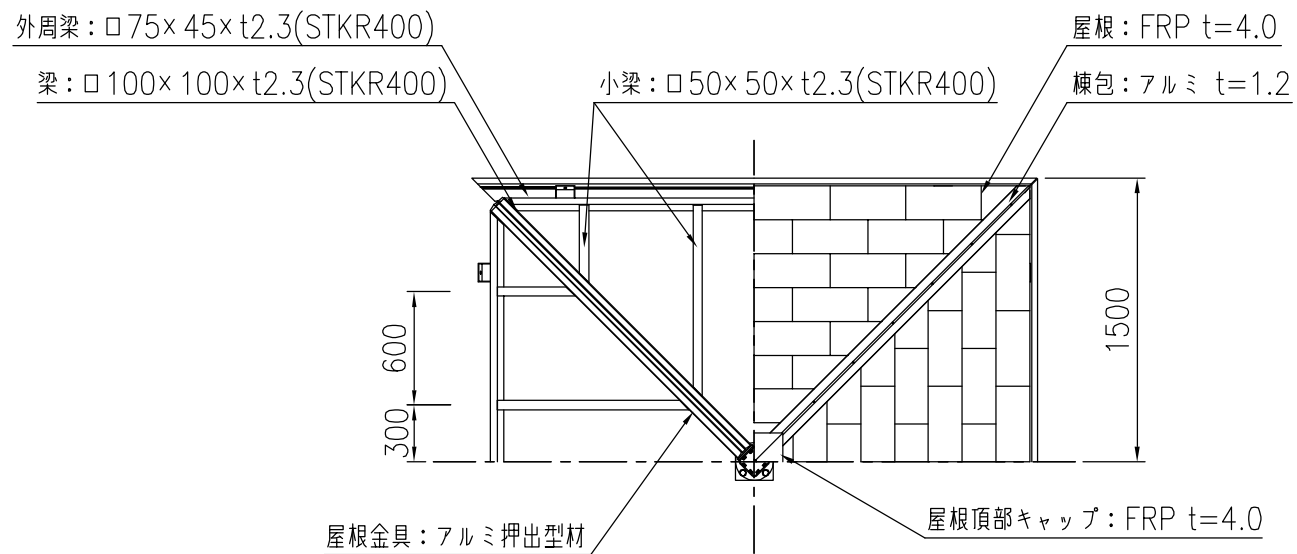

平面・断面図

梁・屋根伏図

タイプ	和風東屋 □3mタイプ
品番	KF-OWEP-A3-TK00
図面番号	KRCH00059*3

\*基礎のサイズは参考です。  
\*製品の仕様は改良の為、予告なく変更する事があります。

立面・断面図

A部詳細図

ベースプレート詳細図

屋根接続部詳細図

基礎図