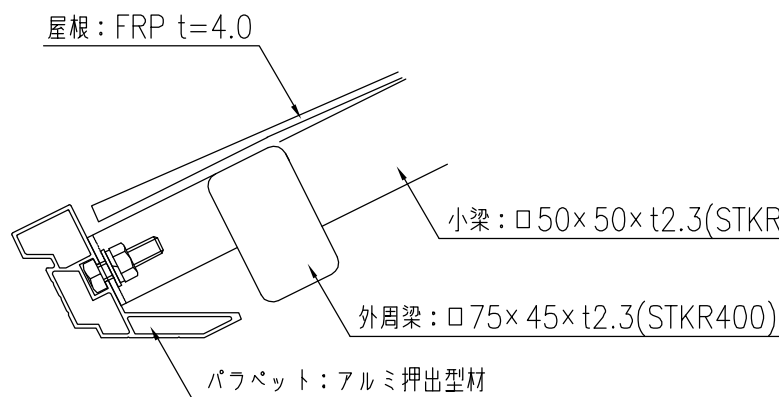

平面・断面図

梁・屋根伏図

タイプ	和風東屋 □3mタイプ
品番	KF-OWEP-A3-TK00
図面番号	KRCH00059*3

\*基礎のサイズは参考です。  
\*製品の仕様は改良の為、予告なく変更する事があります。

立面・断面図

A部詳細図

ベースプレート詳細図

屋根接続部詳細図

基礎図