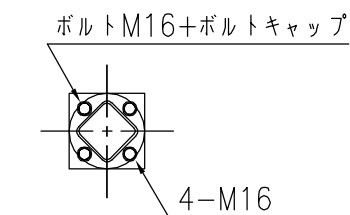

平面・断面図

梁・屋根伏図

タイプ	和風東屋 □3mタイプ
品番	KF-OWEP-A3-TK00
図面番号	KRCH00059*3

\*基礎のサイズは参考です。  
\*製品の仕様は改良の為、予告なく変更する事があります。

立面・断面図

A部詳細図

ベースプレート詳細図

屋根接続部詳細図

基礎図