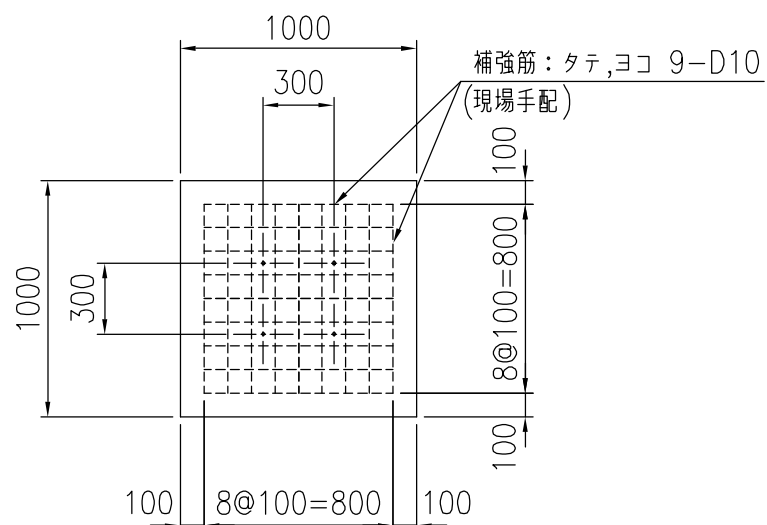

平面・断面図

梁・屋根伏図

タイプ	和風東屋 □3mタイプ
品番	KF-OWEP-A3-TK00
図面番号	KRCH00059*3

\*基礎のサイズは参考です。  
\*製品の仕様は改良の為、予告なく変更する事があります。

立面・断面図

A部詳細図

ベースプレート詳細図

屋根接続部詳細図

基礎図