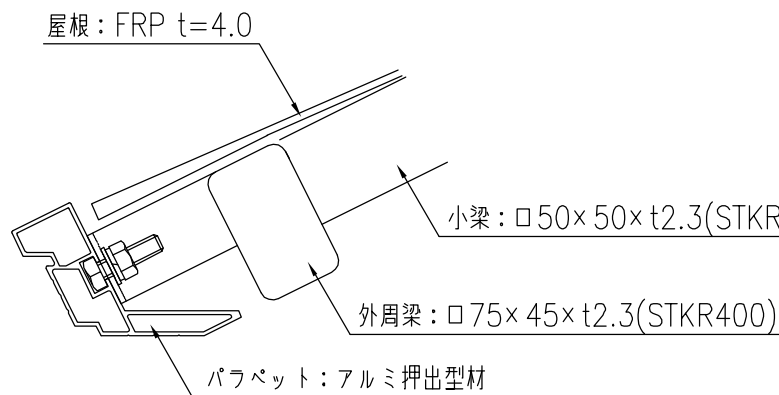

平面・断面図

梁・屋根伏図

タイプ	和風東屋 □3mタイプ
品番	KF-OWEP-A3-APK02
図面番号	KRCH00055*3

*基礎のサイズは参考です。
*製品の仕様は改良の為、予告なく変更する事があります。

立面・断面図

A部詳細図

ベースプレート詳細図

屋根接続部詳細図

基礎図