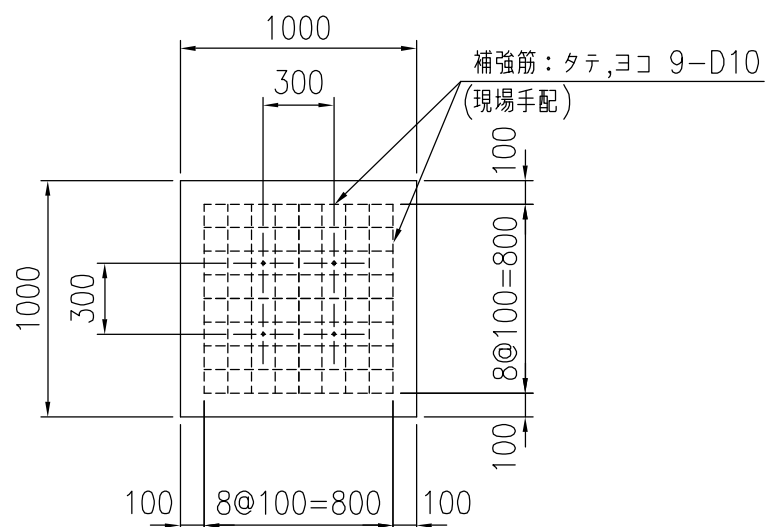

平面・断面図

梁・屋根伏図

タイプ	和風東屋 □3mタイプ
品番	KF-OWEP-A3-APK02
図面番号	KRCH00055*3

*基礎のサイズは参考です。
*製品の仕様は改良の為、予告なく変更する事があります。

立面・断面図

A部詳細図

ベースプレート詳細図

屋根接続部詳細図

基礎図