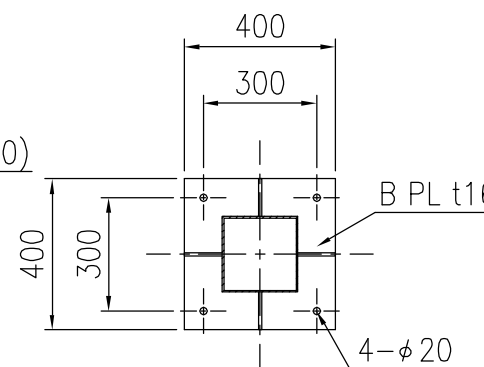

平面・断面図

梁・屋根伏図

タイプ	和風東屋 □3mタイプ
品番	KF-OWEP-A3-APK02
図面番号	KRCH00055*3

*基礎のサイズは参考です。
*製品の仕様は改良の為、予告なく変更する事があります。

立面・断面図

A部詳細図

ベースプレート詳細図

屋根接続部詳細図

基礎図