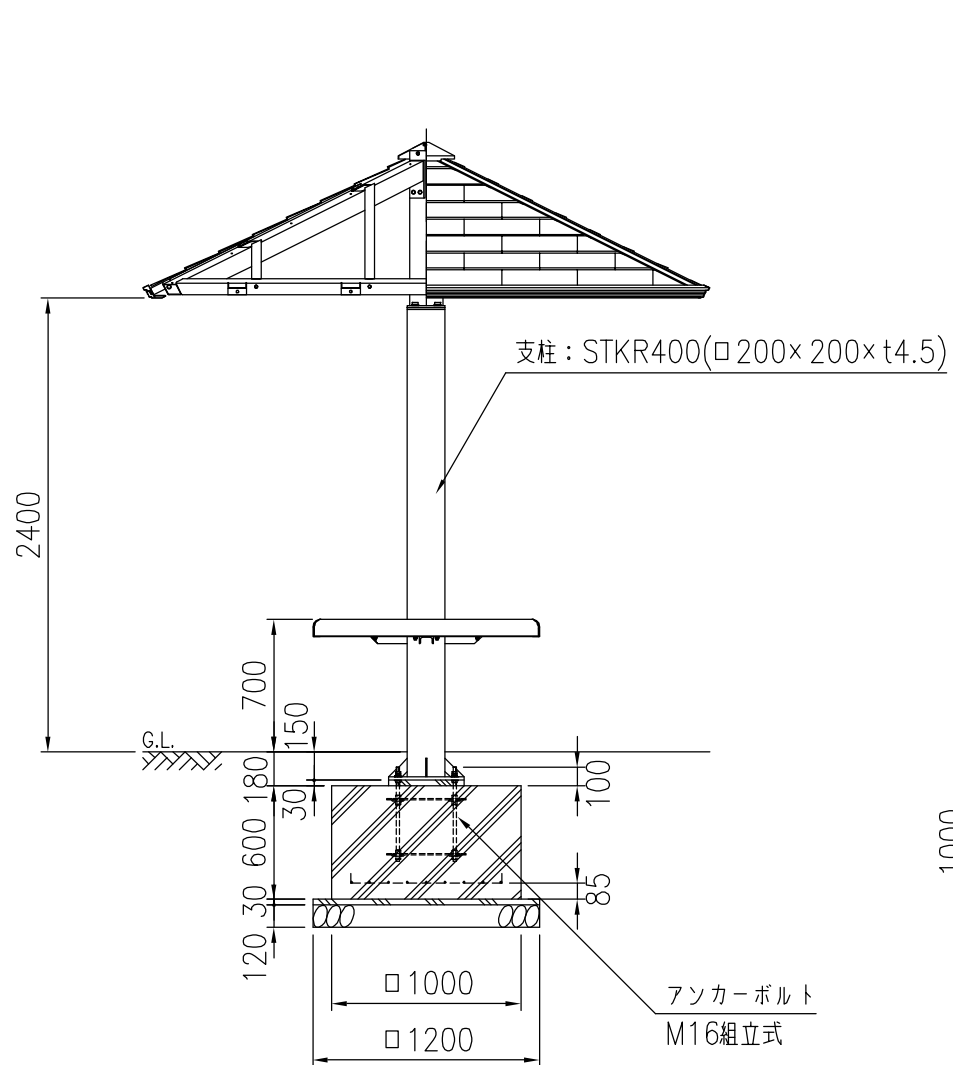

平面・断面図

梁・屋根伏図

タイプ	和風東屋 □3mタイプ
品番	KF-OWEP-A3-APK02
図面番号	KRCH00055*3

*基礎のサイズは参考です。
*製品の仕様は改良の為、予告なく変更する事があります。

立面・断面図

A部詳細図

ベースプレート詳細図

屋根接続部詳細図

基礎図