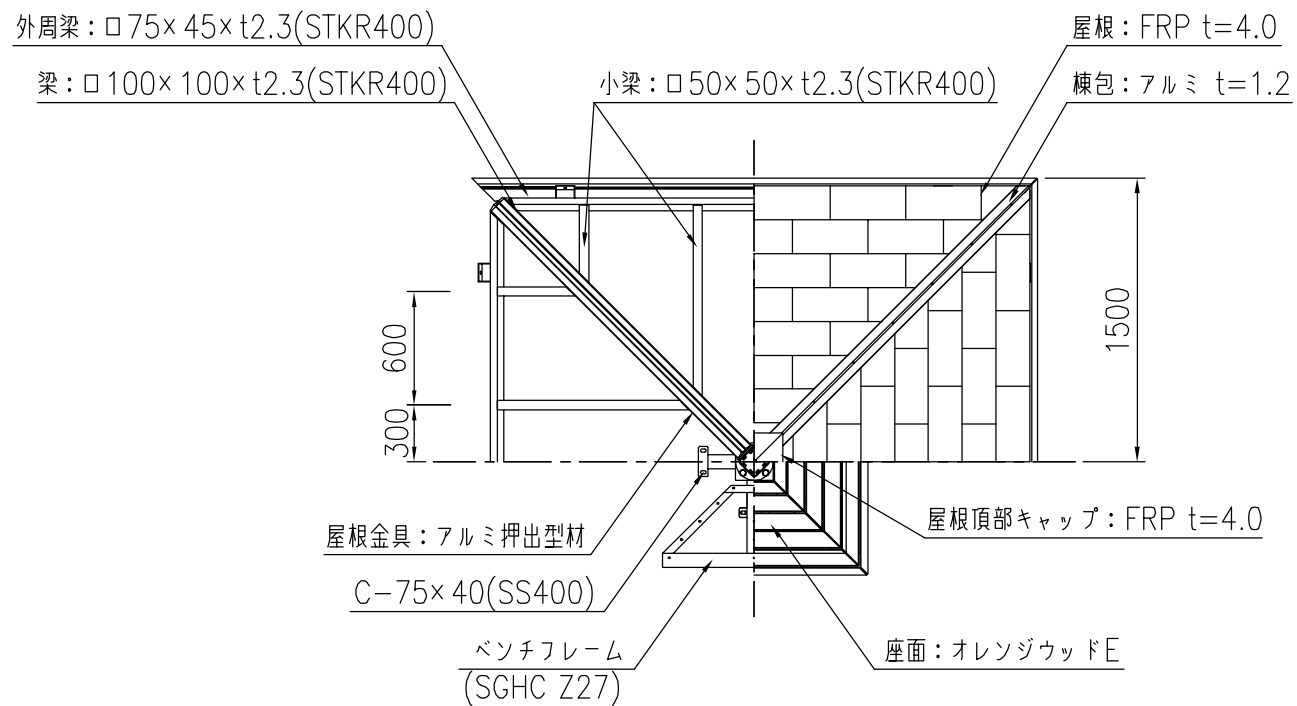

平面・断面図

梁・屋根伏図

タイプ	和風東屋 □3mタイプ
品番	KF-OWEP-A3-APK02
図面番号	KRCH00055*3

*基礎のサイズは参考です。
*製品の仕様は改良の為、予告なく変更する事があります。

立面・断面図

A部詳細図

ベースプレート詳細図

屋根接続部詳細図

基礎図