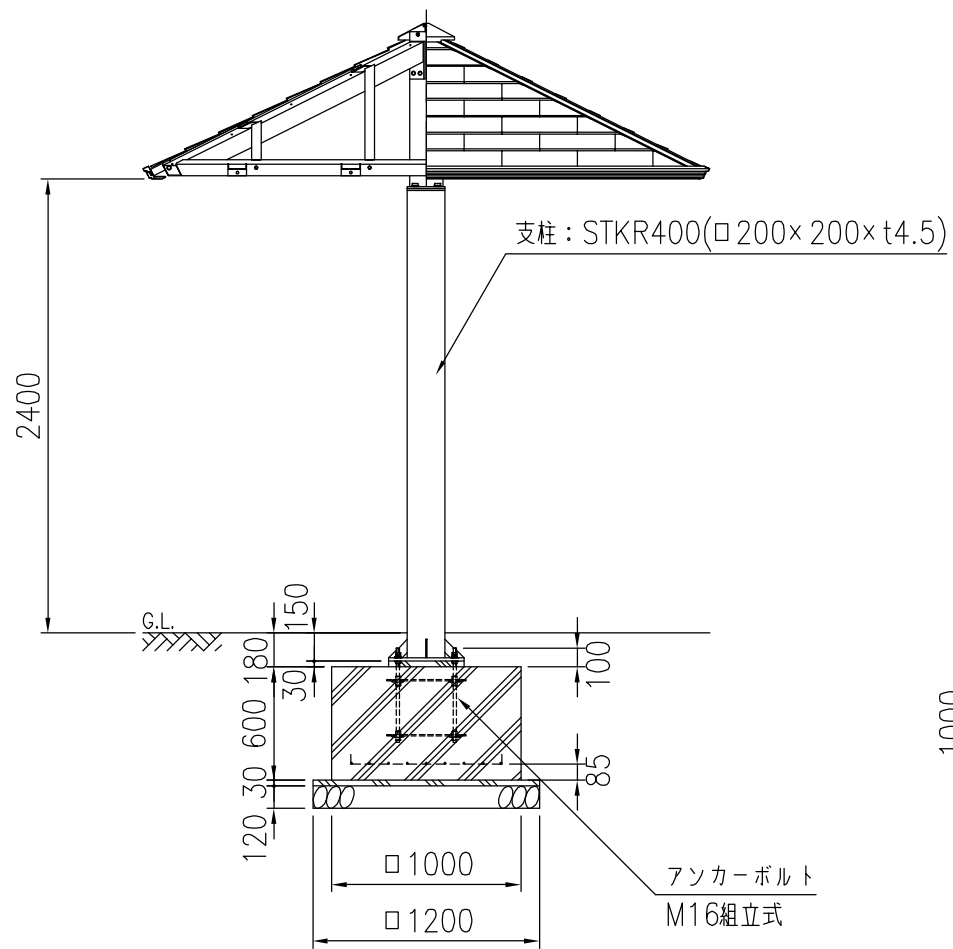

平面・断面図

梁・屋根伏図

タイプ	和風東屋 □3mタイプ
品番	KF-OWEP-A3-APK00
図面番号	KRCH00053*3

*基礎のサイズは参考です。
*製品の仕様は改良の為、予告なく変更する事があります。

立面・断面図

A部詳細図

ベースプレート詳細図

屋根接続部詳細図

基礎図