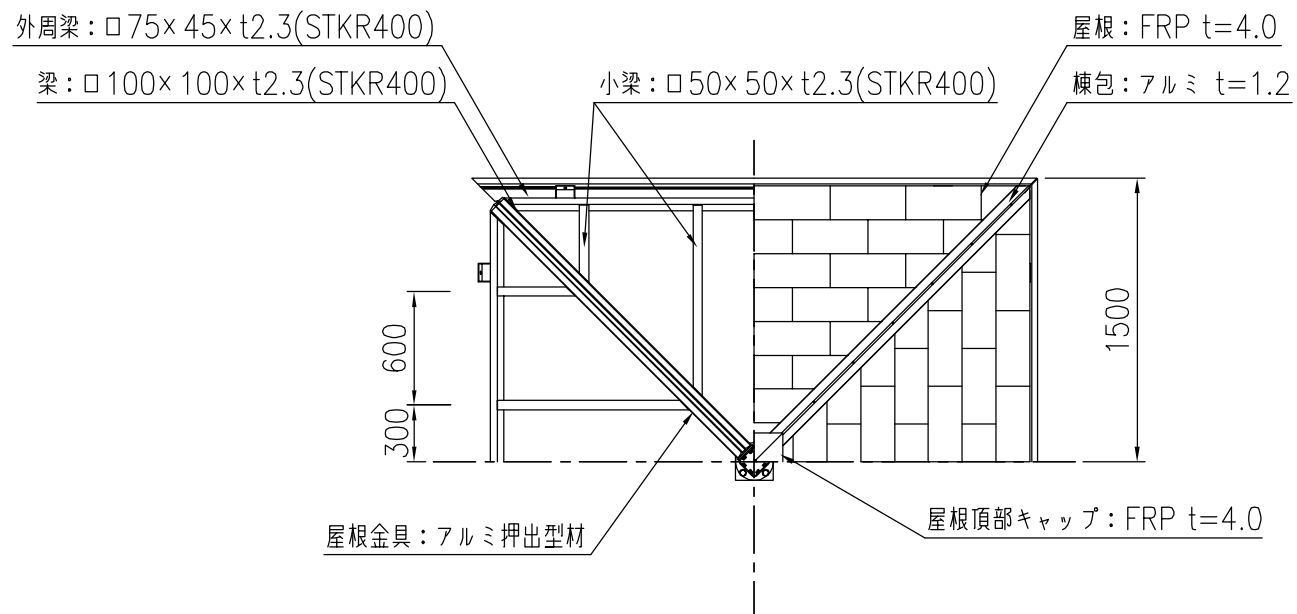

平面・断面図

梁・屋根伏図

タイプ	和風東屋 □3mタイプ
品番	KF-OWEP-A3-APK00
図面番号	KRCH00053*3

*基礎のサイズは参考です。
*製品の仕様は改良の為、予告なく変更する事があります。

立面・断面図

A部詳細図

ベースプレート詳細図

屋根接続部詳細図

基礎図