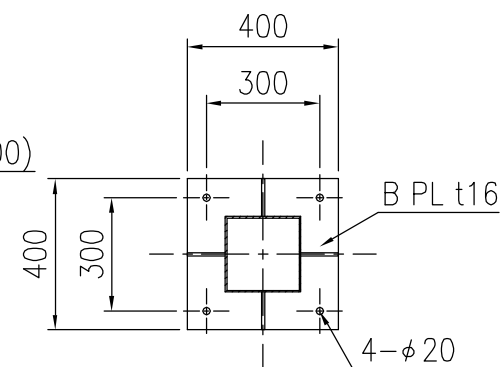

平面・断面図

梁・屋根伏図

タイプ	和風東屋 □3mタイプ
品番	KF-OWEP-A3-APK00
図面番号	KRCH00053*3

*基礎のサイズは参考です。
*製品の仕様は改良の為、予告なく変更する事があります。

立面・断面図

A部詳細図

ベースプレート詳細図

屋根接続部詳細図

基礎図