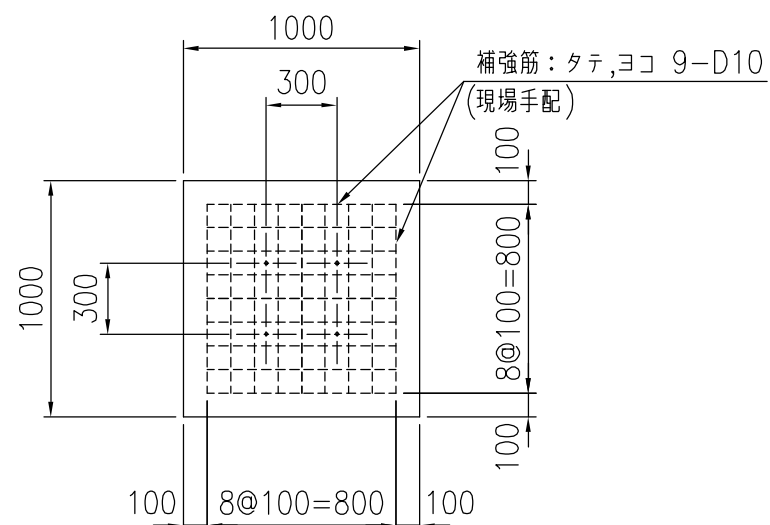

平面・断面図

梁・屋根伏図

タイプ	和風東屋 □3mタイプ
品番	KF-OWEP-A3-APK00
図面番号	KRCH00053*3

*基礎のサイズは参考です。
*製品の仕様は改良の為、予告なく変更する事があります。

立面・断面図

A部詳細図

ベースプレート詳細図

屋根接続部詳細図

基礎図