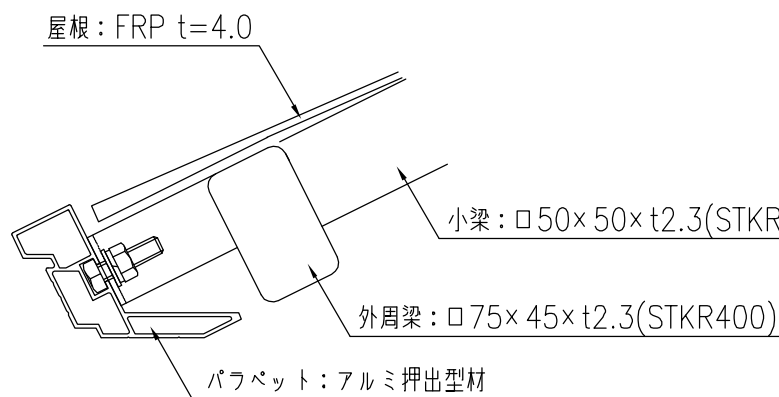

平面・断面図

梁・屋根伏図

タイプ	和風東屋 □3mタイプ
品番	KF-OWEP-A3-APK00
図面番号	KRCH00053*3

*基礎のサイズは参考です。
*製品の仕様は改良の為、予告なく変更する事があります。

立面・断面図

A部詳細図

ベースプレート詳細図

屋根接続部詳細図

基礎図