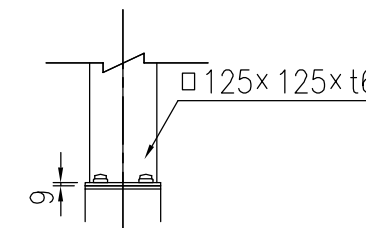

平面・断面図

梁・屋根伏図

タイプ	和風東屋 □3mタイプ
品番	KF-OWEP-A3-APK00
図面番号	KRCH00053*3

*基礎のサイズは参考です。
*製品の仕様は改良の為、予告なく変更する事があります。

立面・断面図

A部詳細図

ベースプレート詳細図

屋根接続部詳細図

基礎図