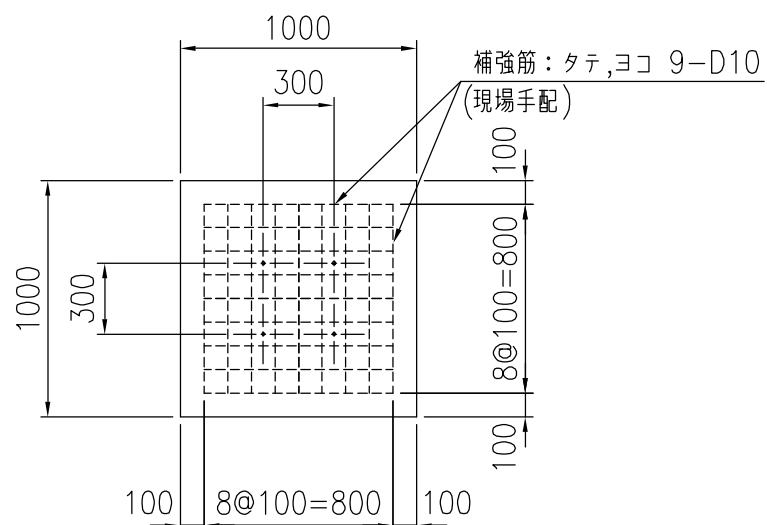

平面・断面図

梁・屋根伏図

タイプ	和風東屋 □3mタイプ
品番	KF-OWEP-A3-OWE01
図面番号	KRCH00048*3

*基礎のサイズは参考です。
*製品の仕様は改良の為、予告なく変更する事があります。

立面・断面図

A部詳細図

基礎図

ベースプレート詳細図

屋根接続部詳細図