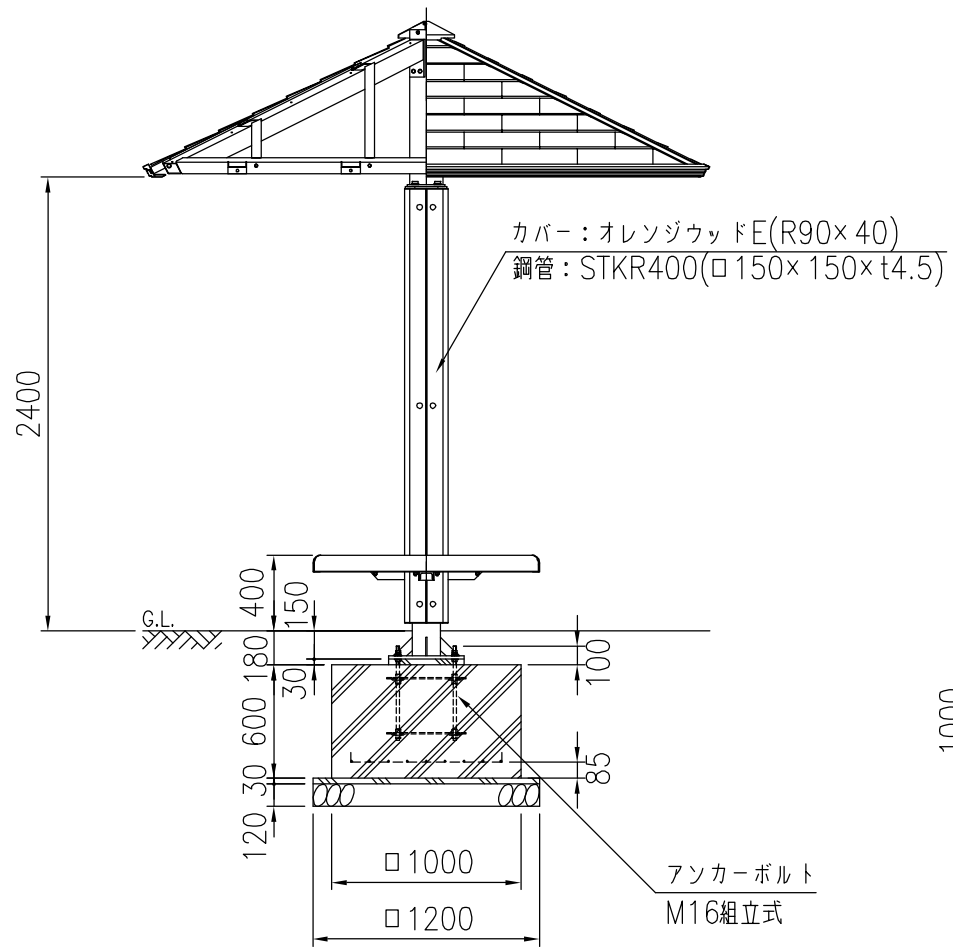

平面・断面図

梁・屋根伏図

タイプ	和風東屋 □3mタイプ
品番	KF-OWEP-A3-OWE01
図面番号	KRCH00048*3

*基礎のサイズは参考です。
*製品の仕様は改良の為、予告なく変更する事があります。

立面・断面図

A部詳細図

基礎図

ベースプレート詳細図

屋根接続部詳細図