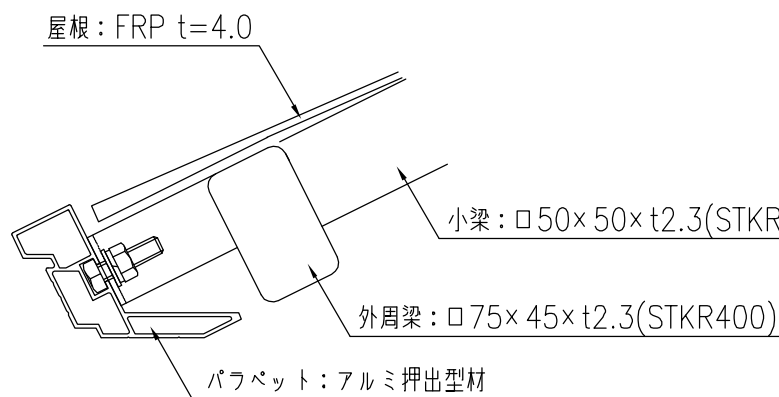

平面・断面図

梁・屋根伏図

タイプ	和風東屋 □3mタイプ
品番	KF-OWEP-A3-OWE01
図面番号	KRCH00048*3

*基礎のサイズは参考です。
*製品の仕様は改良の為、予告なく変更する事があります。

立面・断面図

A部詳細図

基礎図

ベースプレート詳細図

屋根接続部詳細図