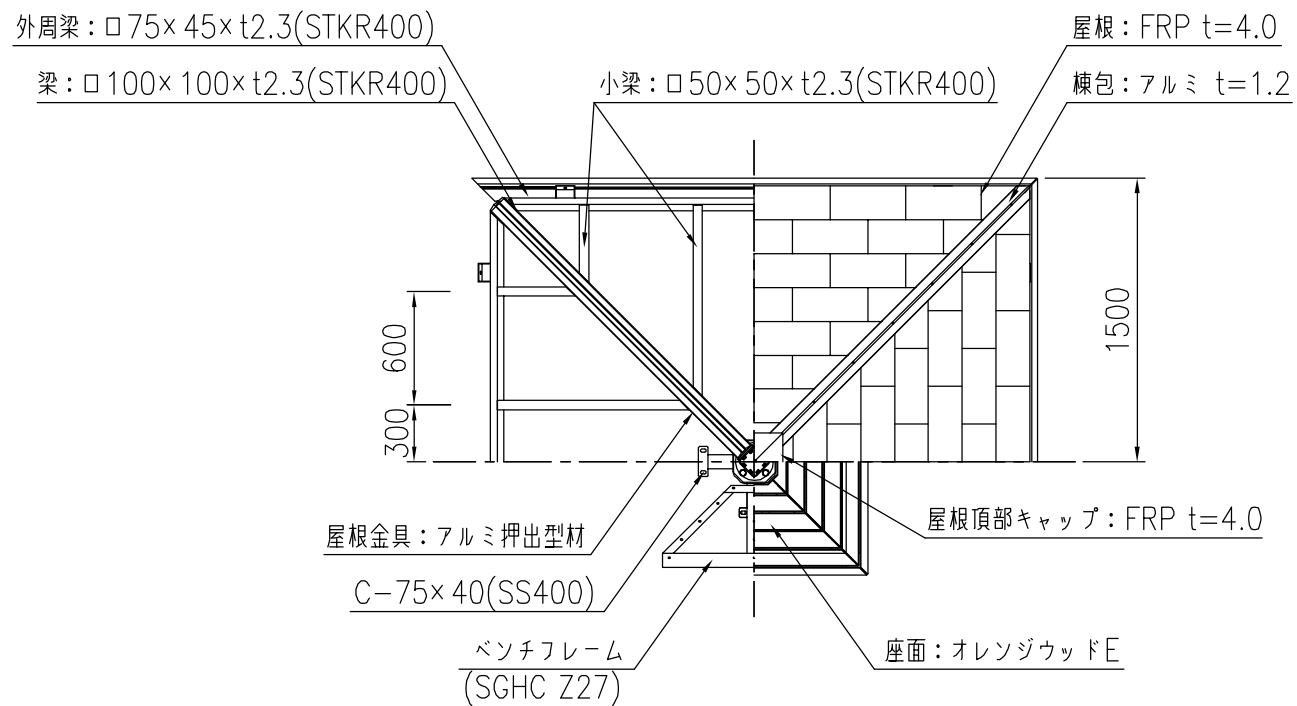

平面・断面図

梁・屋根伏図

タイプ	和風東屋 □3mタイプ
品番	KF-OWEP-A3-OWE01
図面番号	KRCH00048*3

*基礎のサイズは参考です。
*製品の仕様は改良の為、予告なく変更する事があります。

立面・断面図

A部詳細図

基礎図

ベースプレート詳細図

屋根接続部詳細図