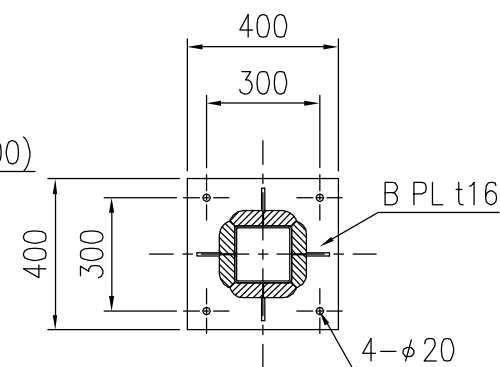

平面・断面図

梁・屋根伏図

タイプ	和風東屋 □3mタイプ
品番	KF-OWEP-A3-OWE01
図面番号	KRCH00048*3

*基礎のサイズは参考です。
*製品の仕様は改良の為、予告なく変更する事があります。

立面・断面図

A部詳細図

基礎図

ベースプレート詳細図

屋根接続部詳細図