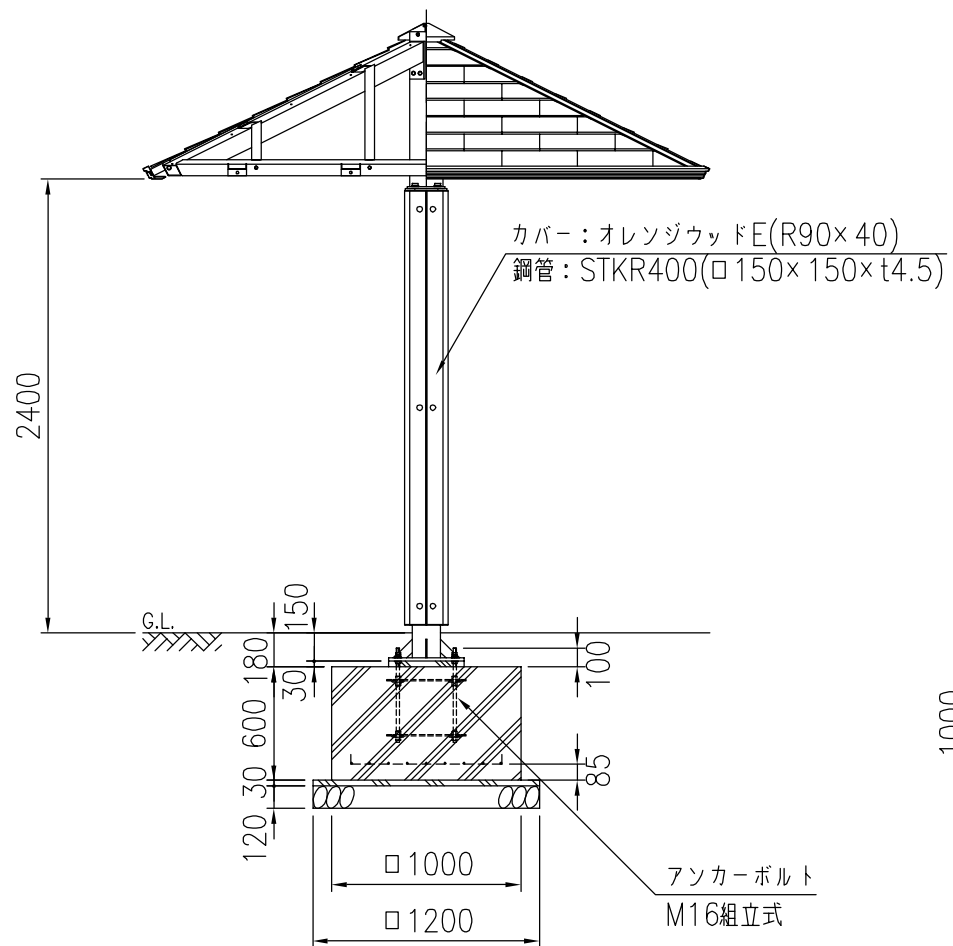

平面・断面図

梁・屋根伏図

タイプ	和風東屋 口3mタイプ
品番	KF-OWEP-A3-OWE00
図面番号	KRCH00047*3

\*基礎のサイズは参考です。  
\*製品の仕様は改良の為、予告なく変更する事があります。

立面・断面図

A部詳細図

基礎図

ベースプレート詳細図

屋根接続部詳細図