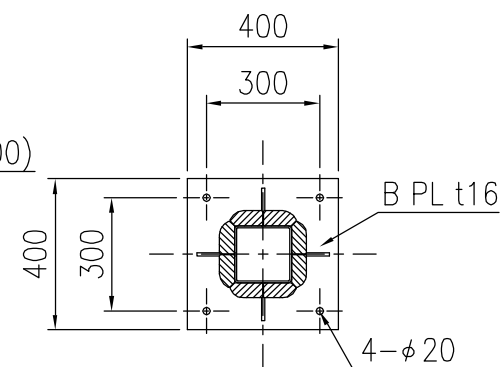

平面・断面図

梁・屋根伏図

タイプ	和風東屋 口3mタイプ
品番	KF-OWEP-A3-OWE00
図面番号	KRCH00047*3

\*基礎のサイズは参考です。  
\*製品の仕様は改良の為、予告なく変更する事があります。

立面・断面図

A部詳細図

基礎図

ベースプレート詳細図

屋根接続部詳細図