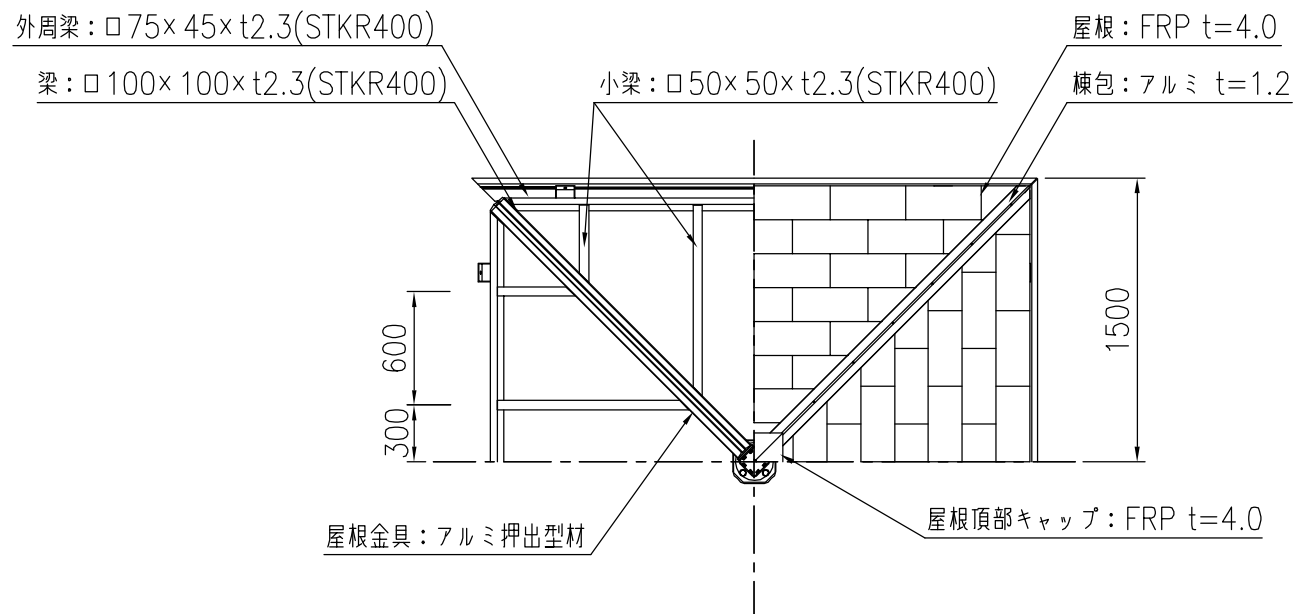

平面・断面図

梁・屋根伏図

タイプ	和風東屋 口3mタイプ
品番	KF-OWEP-A3-OWE00
図面番号	KRCH00047*3

\*基礎のサイズは参考です。  
\*製品の仕様は改良の為、予告なく変更する事があります。

立面・断面図

A部詳細図

基礎図

ベースプレート詳細図

屋根接続部詳細図