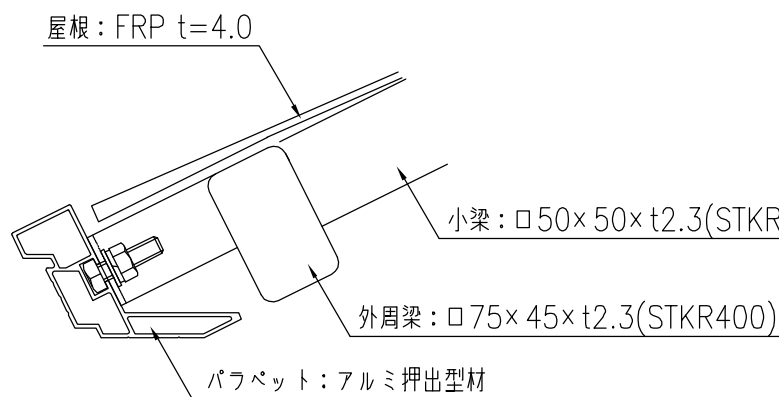

平面・断面図

梁・屋根伏図

タイプ	和風東屋 口3mタイプ
品番	KF-OWEP-A3-OWE00
図面番号	KRCH00047*3

\*基礎のサイズは参考です。  
\*製品の仕様は改良の為、予告なく変更する事があります。

立面・断面図

A部詳細図

基礎図

ベースプレート詳細図

屋根接続部詳細図