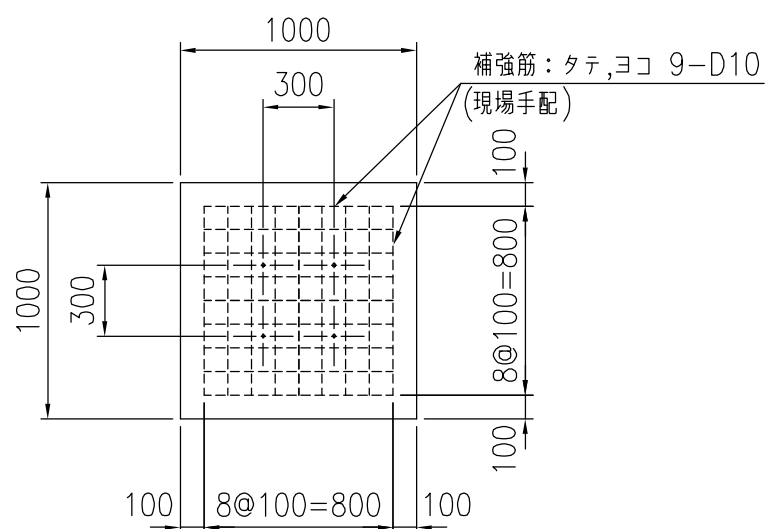

平面・断面図

梁・屋根伏図

タイプ	和風東屋 口3mタイプ
品番	KF-OWEP-A3-OWE00
図面番号	KRCH00047*3

\*基礎のサイズは参考です。  
\*製品の仕様は改良の為、予告なく変更する事があります。

立面・断面図

A部詳細図

基礎図

ベースプレート詳細図

屋根接続部詳細図