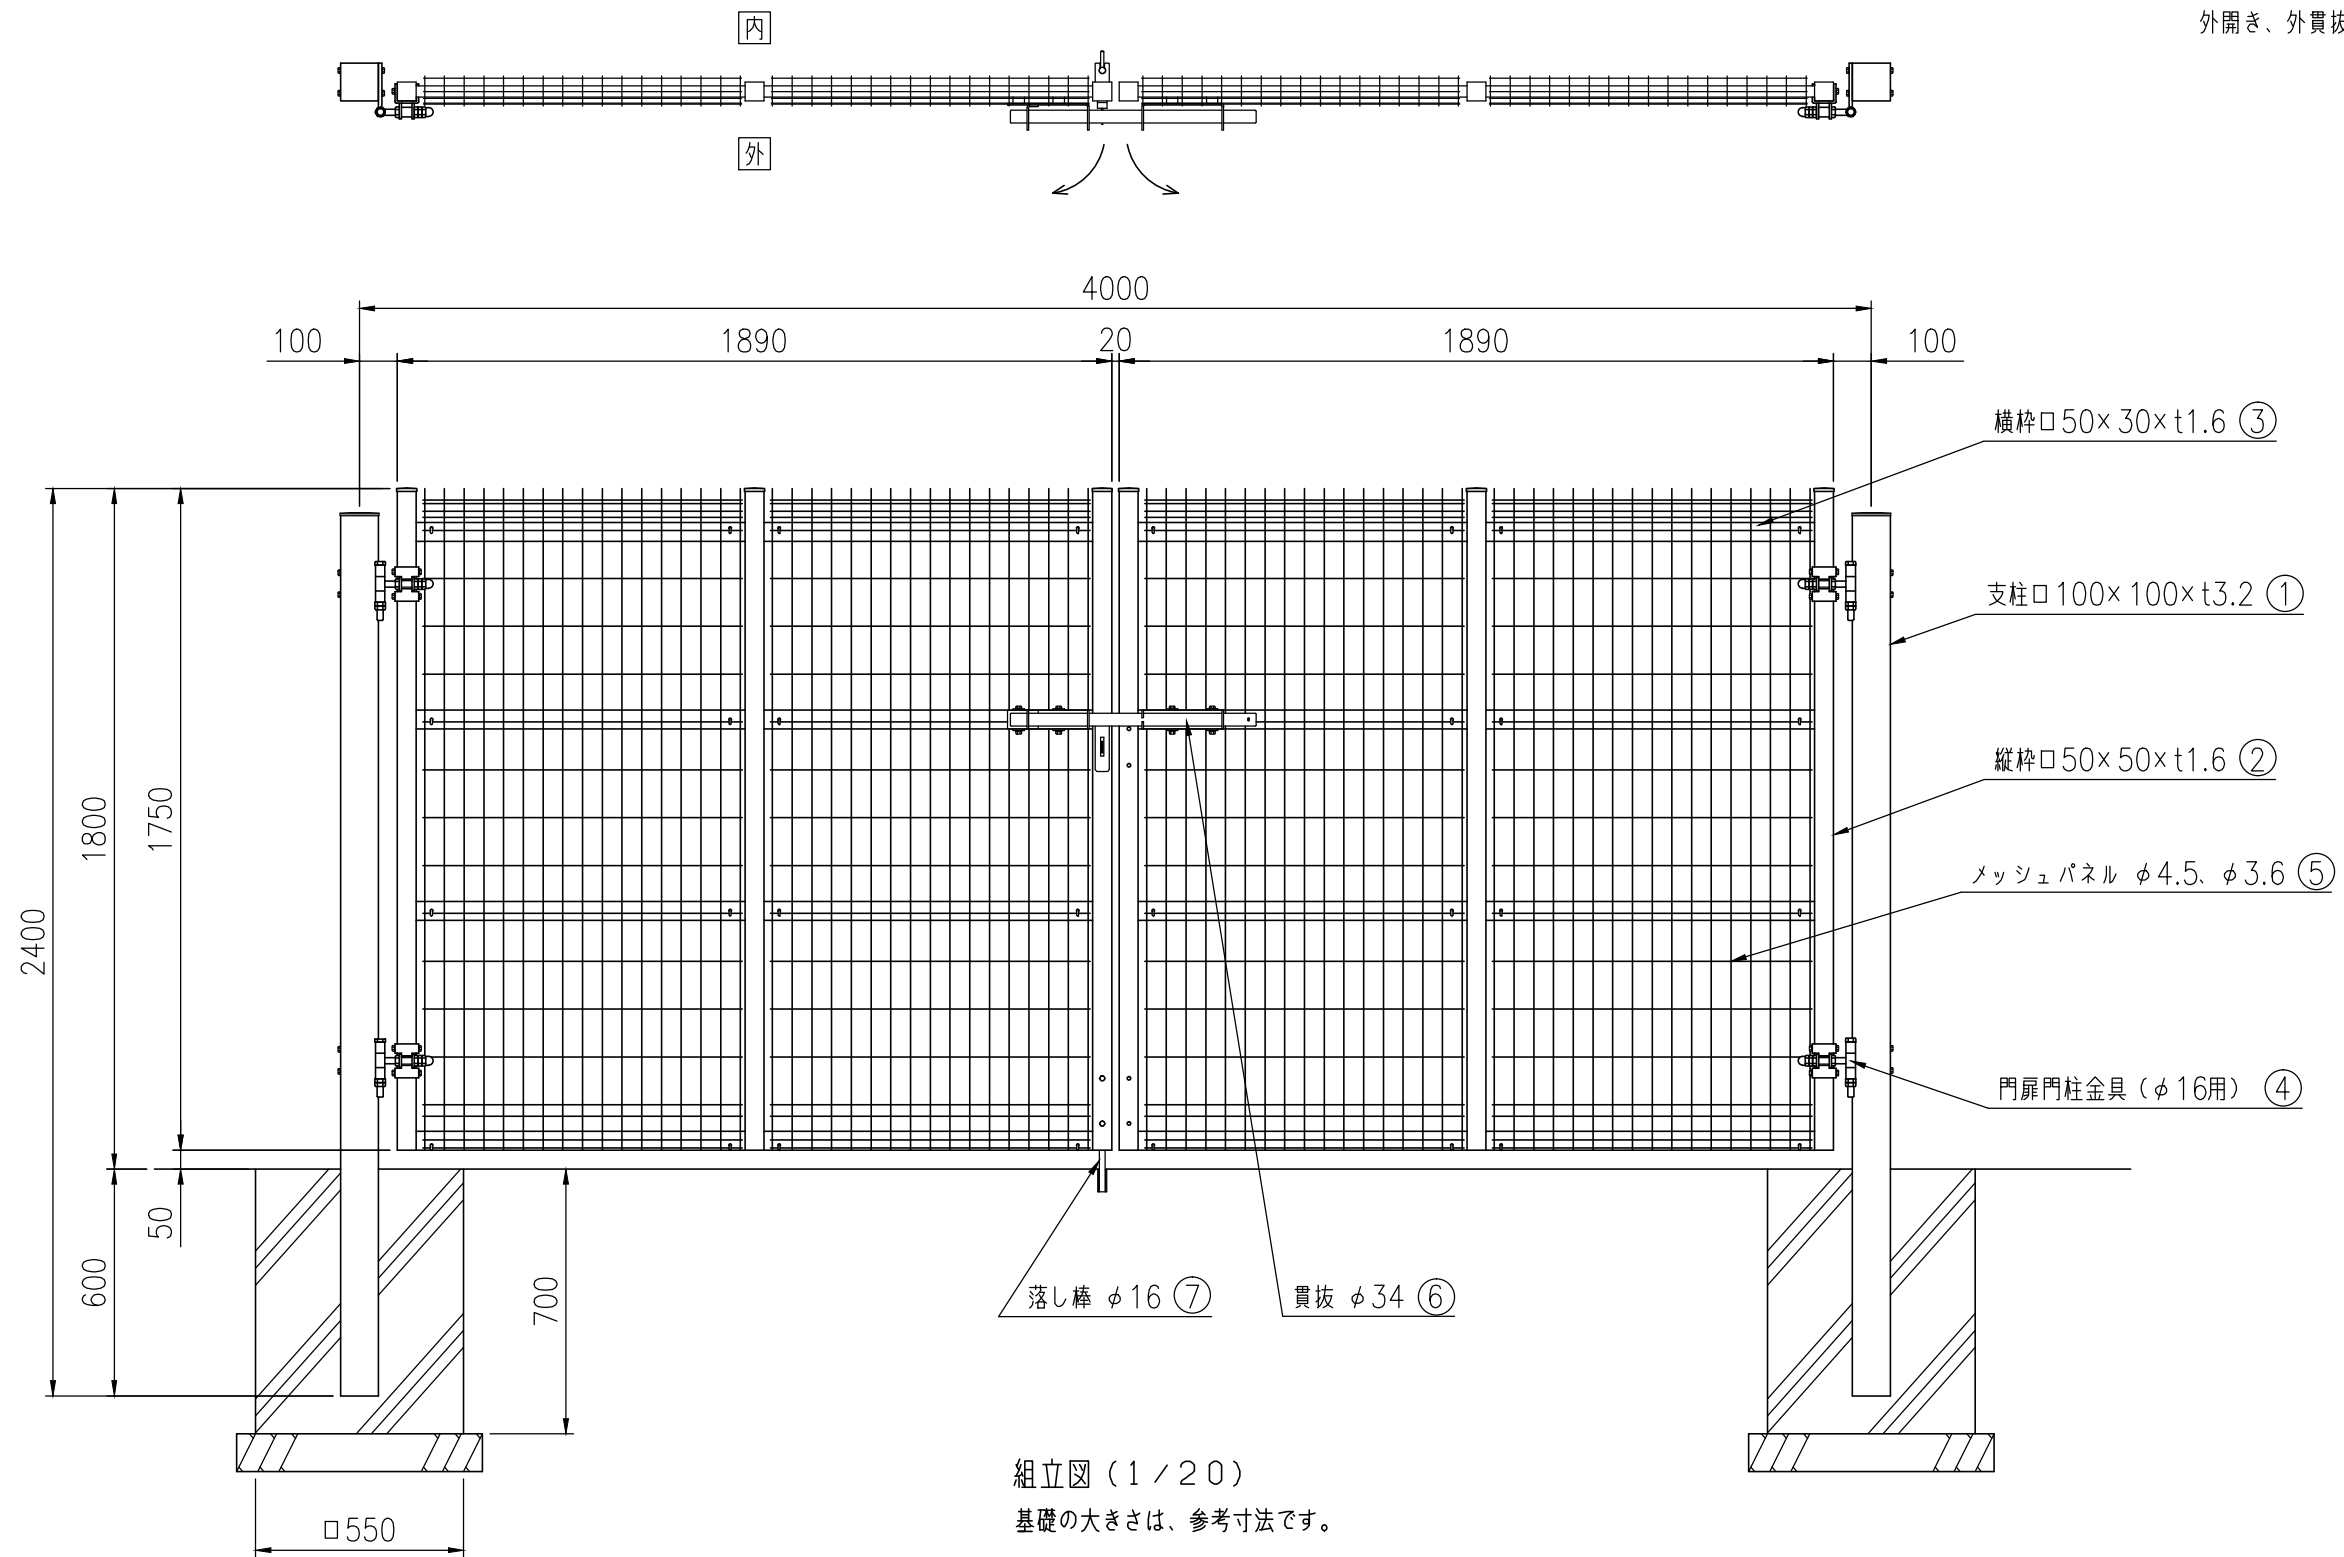

品 種	G10
タイプ	門扉 (両開)
品 番	#1800
幅	4000
図面番号	KEMH00658*1

外開き、外貫抜、内落とし棒

組立図 (1/20)  
基礎の大きさは、参考寸法です。

- ① ~ ④ は、亜鉛めっき+静電粉体塗装
- ⑤ は、亜鉛めっき+流動浸漬塗装
- ⑥ ~ ⑦ は、熔融亜鉛めっき