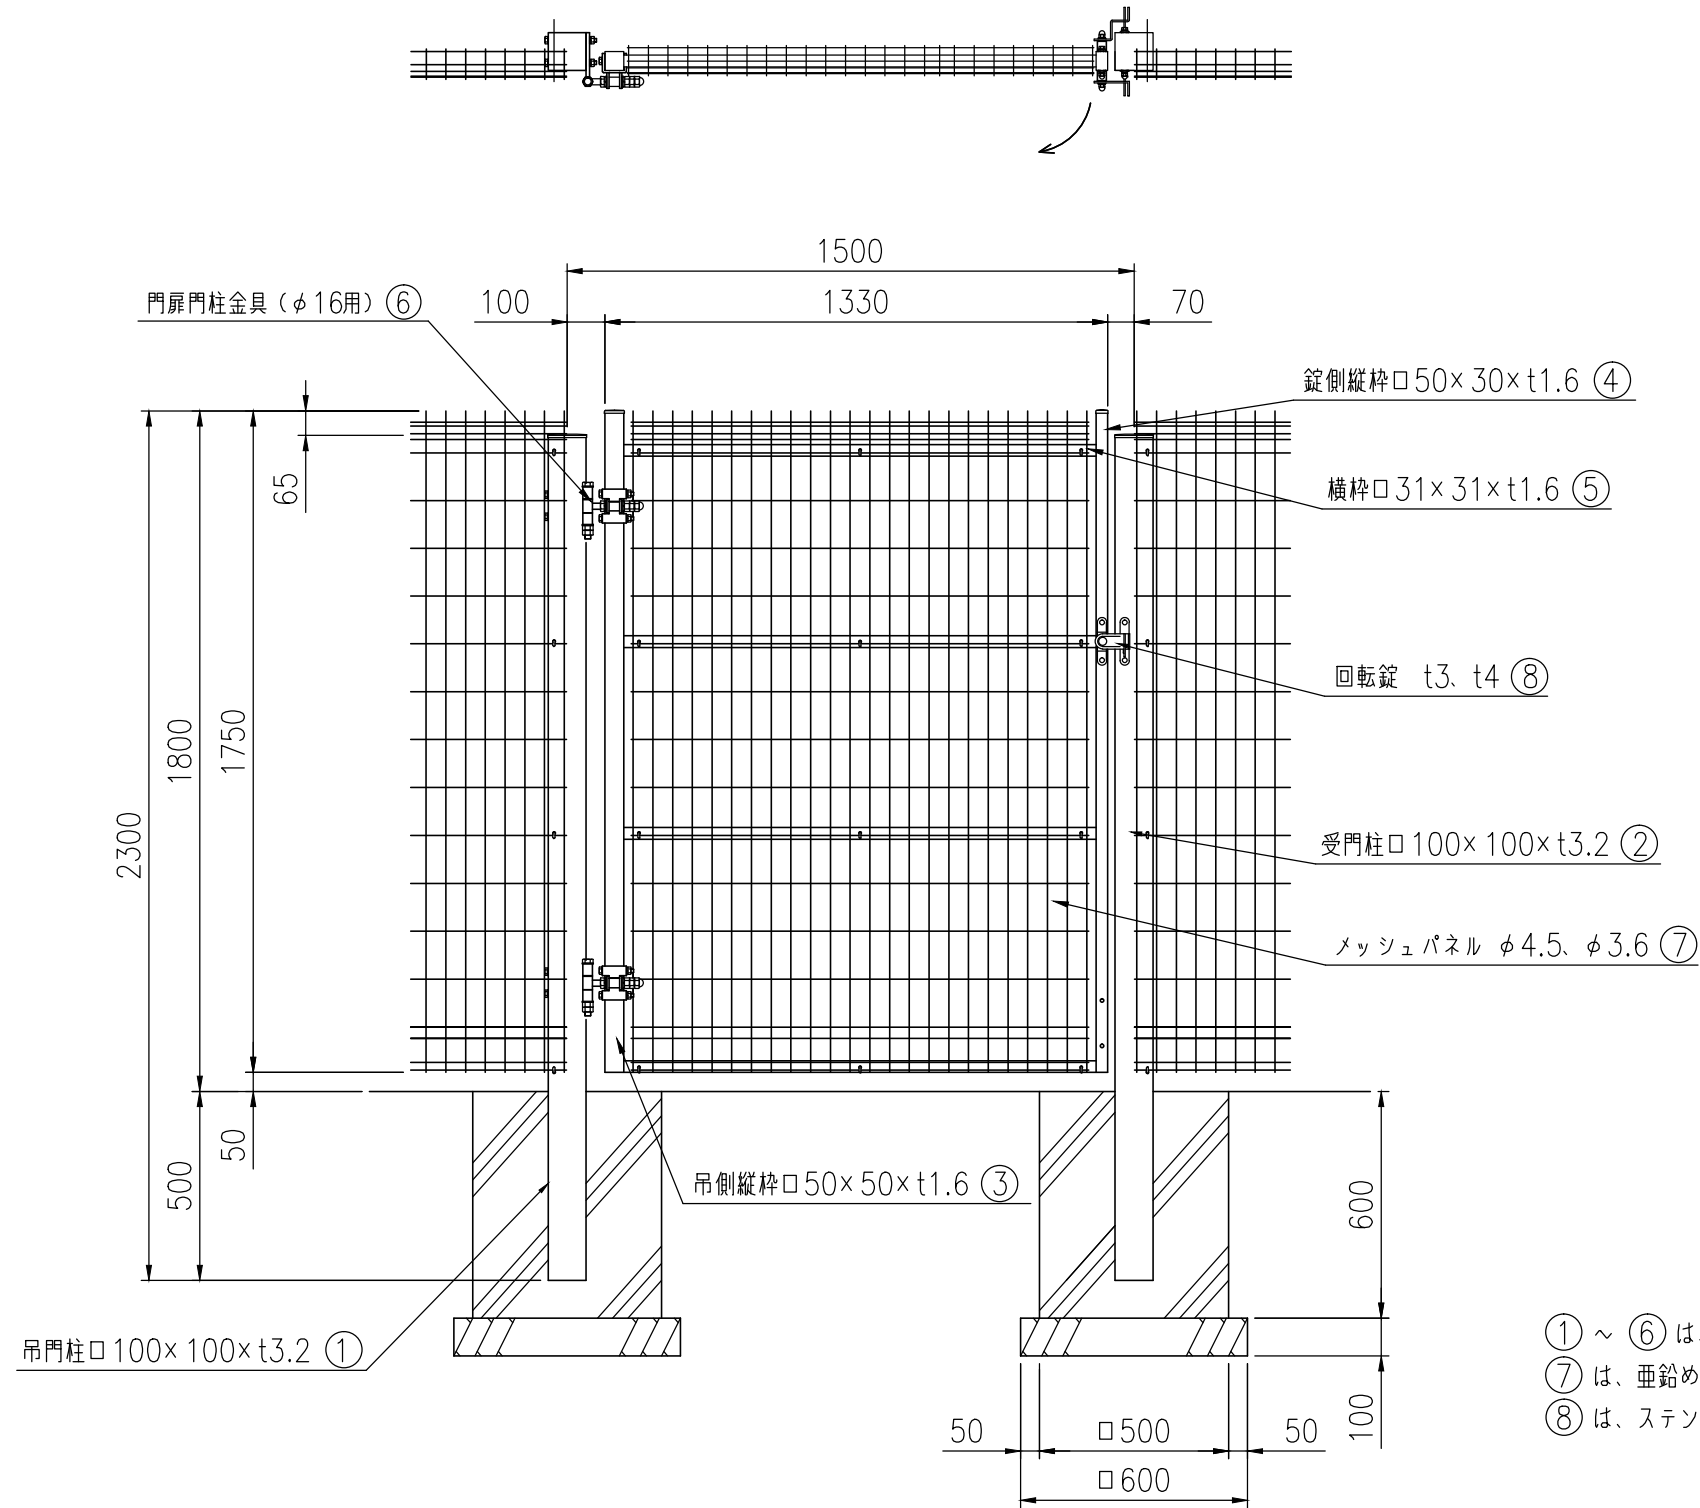

品 種	G10
タイプ	門扉 (片開) N
品 番	# 1800
幅	1500
図面番号	AEMH00122B

外開き、回転錠、左吊元

- ① ~ ⑥ は、亜鉛めっき+静電粉体塗装
- ⑦ は、亜鉛めっき+流動浸漬塗装
- ⑧ は、ステンレス

組立図 (1/20)
基礎の大きさは、参考寸法です。