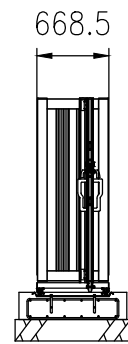

品名	セキスイアルミ大型引戸
タイプ	2型 H18 10000mm 両右錠
呼称	アルミヒキド 2-18100W R
高さ・開口幅	H18・10000mm
図面番号	KFTH01476

全開時

全閉時

A-A矢视图

埋設図