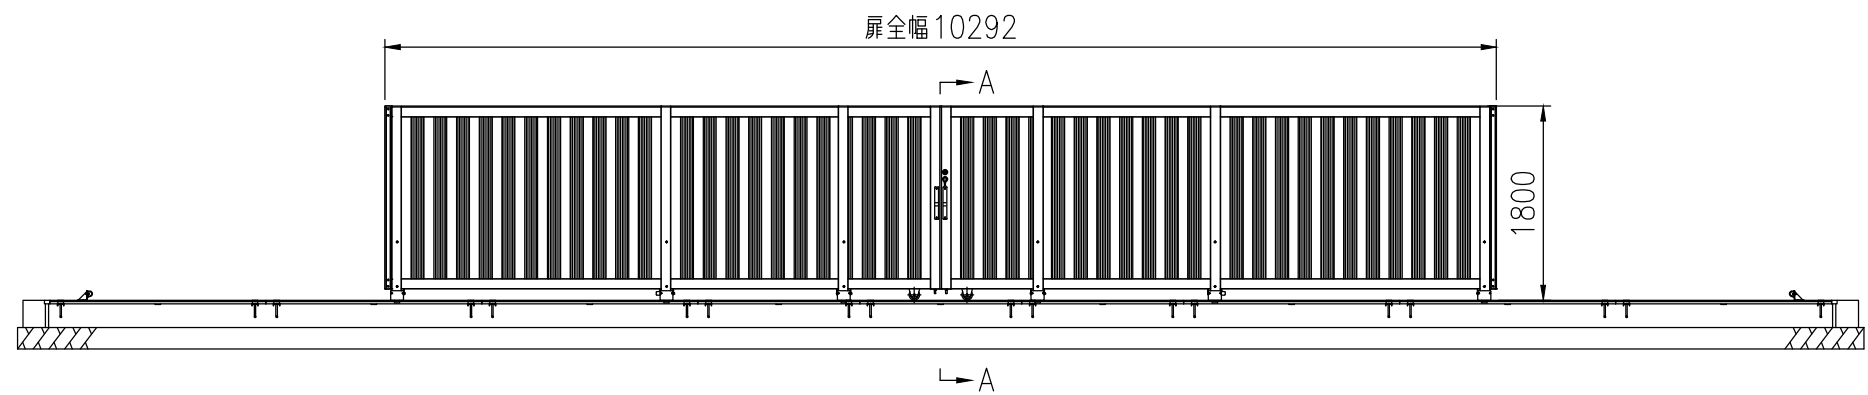

品名	セキスイアルミ大型引戸
タイプ	2型 H18 10000mm 両右錠
呼称	アルミヒキド 2-18100W R
高さ・開口幅	H18・10000mm
図面番号	KFTH01476

全開時

全閉時

A-A矢视图

埋設図