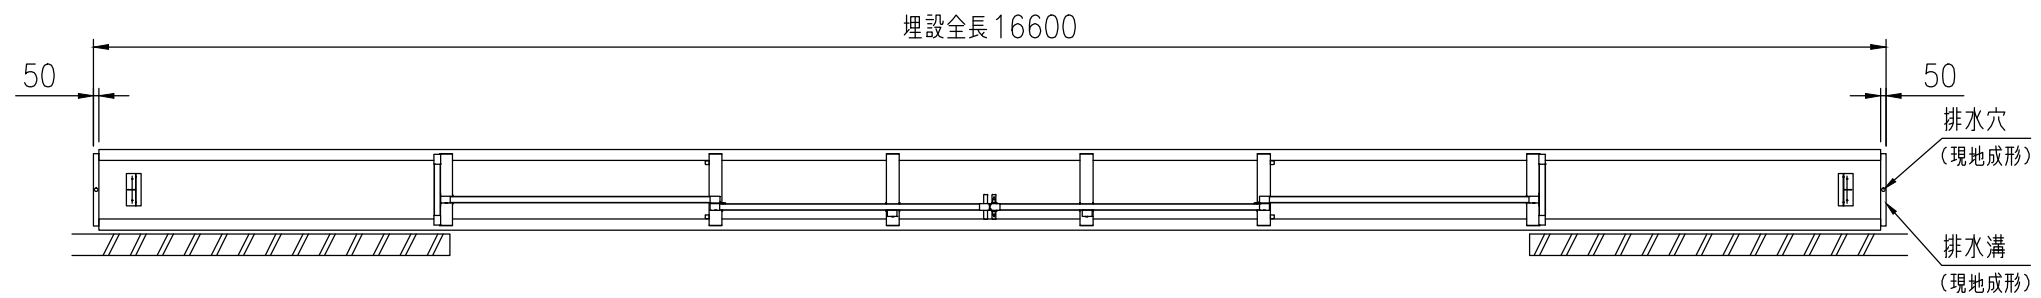

品名	セキスイアルミ大型引戸
タイプ	2型 H18 10000mm 両右錠
呼称	アルミヒキド 2-18100W R
高さ・開口幅	H18・10000mm
図面番号	KFTH01476

全開時

全閉時

A-A矢视图

埋設図