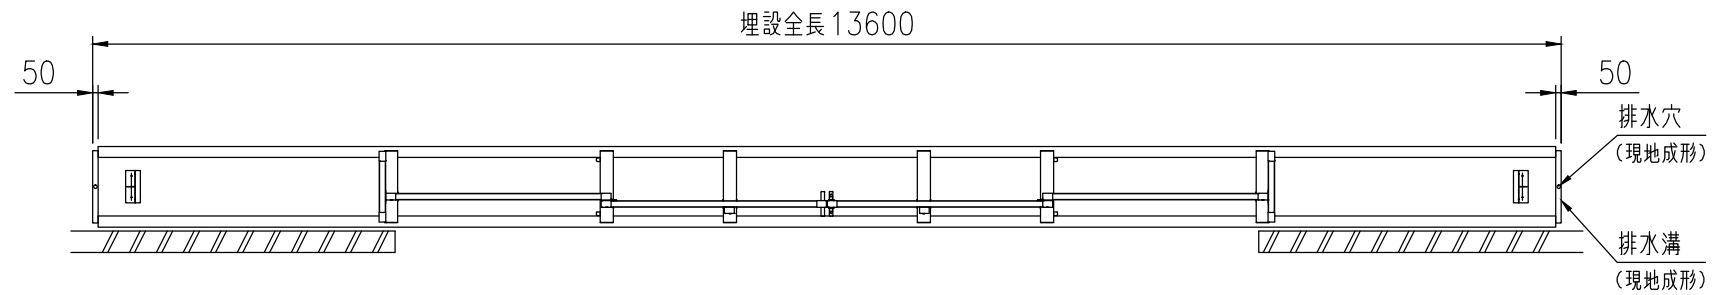

品名	セキスイアルミ大型引戸
タイプ	2型 H14 8000mm 両 右錠
呼称	アルミヒキド 2-1480W R
高さ・開口幅	H14・8000mm
図面番号	KFTH01427

全開時

全閉時

A-A矢視図

埋設図