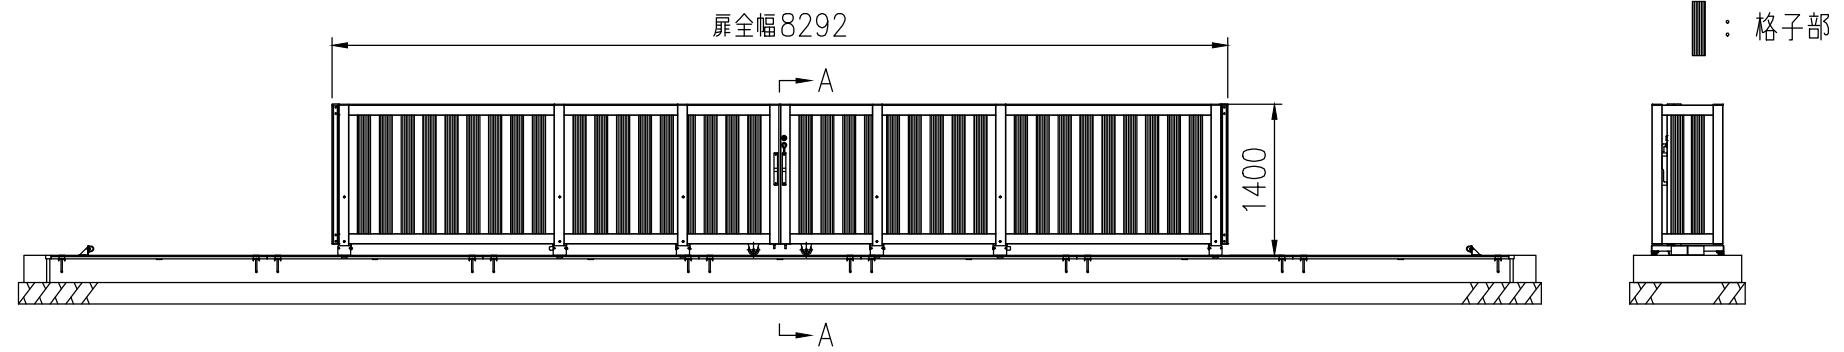

品名	セキスイアルミ大型引戸
タイプ	2型 H14 8000mm 両 右錠
呼称	アルミヒキド 2-1480W R
高さ・開口幅	H14・8000mm
図面番号	KFTH01427

全開時

全閉時

A-A矢視図

埋設図