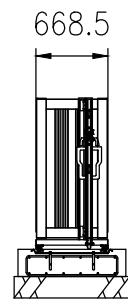

品名	セキスイアルミ大型引戸
タイプ	2型 H14 8000mm 両 右錠
呼称	アルミヒキド 2-1480W R
高さ・開口幅	H14・8000mm
図面番号	KFTH01427

全開時

全閉時

A-A矢視図

埋設図