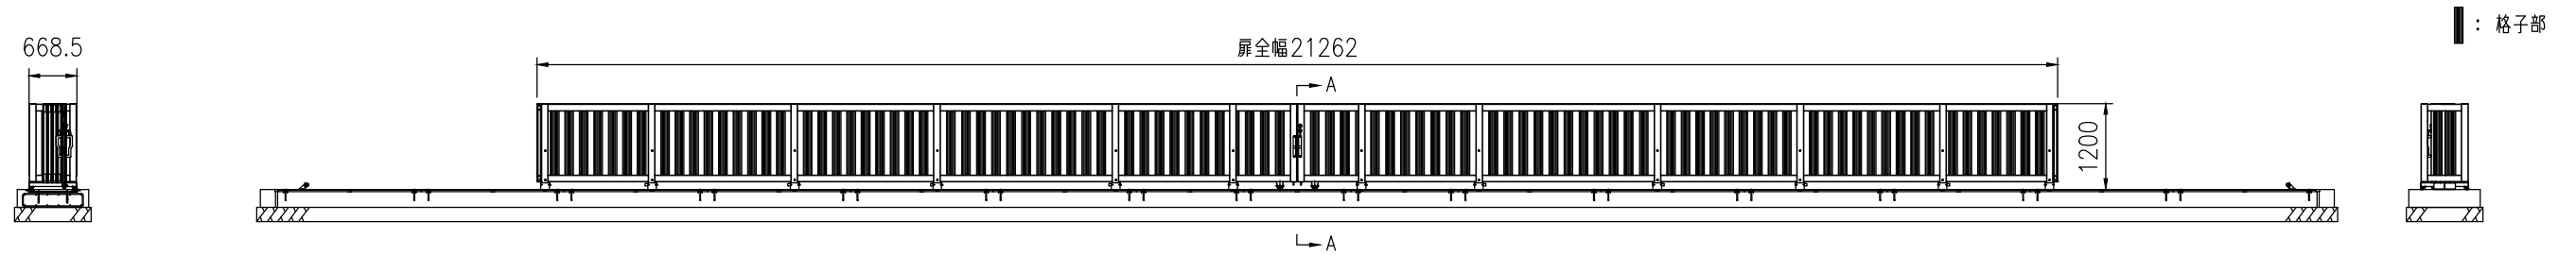

品名	セキスイアルミ大型引戸
タイプ	2型 H12 21000mm 両右錠
呼称	アルミヒキド 2-12210W R
高さ・開口幅	H12・21000mm
図面番号	KFTH01420

A-A矢视图