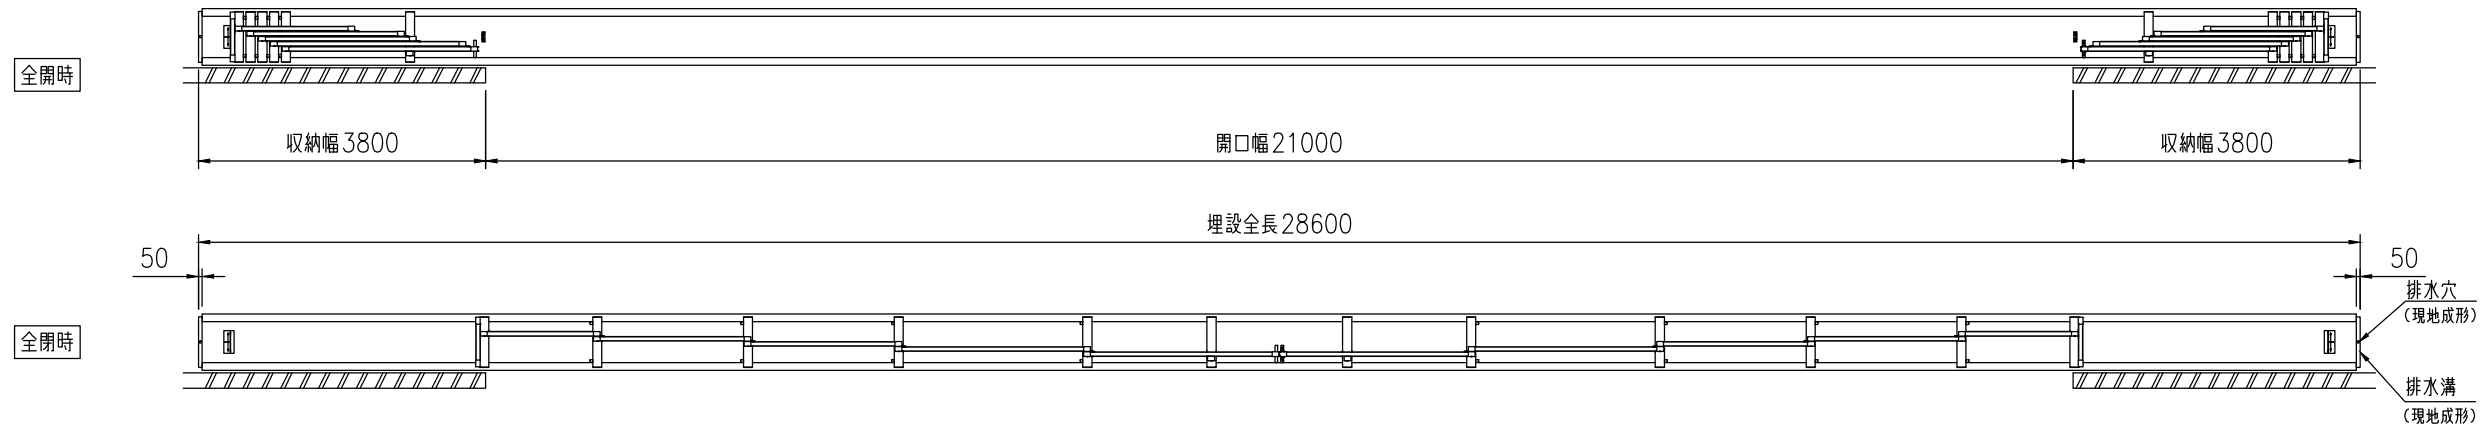

品名	セキスイアルミ大型引戸
タイプ	2型 H12 21000mm 両右錠
呼称	アルミヒキド 2-12210W R
高さ・開口幅	H12・21000mm
図面番号	KFTH01420

A-A矢视图