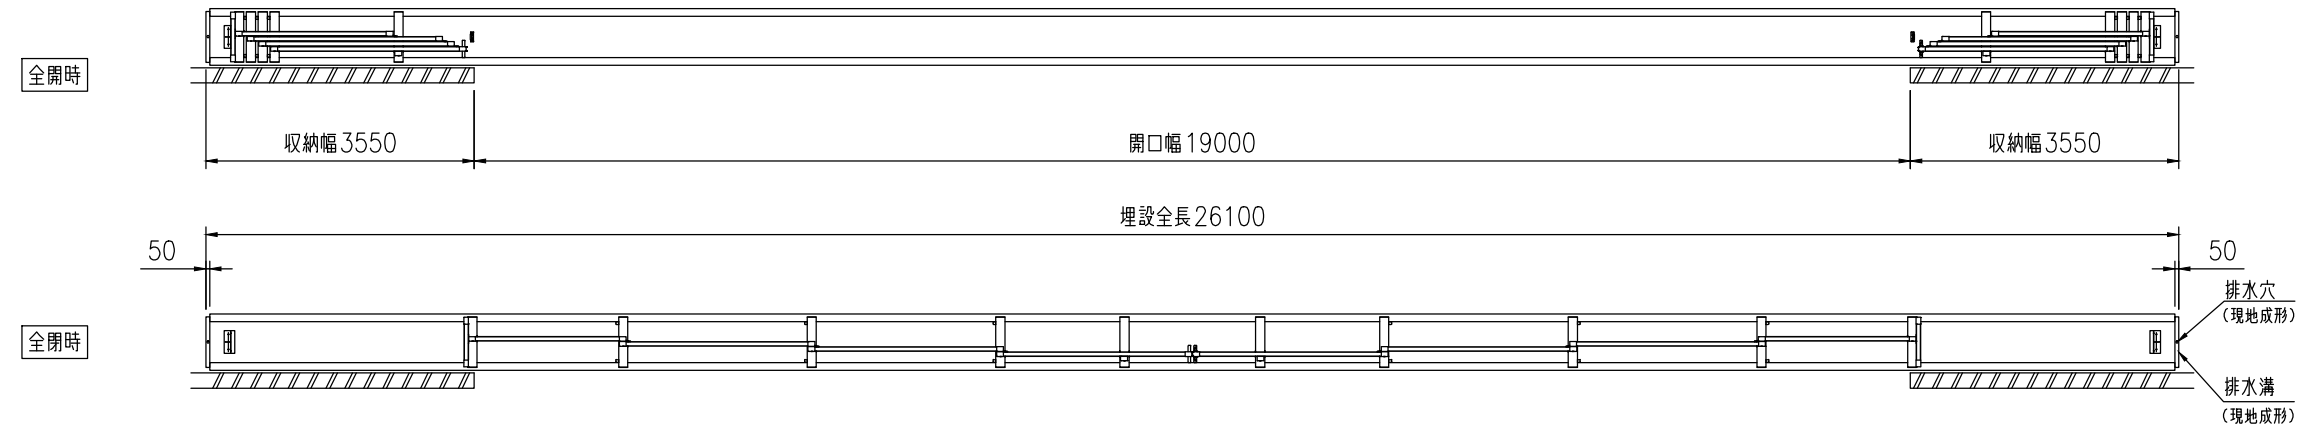

品名	セキスイアルミ大型引戸
タイプ	2型 H12 19000mm 両右錠
呼称	アルミヒキド 2-12190W R
高さ・開口幅	H12・19000mm
図面番号	KFTH01418

A-A矢视图