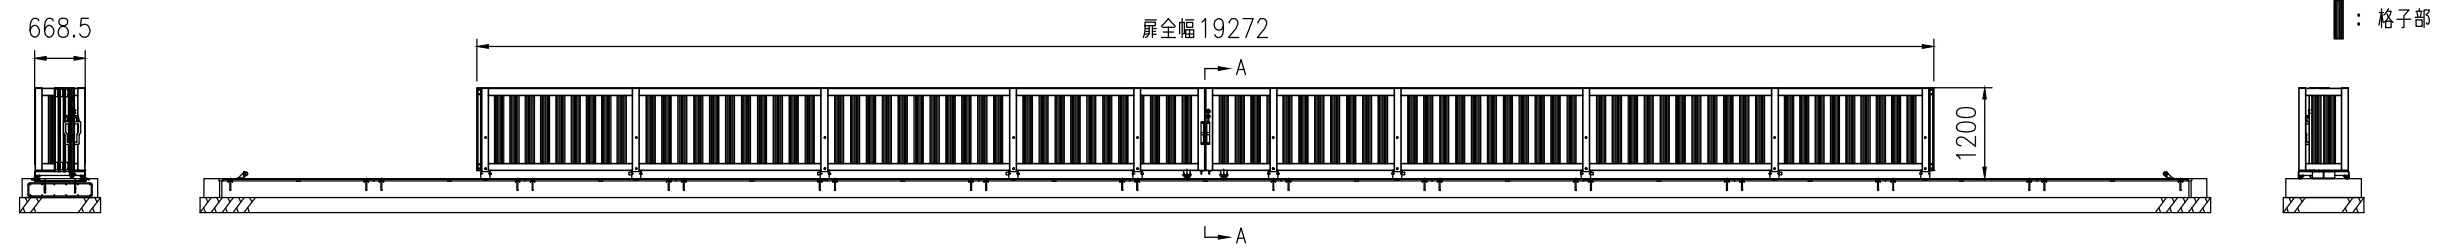

品名	セキスイアルミ大型引戸
タイプ	2型 H12 19000mm 両右錠
呼称	アルミヒキド 2-12190W R
高さ・開口幅	H12・19000mm
図面番号	KFTH01418

A-A矢视图