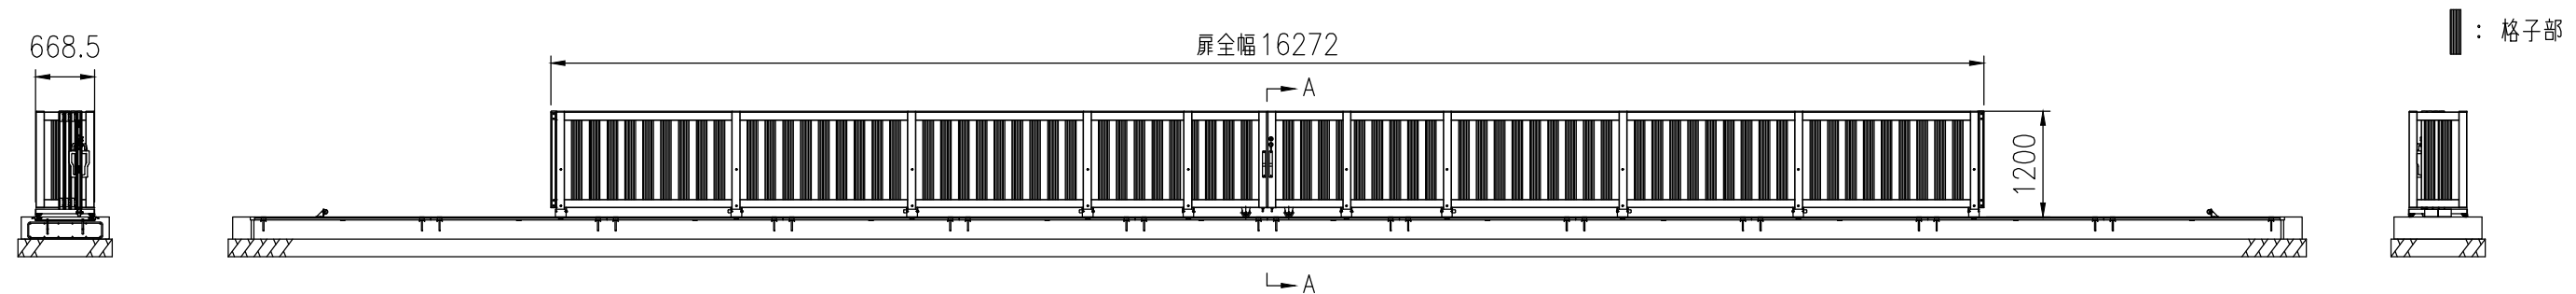

品名	セキスイアルミ大型引戸
タイプ	2型 H12 16000mm 両右錠
呼称	アルミヒキド 2-12160W R
高さ・開口幅	H12・16000mm
図面番号	KFTH01415

A-A矢视图