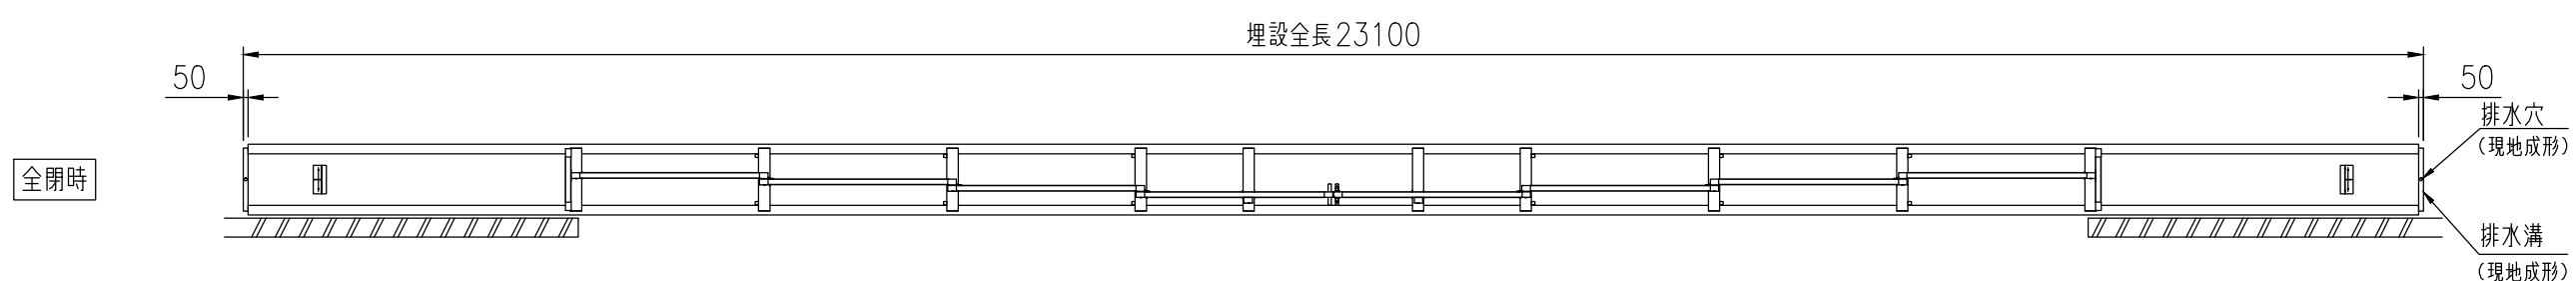

品名	セキスイアルミ大型引戸
タイプ	2型 H12 16000mm 両右錠
呼称	アルミヒキド 2-12160W R
高さ・開口幅	H12・16000mm
図面番号	KFTH01415

A-A矢视图