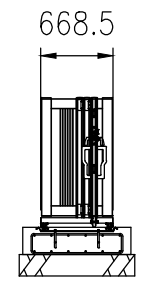

品名	セキスイアルミ大型引戸
タイプ	2型 H12 15000mm 両右錠
呼称	アルミヒキド 2-12150W R
高さ・開口幅	H12・15000mm
図面番号	KFTH01414

全開時

全閉時

A-A矢视图

埋設図