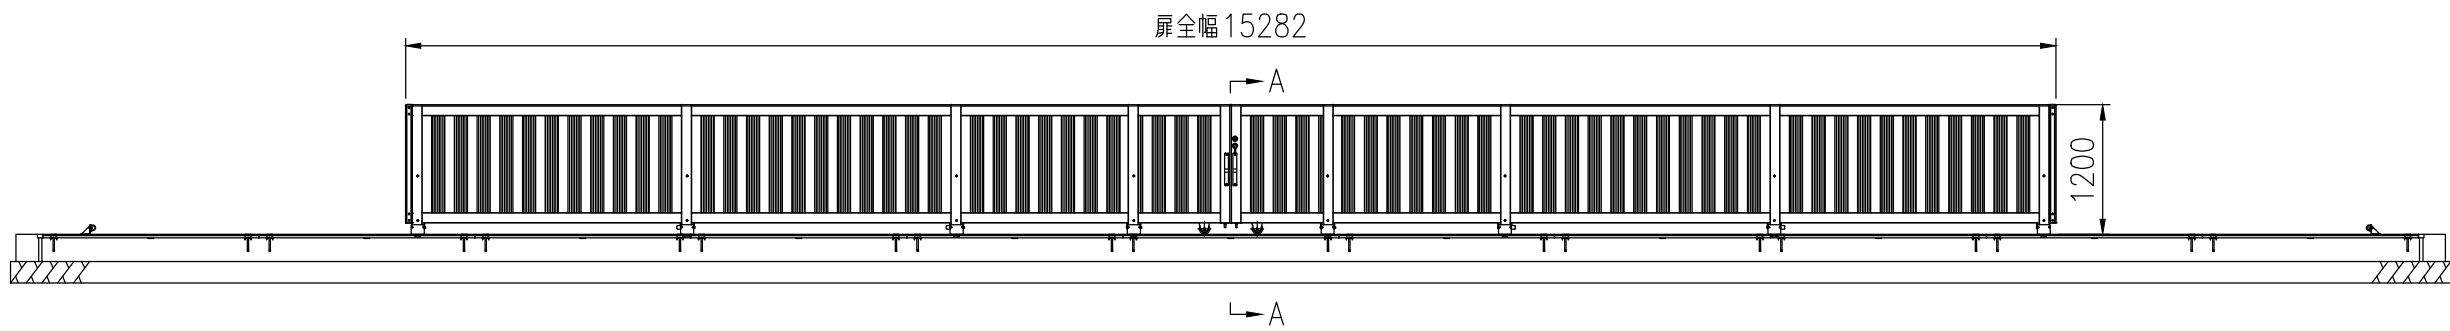

品名	セキスイアルミ大型引戸
タイプ	2型 H12 15000mm 両右錠
呼称	アルミヒキド 2-12150W R
高さ・開口幅	H12・15000mm
図面番号	KFTH01414

全開時

全閉時

A-A矢视图

埋設図