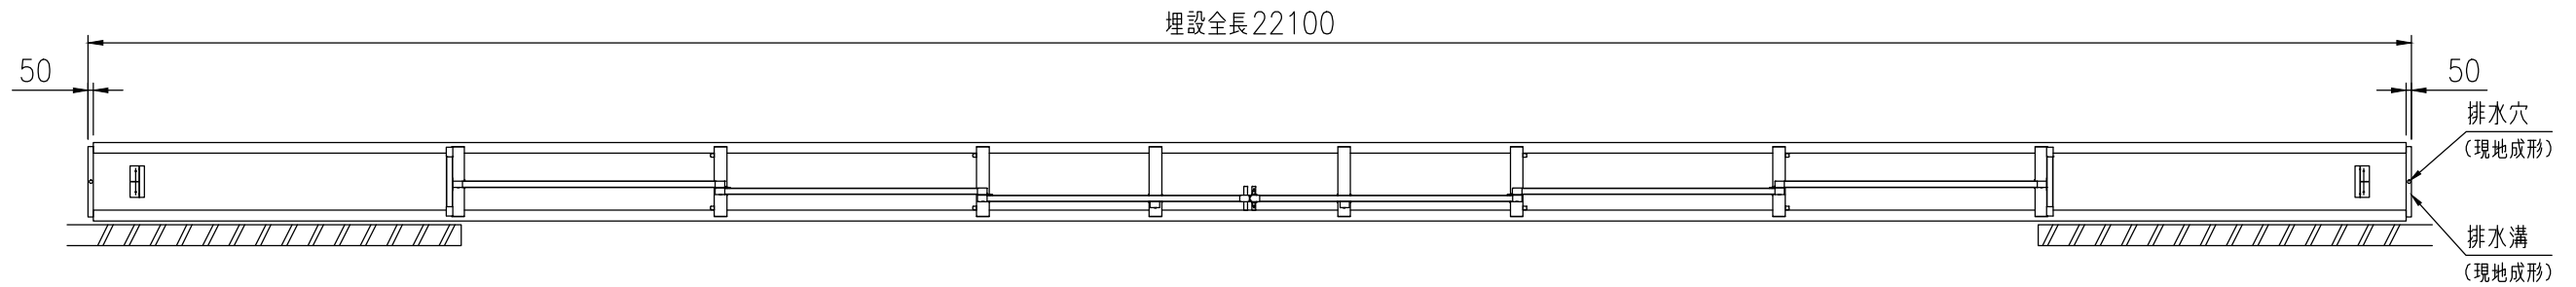

品名	セキスイアルミ大型引戸
タイプ	2型 H12 15000mm 両右錠
呼称	アルミヒキド 2-12150W R
高さ・開口幅	H12・15000mm
図面番号	KFTH01414

全開時

全閉時

A-A矢视图

埋設図