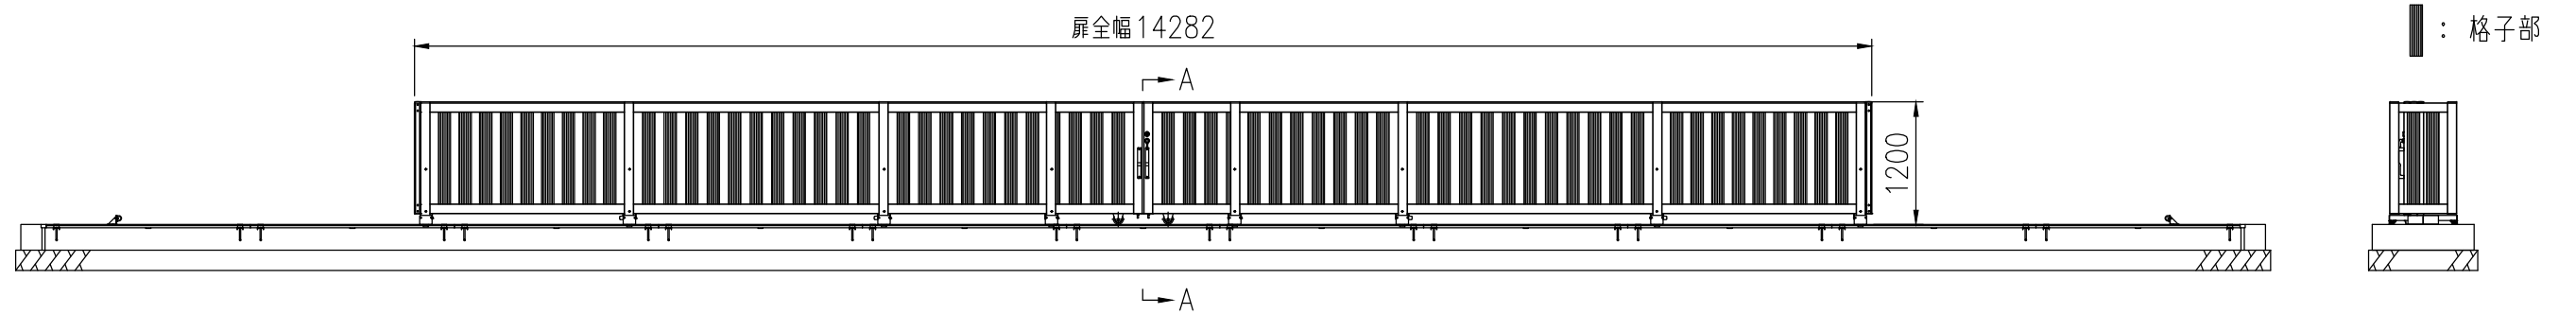

品名	セキスイアルミ大型引戸
タイプ	2型 H12 14000mm 両右錠
呼称	アルミヒキド 2-12140W R
高さ・開口幅	H12・14000mm
図面番号	KFTH01413

全開時

全閉時

A-A矢视图

埋設図