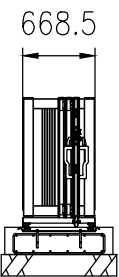

品名	セキスイアルミ大型引戸
タイプ	2型 H12 14000mm 両右錠
呼称	アルミヒキド 2-12140W R
高さ・開口幅	H12・14000mm
図面番号	KFTH01413

全開時

全閉時

A-A矢视图

埋設図