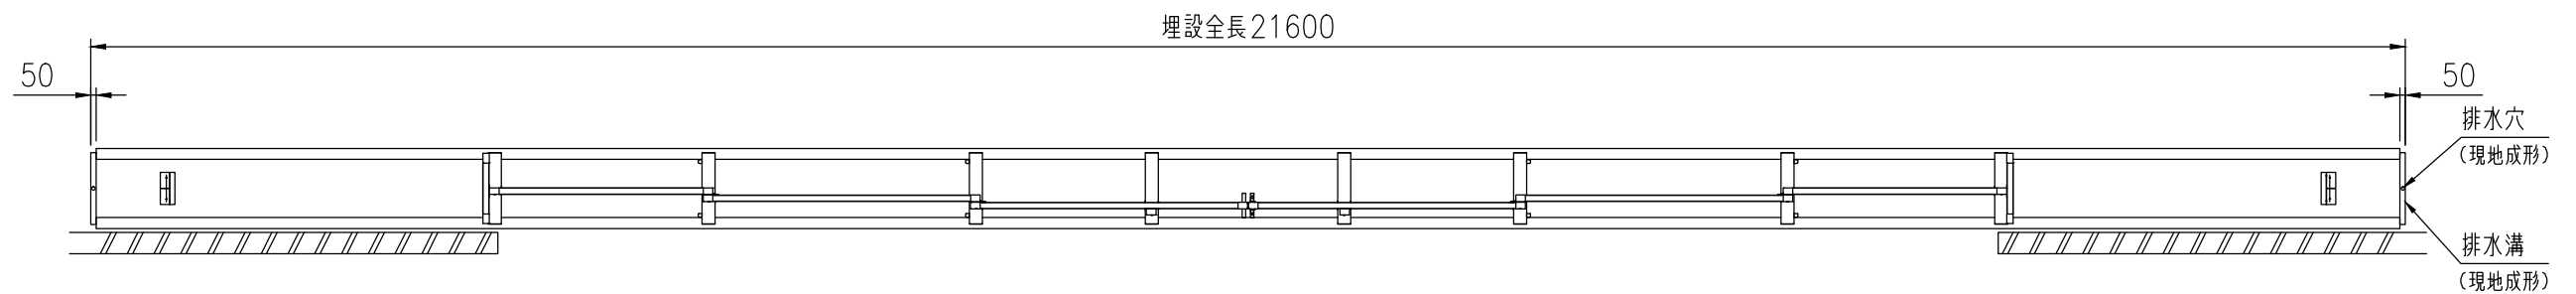

品名	セキスイアルミ大型引戸
タイプ	2型 H12 14000mm 両右錠
呼称	アルミヒキド 2-12140W R
高さ・開口幅	H12・14000mm
図面番号	KFTH01413

全開時

全閉時

A-A矢视图

埋設図