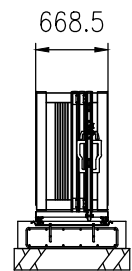

品名	セキスイアルミ大型引戸
タイプ	2型 H12 13000mm 両 右錠
呼称	アルミヒキド 2-12130W R
高さ・開口幅	H12・13000mm
図面番号	KFTH01412

全開時

全閉時

A-A矢视图

■ : 格子部

敷地内

埋設図