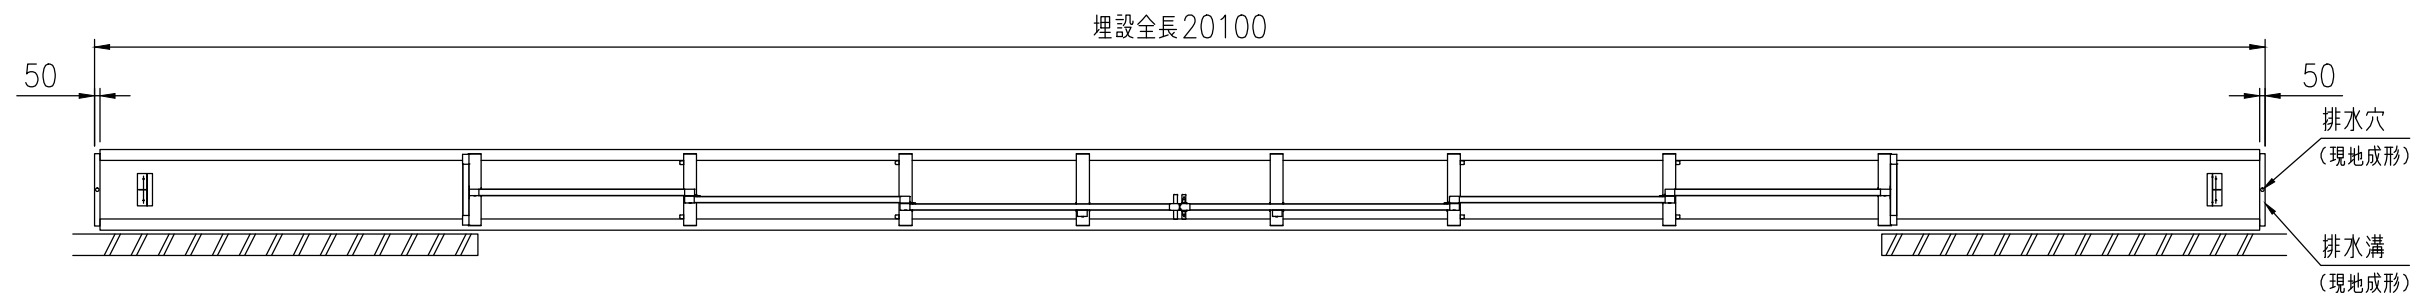

品名	セキスイアルミ大型引戸
タイプ	2型 H12 13000mm 両 右錠
呼称	アルミヒキド 2-12130W R
高さ・開口幅	H12・13000mm
図面番号	KFTH01412

全開時

全閉時

A-A矢视图

■ : 格子部

敷地内

埋設図