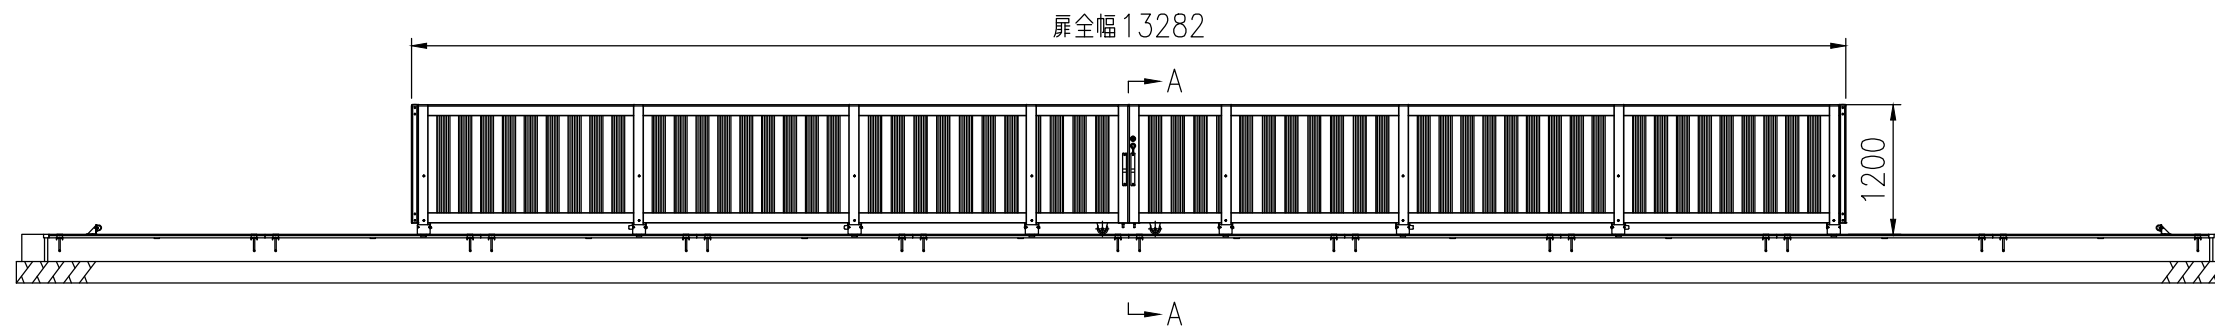

品名	セキスイアルミ大型引戸
タイプ	2型 H12 13000mm 両 右錠
呼称	アルミヒキド 2-12130W R
高さ・開口幅	H12・13000mm
図面番号	KFTH01412

全開時

全閉時

A-A矢视图

■ : 格子部

敷地内

埋設図