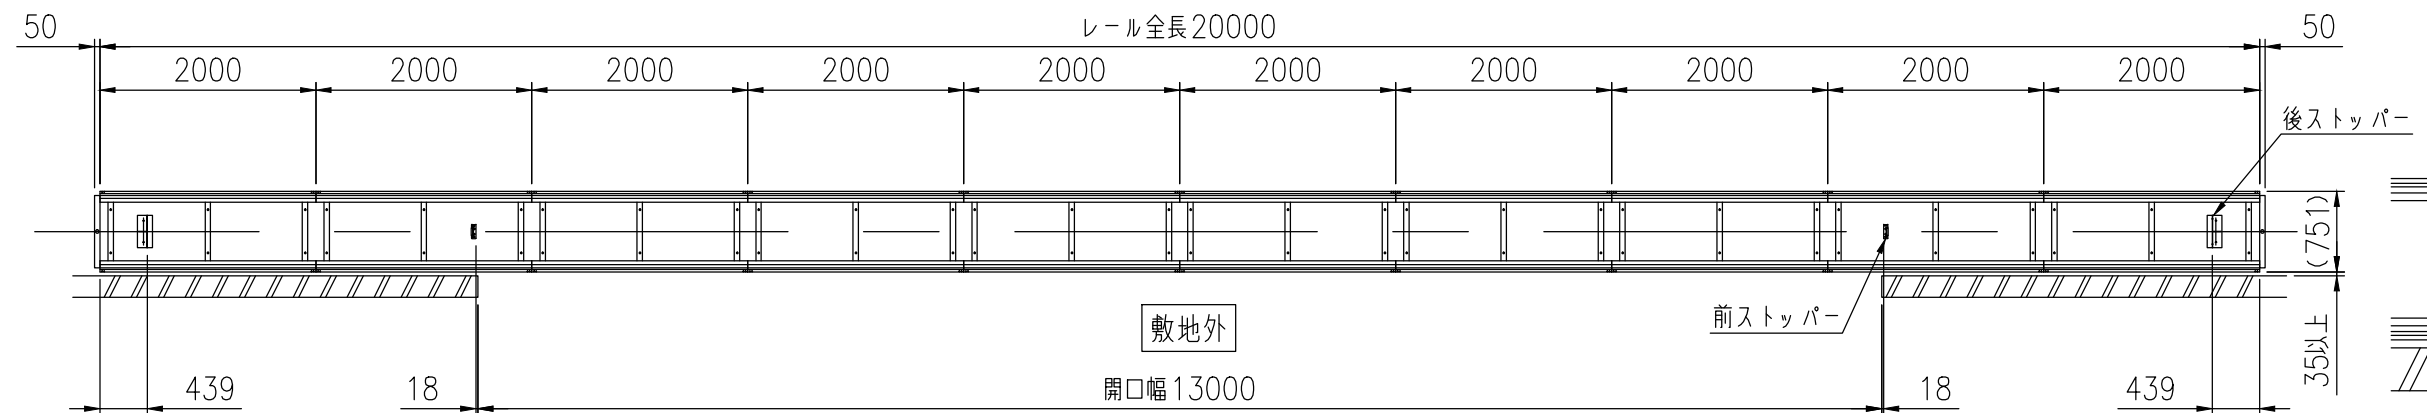

品名	セキスイアルミ大型引戸
タイプ	2型 H12 13000mm 両 右錠
呼称	アルミヒキド 2-12130W R
高さ・開口幅	H12・13000mm
図面番号	KFTH01412

全開時

全閉時

A-A矢视图

■ : 格子部

敷地内

埋設図