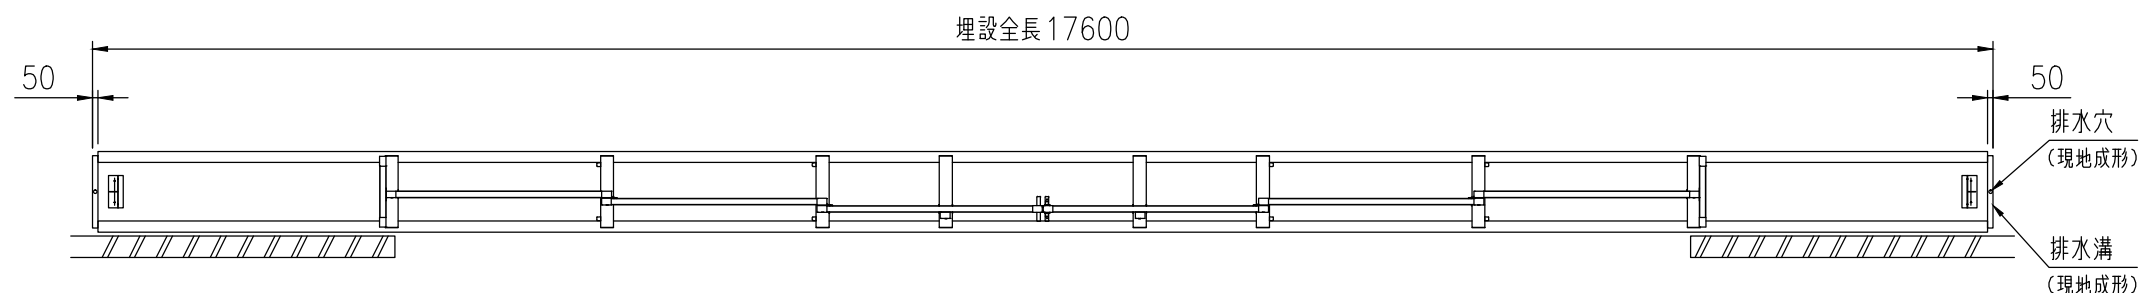

品名	セキスイアルミ大型引戸
タイプ	2型 H12 12000mm 両右錠
呼称	アルミヒキド 2-12120W R
高さ・開口幅	H12・12000mm
図面番号	KFTH01411

全開時

全閉時

A-A矢視図

埋設図