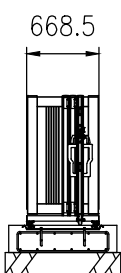

品名	セキスイアルミ大型引戸
タイプ	2型 H12 12000mm 両右錠
呼称	アルミヒキド 2-12120W R
高さ・開口幅	H12・12000mm
図面番号	KFTH01411

全開時

全閉時

A-A矢視図

埋設図