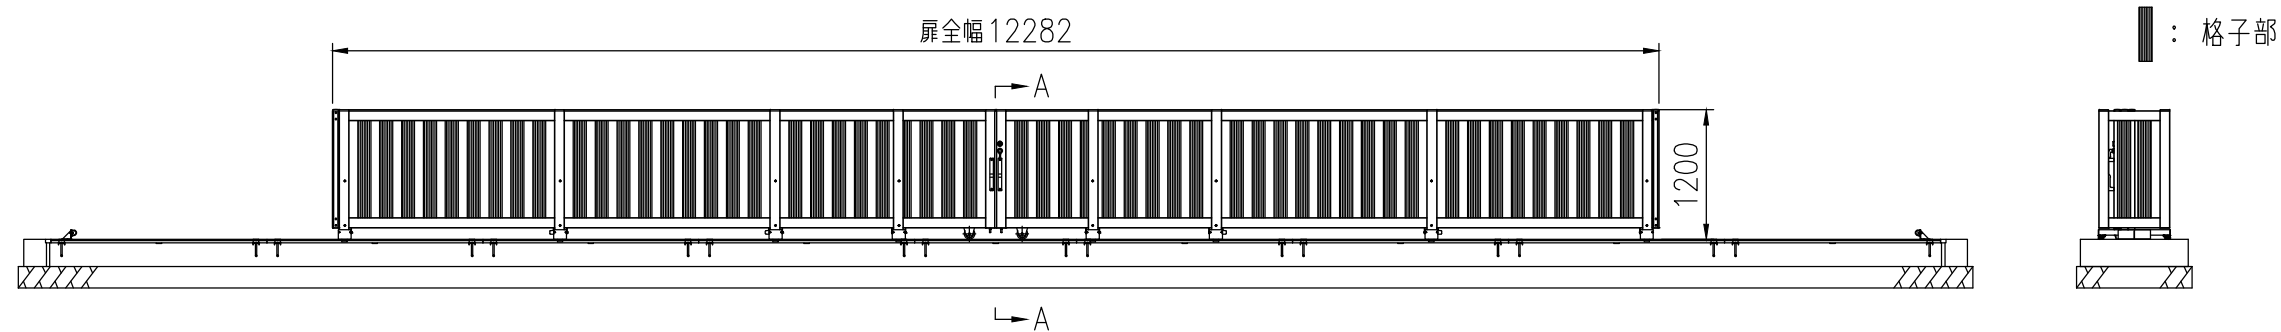

品名	セキスイアルミ大型引戸
タイプ	2型 H12 12000mm 両右錠
呼称	アルミヒキド 2-12120W R
高さ・開口幅	H12・12000mm
図面番号	KFTH01411

全開時

全閉時

A-A矢視図

埋設図