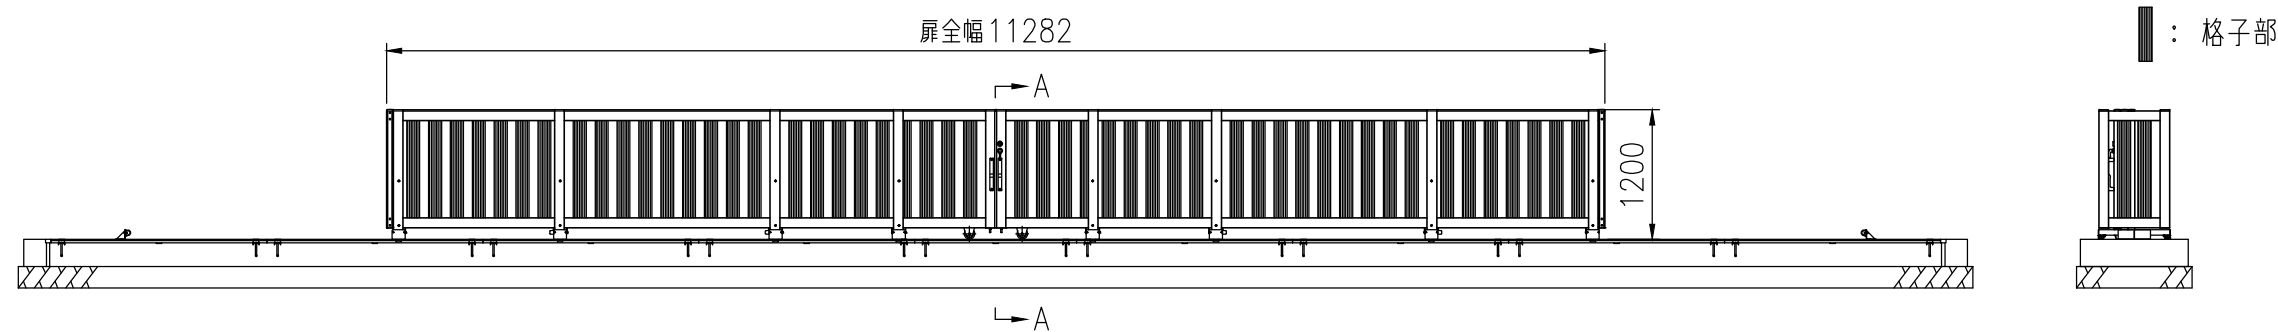

品名	セキスイアルミ大型引戸
タイプ	2型 H12 11000mm 両右錠
呼称	アルミヒキド 2-12110W R
高さ・開口幅	H12・11000mm
図面番号	KFTH01410

全開時

全閉時

A-A矢视图

埋設図