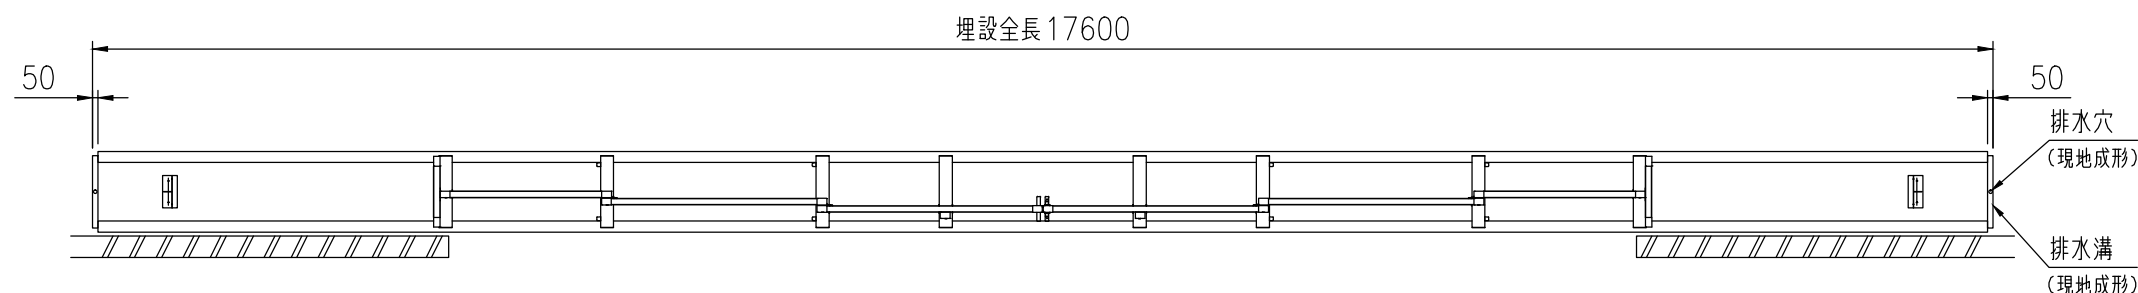

品名	セキスイアルミ大型引戸
タイプ	2型 H12 11000mm 両右錠
呼称	アルミヒキド 2-12110W R
高さ・開口幅	H12・11000mm
図面番号	KFTH01410

全開時

全閉時

A-A矢视图

埋設図