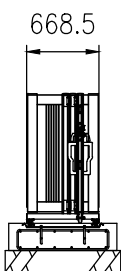

品名	セキスイアルミ大型引戸
タイプ	2型 H12 11000mm 両右錠
呼称	アルミヒキド 2-12110W R
高さ・開口幅	H12・11000mm
図面番号	KFTH01410

全開時

全閉時

A-A矢视图

埋設図