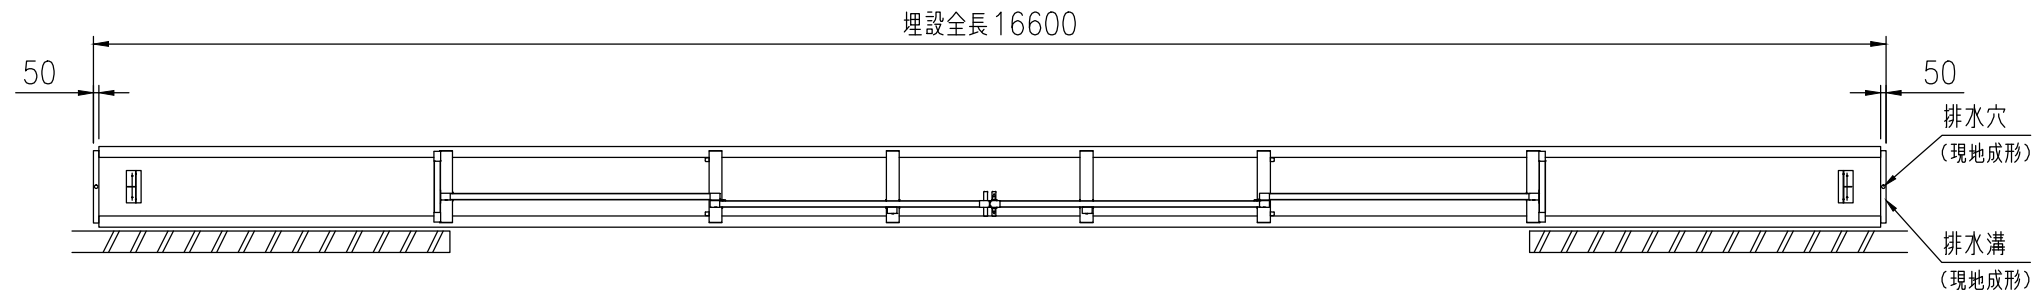

品名	セキスイアルミ大型引戸
タイプ	2型 H12 10000mm 両右錠
呼称	アルミヒキド 2-12100W R
高さ・開口幅	H12・10000mm
図面番号	KFTH01409

全開時

全閉時

A-A矢视图

埋設図