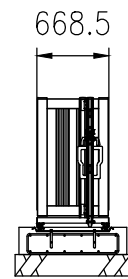

品名	セキスイアルミ大型引戸
タイプ	2型 H12 10000mm 両右錠
呼称	アルミヒキド 2-12100W R
高さ・開口幅	H12・10000mm
図面番号	KFTH01409

全開時

全閉時

A-A矢视图

埋設図