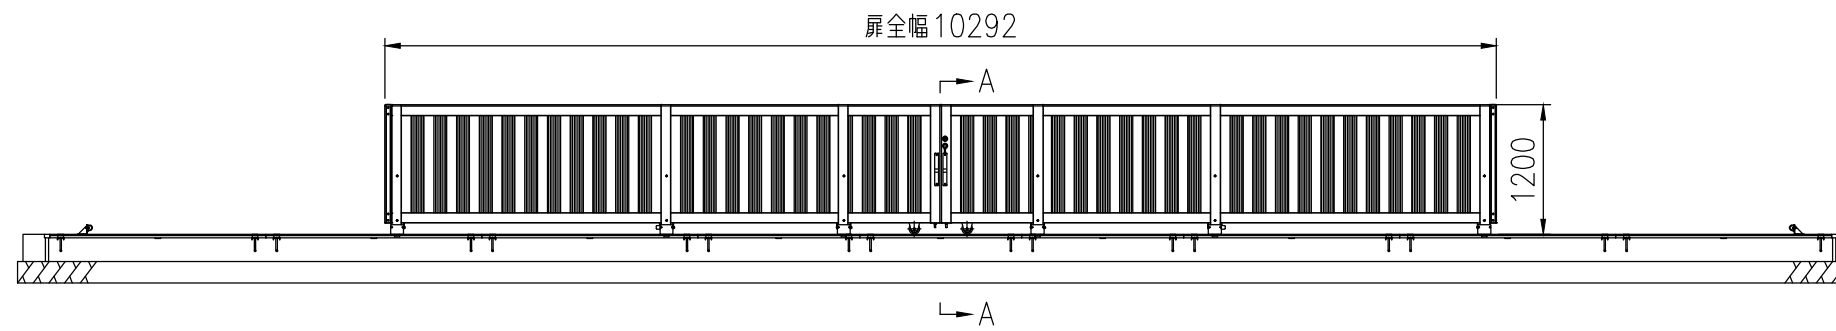

品名	セキスイアルミ大型引戸
タイプ	2型 H12 10000mm 両右錠
呼称	アルミヒキド 2-12100W R
高さ・開口幅	H12・10000mm
図面番号	KFTH01409

全開時

全閉時

A-A矢视图

埋設図