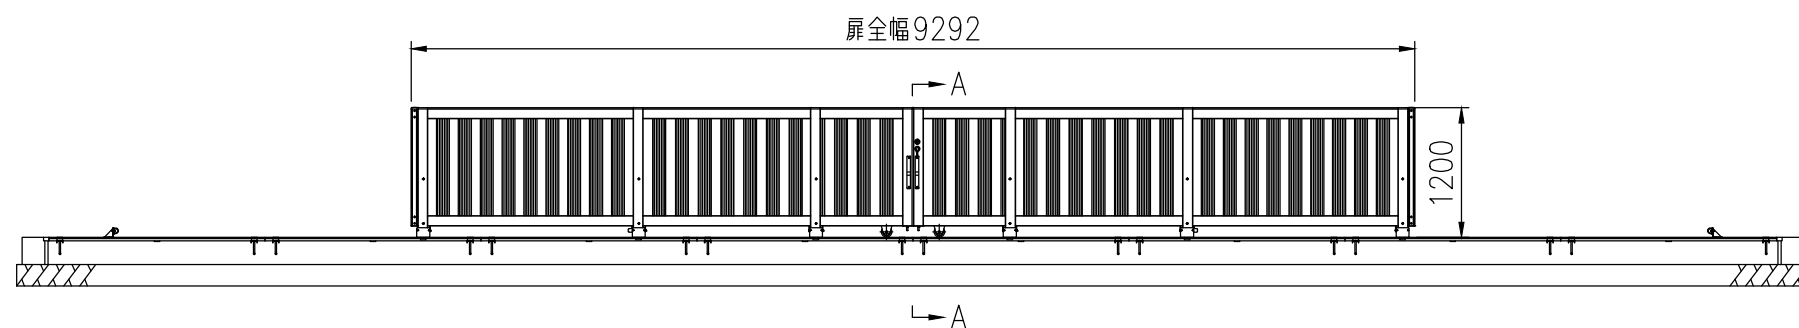

品名	セキスイアルミ大型引戸
タイプ	2型 H12 9000mm 両右錠
呼称	アルミヒキド 2-1290W R
高さ・開口幅	H12・9000mm
図面番号	KFTH01408

全開時

全閉時

668.5

A-A矢視図

扉全幅 9292

■ : 格子部

敷地内

埋設図

レール 端部拡大図