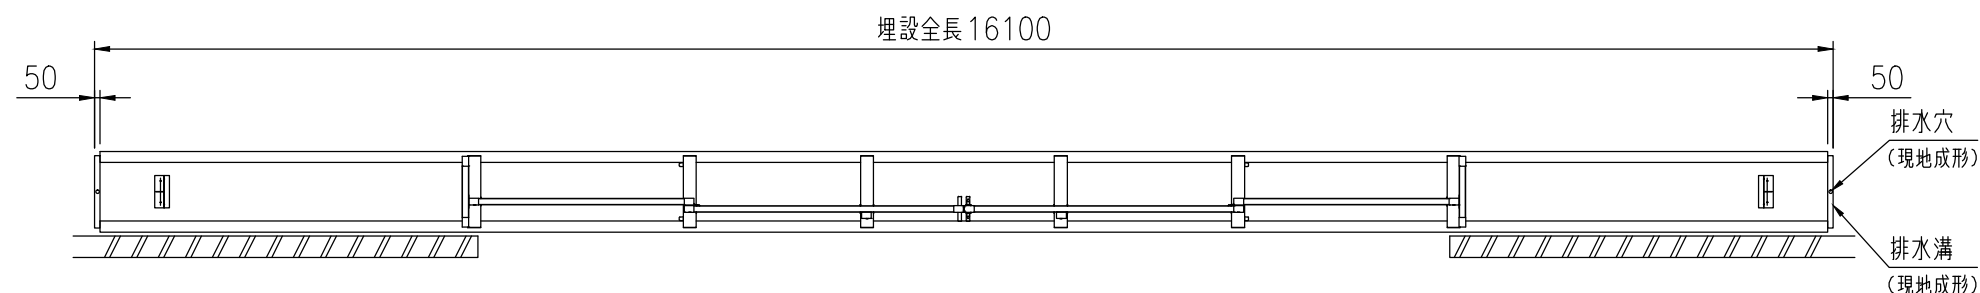

品名	セキスイアルミ大型引戸
タイプ	2型 H12 9000mm 両右錠
呼称	アルミヒキド 2-1290W R
高さ・開口幅	H12・9000mm
図面番号	KFTH01408

全開時

全閉時

668.5

A-A矢視図

扉全幅 9292

■ : 格子部

敷地内

埋設図

レール 端部拡大図