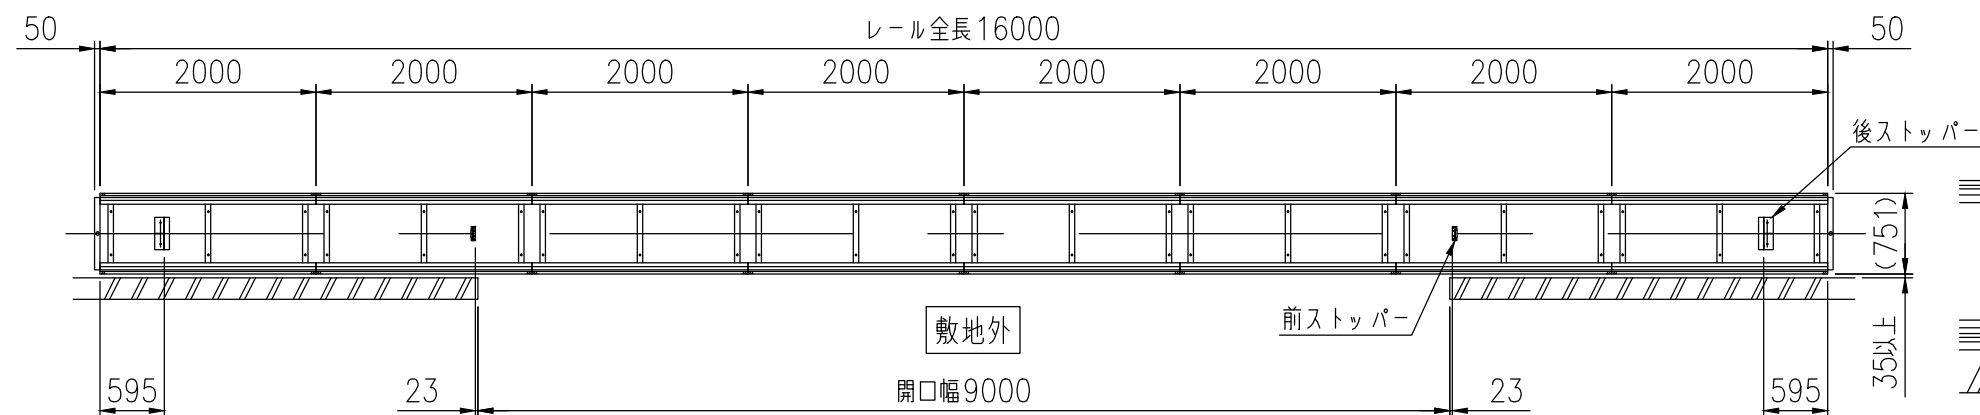

品名	セキスイアルミ大型引戸
タイプ	2型 H12 9000mm 両右錠
呼称	アルミヒキド 2-1290W R
高さ・開口幅	H12・9000mm
図面番号	KFTH01408

全開時

全閉時

668.5

A-A矢視図

扉全幅 9292

■ : 格子部

敷地内

埋設図

レール 端部拡大図