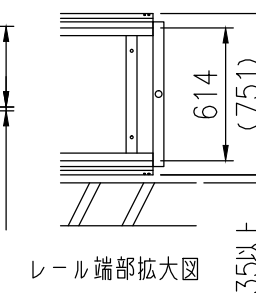

品名	セキスイアルミ大型引戸
タイプ	2型 H12 9000mm 両右錠
呼称	アルミヒキド 2-1290W R
高さ・開口幅	H12・9000mm
図面番号	KFTH01408

全開時

全閉時

668.5

A-A矢視図

扉全幅 9292

■ : 格子部

敷地内

埋設図

レール 端部拡大図