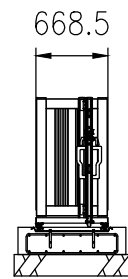

品名	セキスイアルミ大型引戸
タイプ	2型 H12 8000mm 両 右錠
呼称	アルミヒキド 2-1280W R
高さ・開口幅	H12・8000mm
図面番号	KFTH01407

全開時

全閉時

A-A矢視図

埋設図