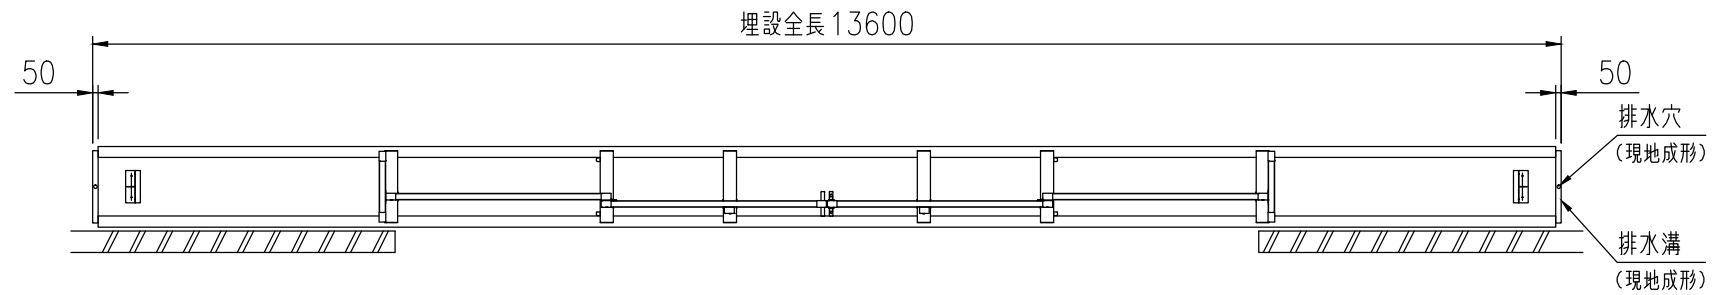

品名	セキスイアルミ大型引戸
タイプ	2型 H12 8000mm 両 右錠
呼称	アルミヒキド 2-1280W R
高さ・開口幅	H12・8000mm
図面番号	KFTH01407

全開時

全閉時

A-A矢視図

埋設図