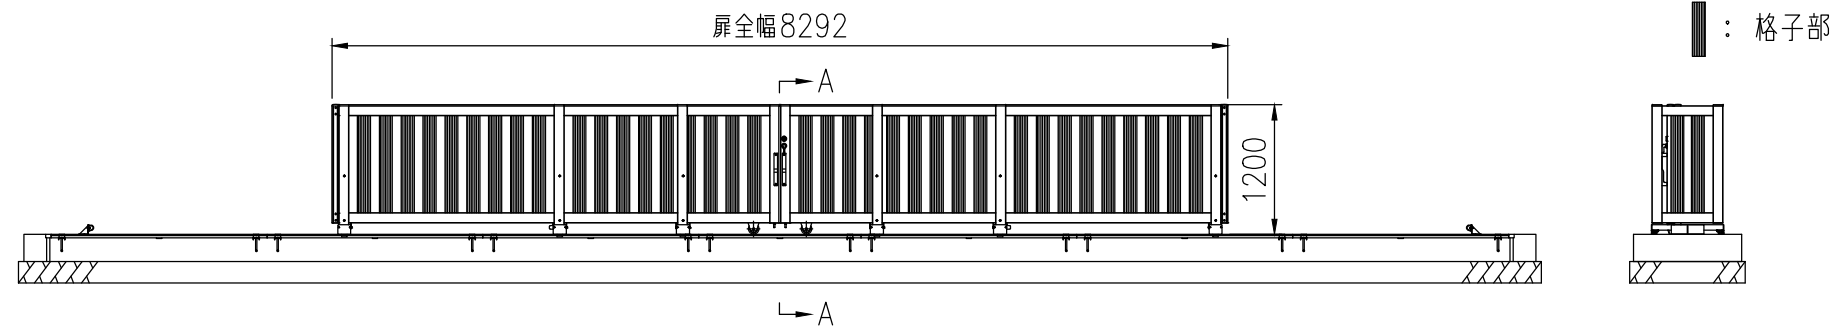

品名	セキスイアルミ大型引戸
タイプ	2型 H12 8000mm 両 右錠
呼称	アルミヒキド 2-1280W R
高さ・開口幅	H12・8000mm
図面番号	KFTH01407

全開時

全閉時

A-A矢視図

埋設図