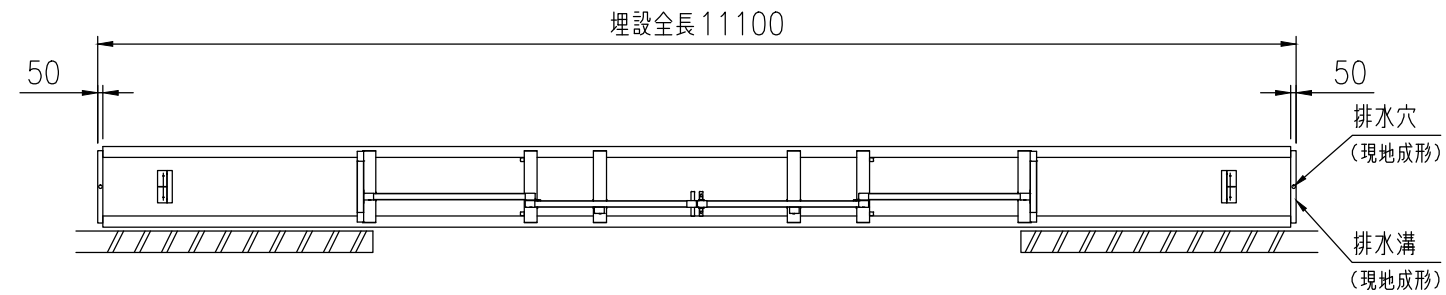

品名	セキスイアルミ大型引戸
タイプ	2型 H12 6000mm 両 右錠
呼称	アルミヒキド 2-1260W R
高さ・開口幅	H12・6000mm
図面番号	KFTH01405

全開時

全閉時

A-A矢视图

埋設図