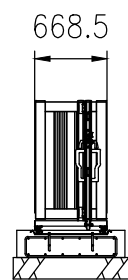

品名	セキスイアルミ大型引戸
タイプ	2型 H12 6000mm 両 右錠
呼称	アルミヒキド 2-1260W R
高さ・開口幅	H12・6000mm
図面番号	KFTH01405

全開時

全閉時

A-A矢视图

埋設図