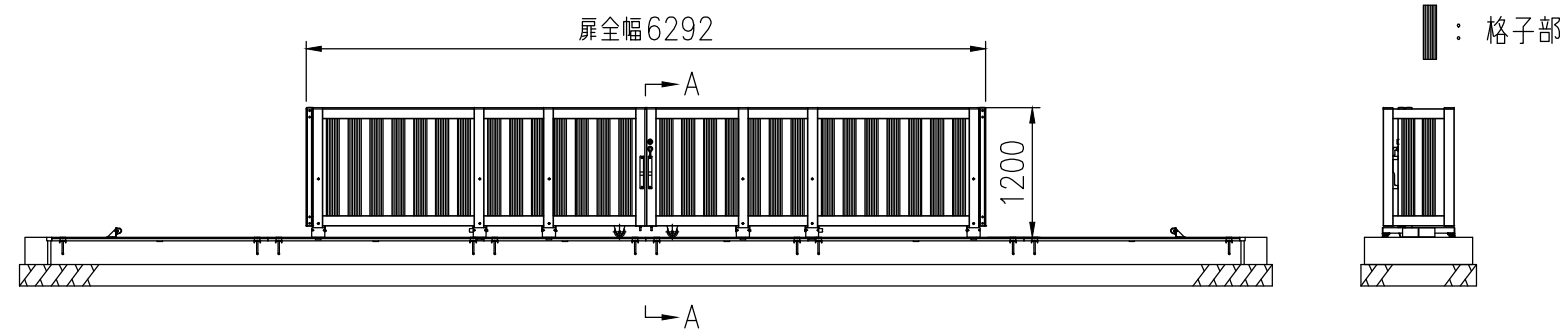

品名	セキスイアルミ大型引戸
タイプ	2型 H12 6000mm 両 右錠
呼称	アルミヒキド 2-1260W R
高さ・開口幅	H12・6000mm
図面番号	KFTH01405

全開時

全閉時

A-A矢视图

埋設図