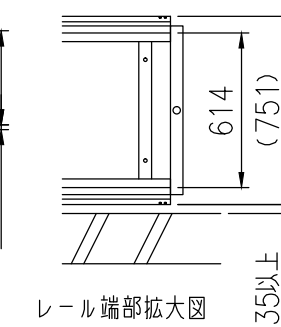

品名	セキスイアルミ大型引戸
タイプ	2型 H16 13000mm 片右引き
呼称	アルミヒキド 2-16130S R
高さ・開口幅	H16・13000mm
図面番号	KFTH01267

全開時

全閉時

A-A矢視図

： 格子部

敷地内

埋設図

レール端部拡大図