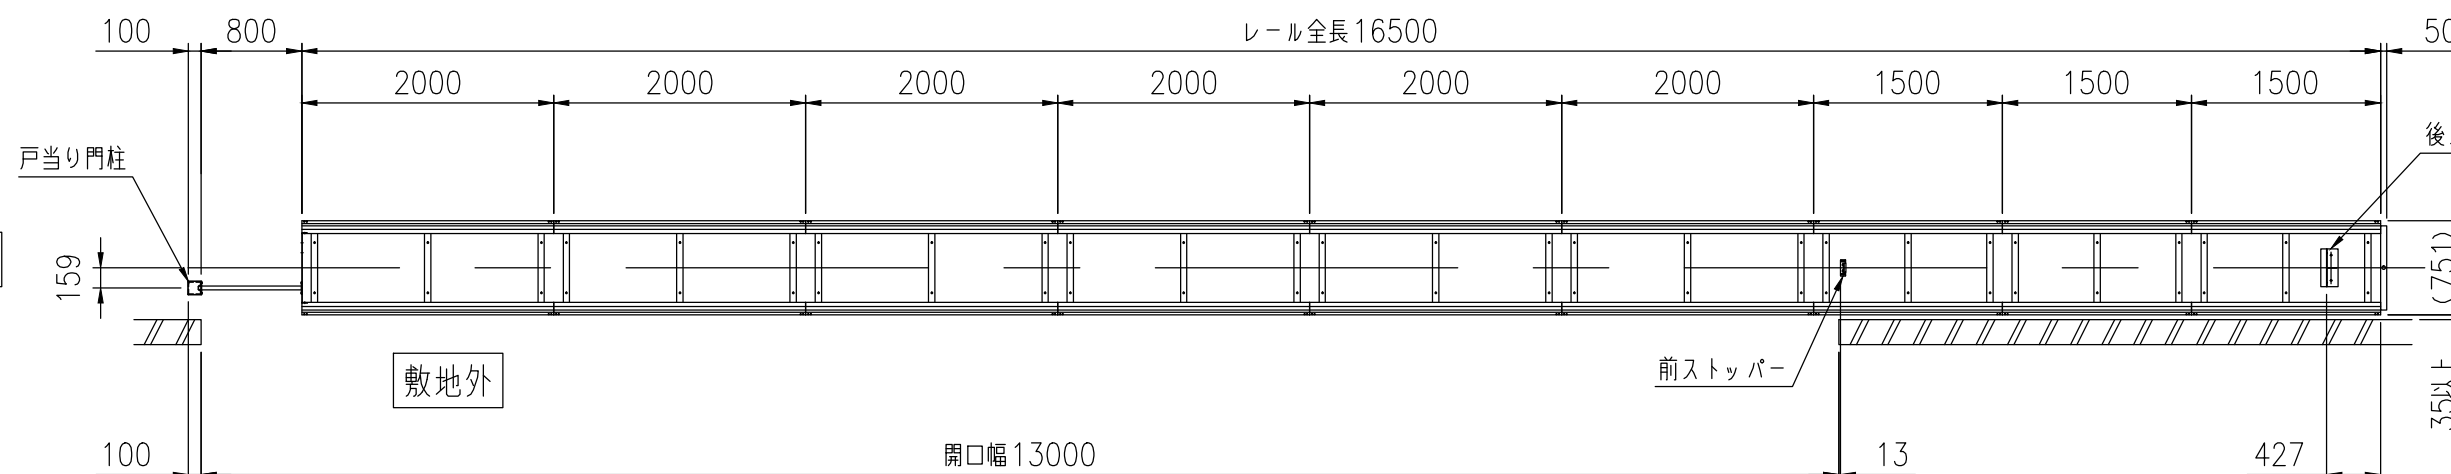

品名	セキスイアルミ大型引戸
タイプ	2型 H16 13000mm 片右引き
呼称	アルミヒキド 2-16130S R
高さ・開口幅	H16・13000mm
図面番号	KFTH01267

全開時

全閉時

A-A矢視図

： 格子部

敷地内

埋設図

レール端部拡大図