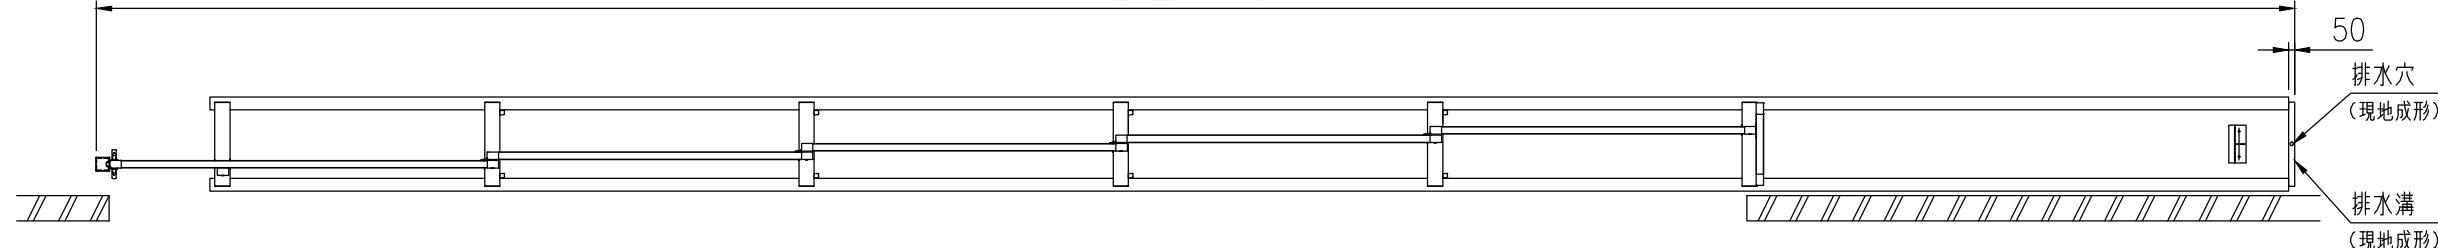

品名	セキスイアルミ大型引戸
タイプ	2型 H16 13000mm 片右引き
呼称	アルミヒキド 2-16130S R
高さ・開口幅	H16・13000mm
図面番号	KFTH01267

全開時

全閉時

A-A矢視図

： 格子部

敷地内

埋設図

レール端部拡大図