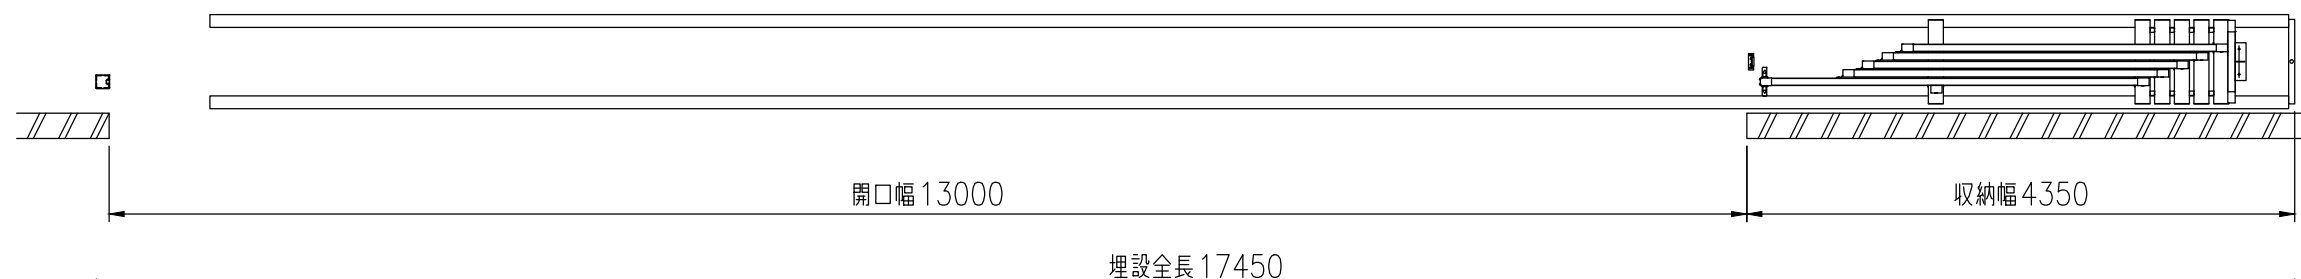

品名	セキスイアルミ大型引戸
タイプ	2型 H16 13000mm 片右引き
呼称	アルミヒキド 2-16130S R
高さ・開口幅	H16・13000mm
図面番号	KFTH01267

全開時

全閉時

A-A矢視図

： 格子部

敷地内

埋設図

レール端部拡大図