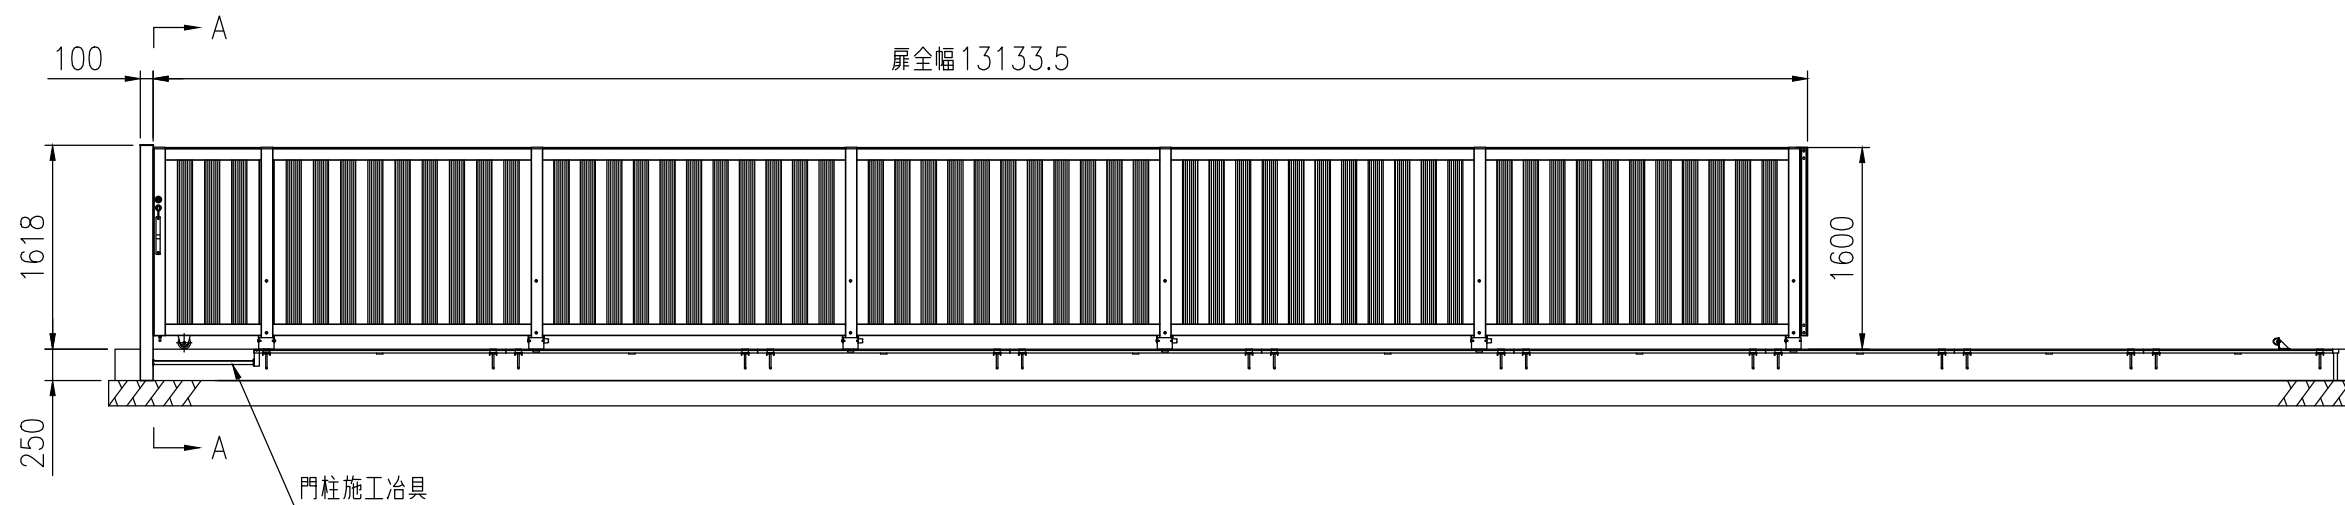

品名	セキスイアルミ大型引戸
タイプ	2型 H16 13000mm 片右引き
呼称	アルミヒキド 2-16130S R
高さ・開口幅	H16・13000mm
図面番号	KFTH01267

全開時

全閉時

A-A矢視図

： 格子部

敷地内

埋設図

レール端部拡大図