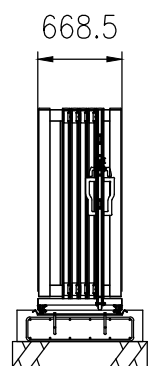

品名	セキスイアルミ大型引戸
タイプ	2型 H16 13000mm 片右引き
呼称	アルミヒキド 2-16130S R
高さ・開口幅	H16・13000mm
図面番号	KFTH01267

全開時

全閉時

A-A矢視図

： 格子部

敷地内

埋設図

レール端部拡大図