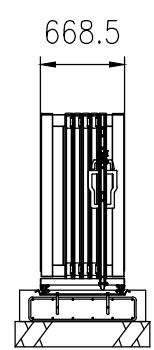

品名	セキスイアルミ大型引戸
タイプ	2型 H14 11500mm 片 右引き
呼称	アルミヒキド 2-14115S R
高さ・開口幅	H14・11500mm
図面番号	KFTH01246

全開時

全閉時

A-A矢視図

：格子部

敷地内

敷地外

レール端部拡大図