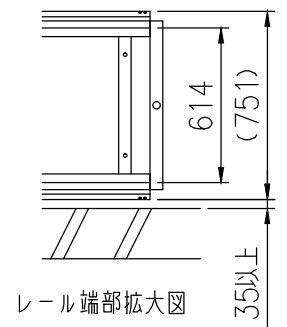

品名	セキスイアルミ大型引戸
タイプ	2型 H14 11500mm 片 右引き
呼称	アルミヒキド 2-14115S R
高さ・開口幅	H14・11500mm
図面番号	KFTH01246

全開時

全閉時

A-A矢視図

：格子部

敷地内

敷地外

レール端部拡大図