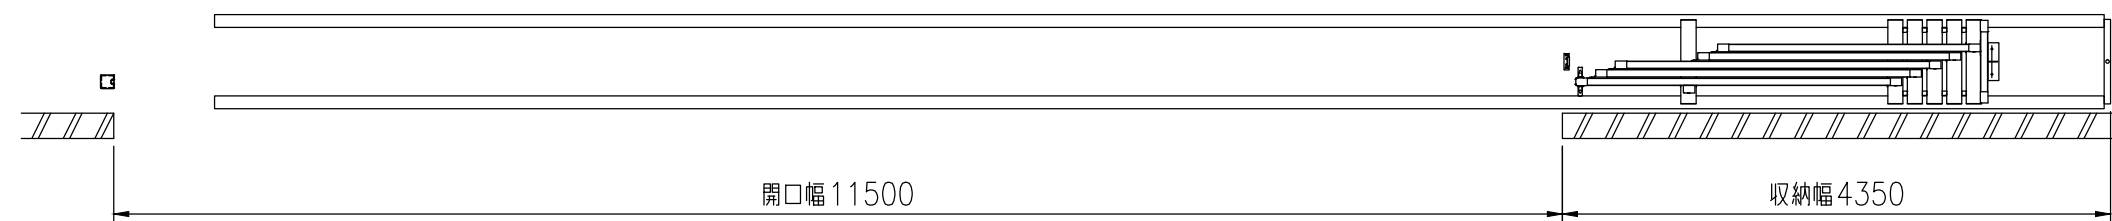

品名	セキスイアルミ大型引戸
タイプ	2型 H14 11500mm 片 右引き
呼称	アルミヒキド 2-14115S R
高さ・開口幅	H14・11500mm
図面番号	KFTH01246

全開時

全閉時

A-A矢視図

：格子部

敷地内

敷地外

レール端部拡大図