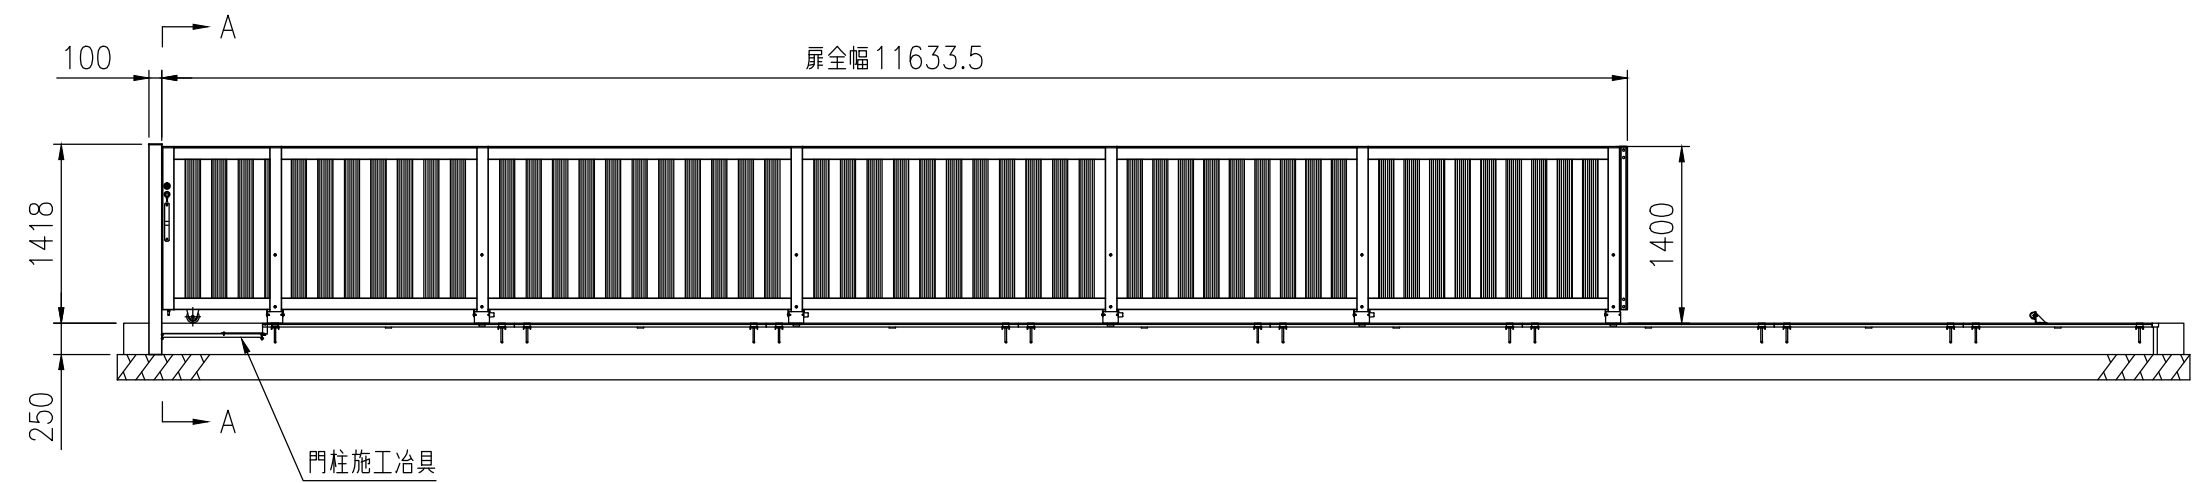

品名	セキスイアルミ大型引戸
タイプ	2型 H14 11500mm 片 右引き
呼称	アルミヒキド 2-14115S R
高さ・開口幅	H14・11500mm
図面番号	KFTH01246

全開時

全閉時

A-A矢視図

：格子部

敷地内

敷地外

レール端部拡大図