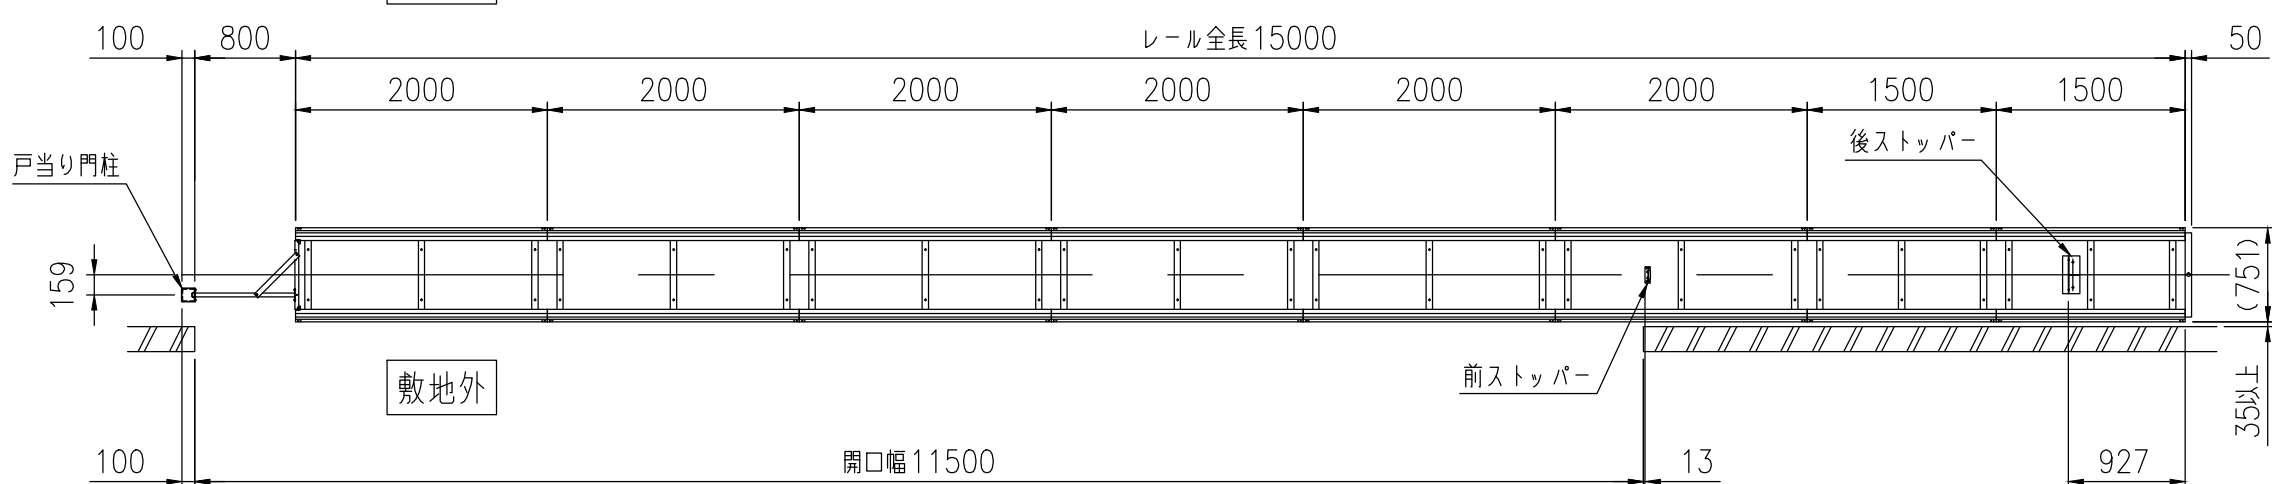

品名	セキスイアルミ大型引戸
タイプ	2型 H14 11500mm 片 右引き
呼称	アルミヒキド 2-14115S R
高さ・開口幅	H14・11500mm
図面番号	KFTH01246

全開時

全閉時

A-A矢視図

：格子部

敷地内

敷地外

レール端部拡大図