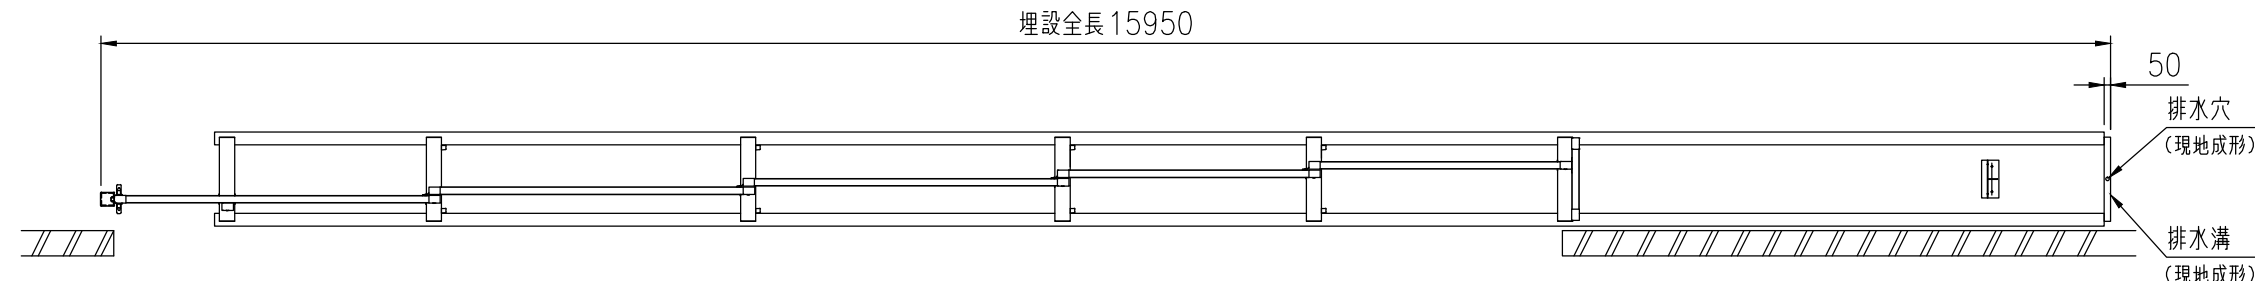

品名	セキスイアルミ大型引戸
タイプ	2型 H14 11500mm 片 右引き
呼称	アルミヒキド 2-14115S R
高さ・開口幅	H14・11500mm
図面番号	KFTH01246

全開時

全閉時

A-A矢視図

：格子部

敷地内

敷地外

レール端部拡大図