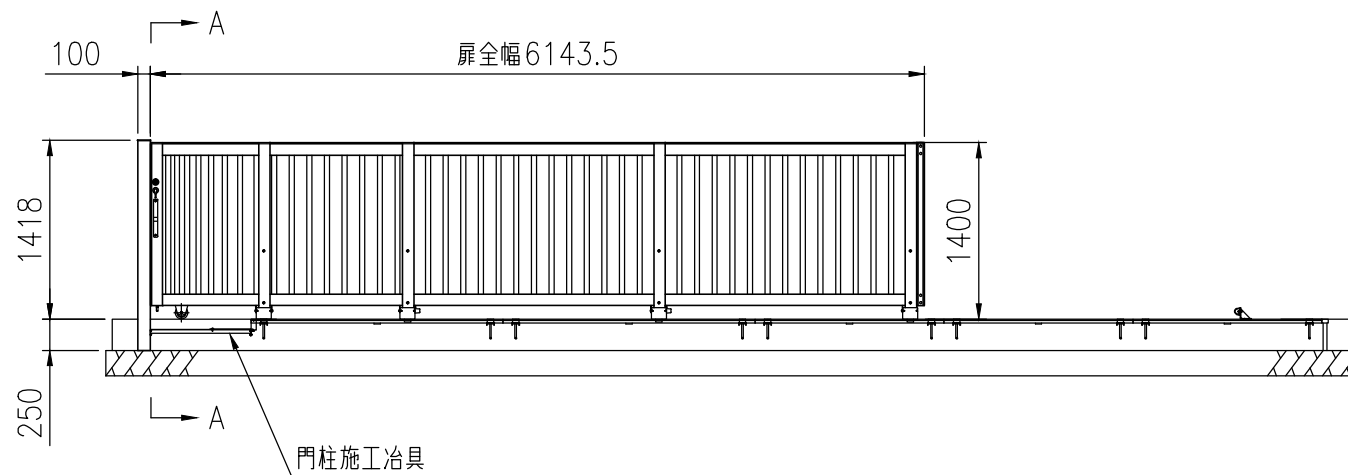

品名	セキスイアルミ大型引戸
タイプ	1型 H14 6000mm 片 右引き
呼称	アルミヒキド 1-1460S R
高さ・開口幅	H14・6000mm
図面番号	KFTH01137

全開時

全閉時

A-A矢視図

： 格子部

埋設図