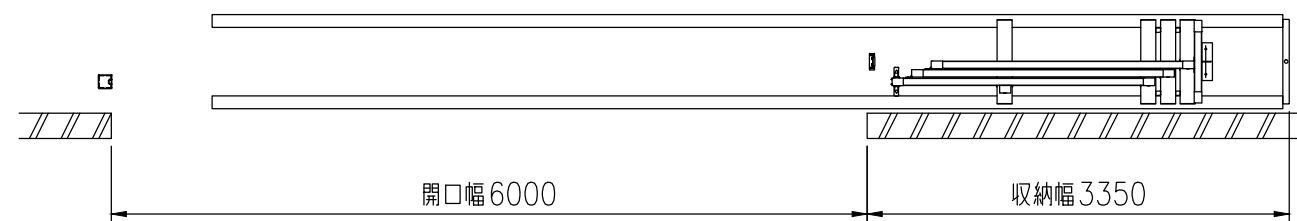

品名	セキスイアルミ大型引戸
タイプ	1型 H14 6000mm 片 右引き
呼称	アルミヒキド 1-1460S R
高さ・開口幅	H14・6000mm
図面番号	KFTH01137

全開時

全閉時

A-A矢視図

： 格子部

埋設図