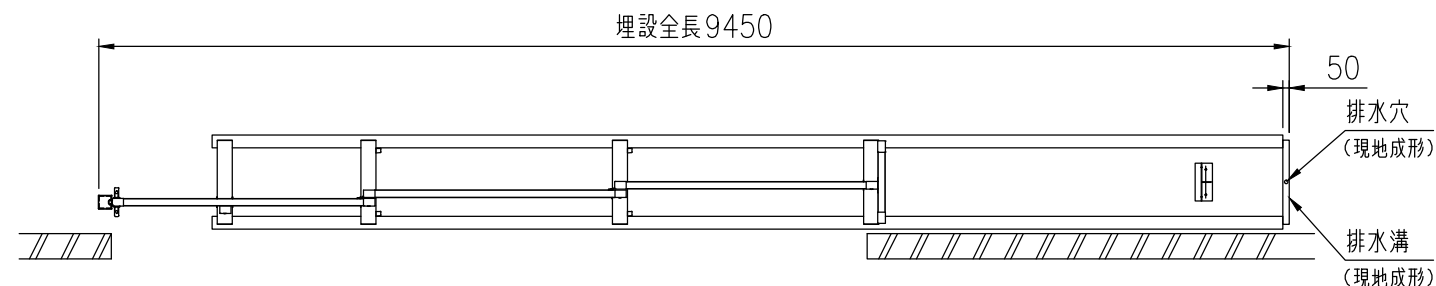

品名	セキスイアルミ大型引戸
タイプ	1型 H14 6000mm 片 右引き
呼称	アルミヒキド 1-1460S R
高さ・開口幅	H14・6000mm
図面番号	KFTH01137

全開時

全閉時

A-A矢視図

： 格子部

埋設図