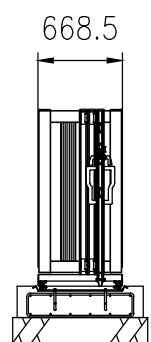

品名	セキスイアルミ大型引戸
タイプ	1型 H14 6000mm 片 右引き
呼称	アルミヒキド 1-1460S R
高さ・開口幅	H14・6000mm
図面番号	KFTH01137

全開時

全閉時

A-A矢視図

： 格子部

埋設図