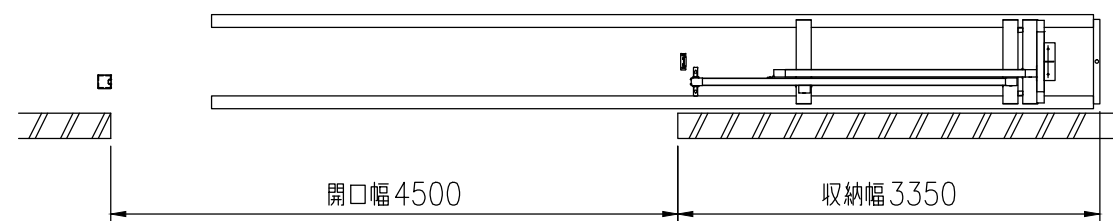

品名	セキスイアルミ大型引戸
タイプ	1型 H14 4500mm 片 右引き
呼称	アルミヒキド 1-1445S R
高さ・開口幅	H14・4500mm
図面番号	KFTH01134

全開時

全閉時

A-A矢視図

埋設図