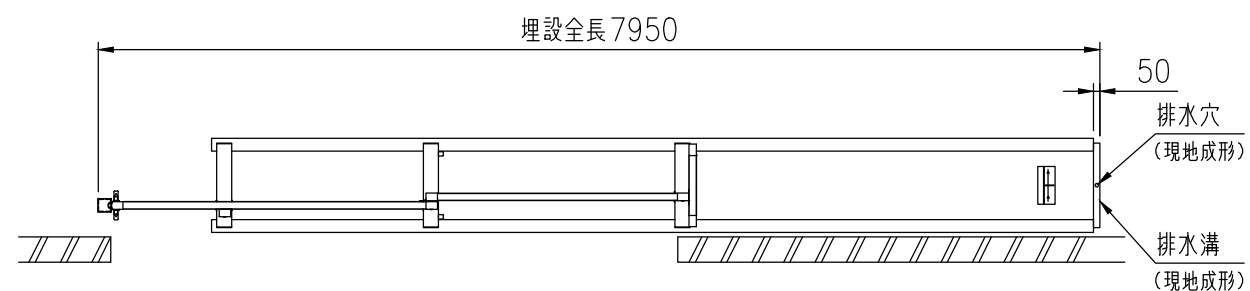

品名	セキスイアルミ大型引戸
タイプ	1型 H14 4500mm 片 右引き
呼称	アルミヒキド 1-1445S R
高さ・開口幅	H14・4500mm
図面番号	KFTH01134

全開時

全閉時

A-A矢視図

埋設図