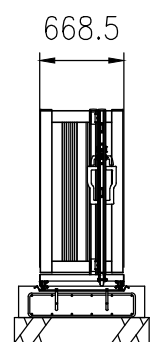

品名	セキスイアルミ大型引戸
タイプ	1型 H14 4500mm 片 右引き
呼称	アルミヒキド 1-1445S R
高さ・開口幅	H14・4500mm
図面番号	KFTH01134

全開時

全閉時

A-A矢視図

埋設図