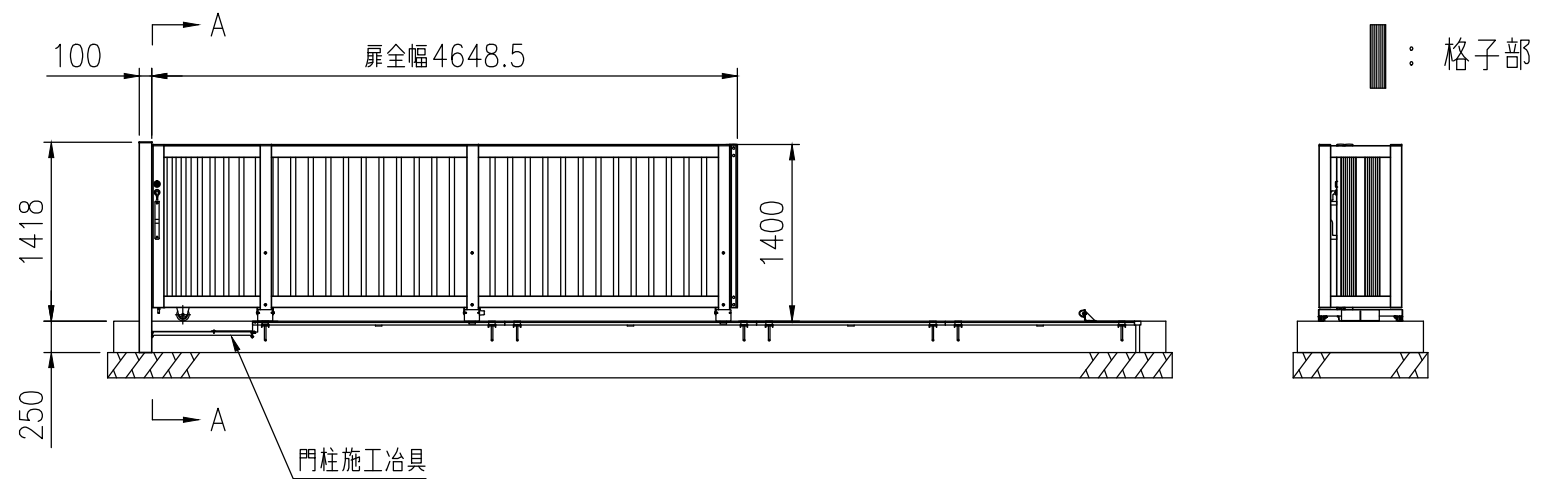

品名	セキスイアルミ大型引戸
タイプ	1型 H14 4500mm 片 右引き
呼称	アルミヒキド 1-1445S R
高さ・開口幅	H14・4500mm
図面番号	KFTH01134

全開時

全閉時

A-A矢視図

埋設図