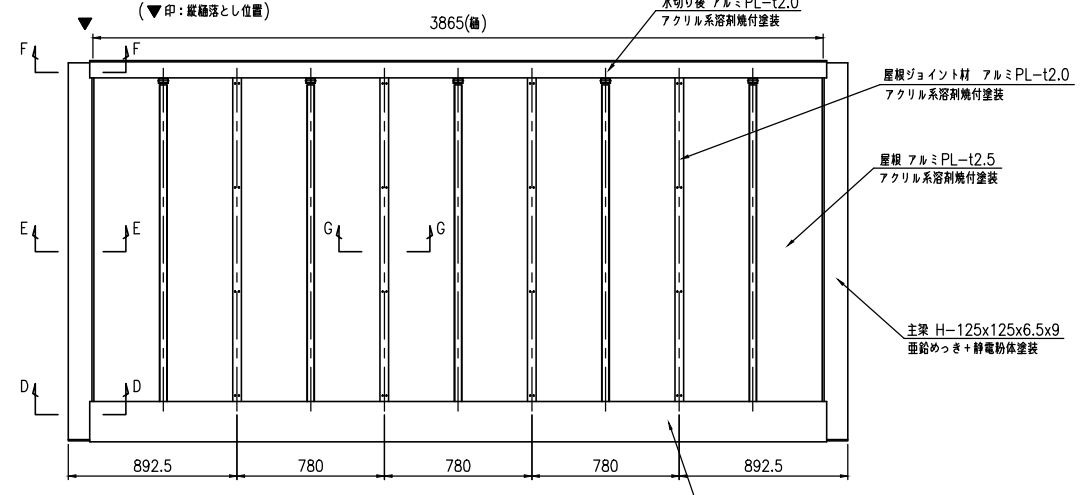

タイプ	アーソルーフ
品番	UBR-20-HJBS-L-1S
図面番号	KAH00013*4

A-A断面図 (S=1:10)

平面図 (S=1:20)

B部断面詳細図 (S=1:5)

C部断面詳細図 (S=1:5)

D-D断面図 (S=1:5)

E-E断面図 (S=1:5)

正面図 (S=1:20)

側面図 (S=1:20)

F-F断面図 (S=1:5)

ベースプレート詳細図 (S=1:10)

アンカー詳細図 (S=1:10)

G-G断面図 (S=1:5)