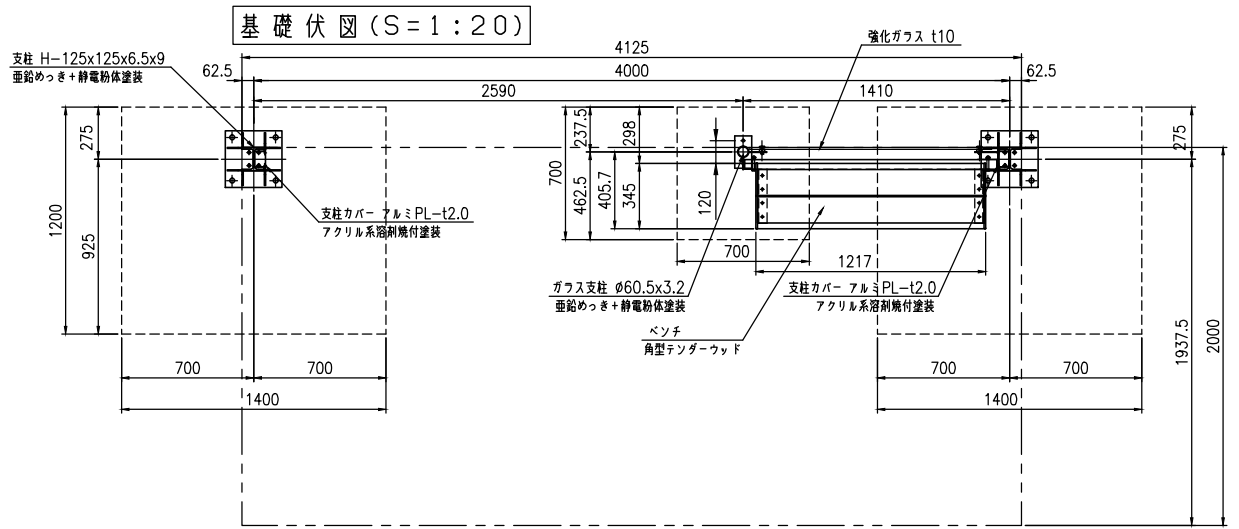

タイプ	アーソルーフ
品番	UBR-20-HJBS-L-1S
図面番号	KAH00013*4

A-A断面図 (S=1:10)

平面図 (S=1:20)

B部断面詳細図 (S=1:5)

C部断面詳細図 (S=1:5)

D-D断面図 (S=1:5)

E-E断面図 (S=1:5)

正面図 (S=1:20)

側面図 (S=1:20)

F-F断面図 (S=1:5)

ベースプレート詳細図 (S=1:10)

アンカー詳細図 (S=1:10)

G-G断面図 (S=1:5)