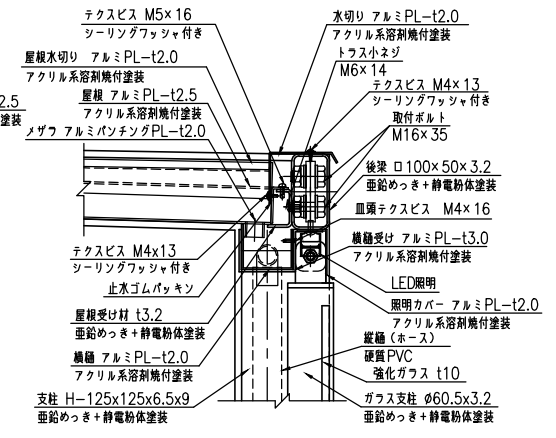

タイプ	アーソルーフ
品番	UBR-20-HJBS-L-1S
図面番号	KAH00013*4

A-A断面図 (S=1:10)

平面図 (S=1:20)

B部断面詳細図 (S=1:5)

C部断面詳細図 (S=1:5)

D-D断面図 (S=1:5)

E-E断面図 (S=1:5)

正面図 (S=1:20)

側面図 (S=1:20)

F-F断面図 (S=1:5)

ベースプレート詳細図 (S=1:10)

アンカー詳細図 (S=1:10)

G-G断面図 (S=1:5)