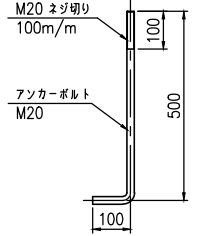

タイプ	アーソルーフ
品番	UBR-20-HJBS-L-1S
図面番号	KAH00013*4

A-A断面図 (S=1:10)

平面図 (S=1:20)

B部断面詳細図 (S=1:5)

C部断面詳細図 (S=1:5)

D-D断面図 (S=1:5)

E-E断面図 (S=1:5)

正面図 (S=1:20)

側面図 (S=1:20)

F-F断面図 (S=1:5)

ベースプレート詳細図 (S=1:10)

アンカー詳細図 (S=1:10)

G-G断面図 (S=1:5)