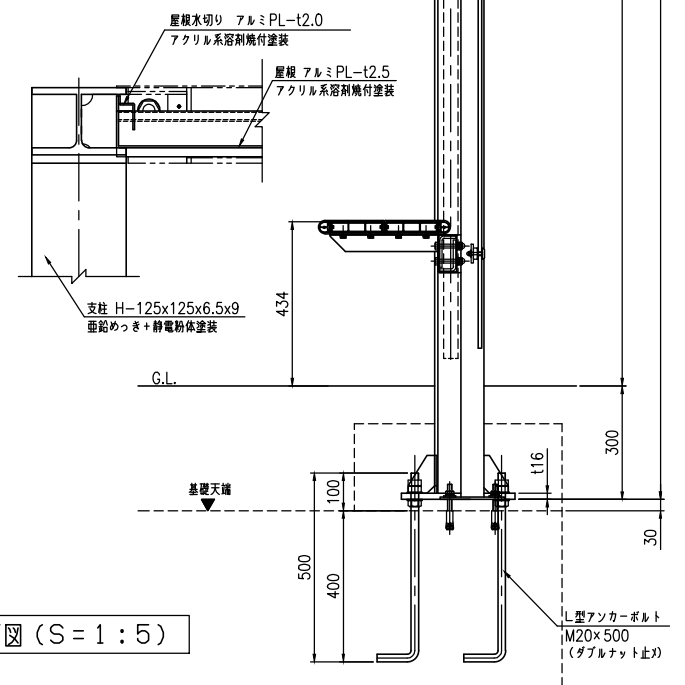

タイプ	アーソルーフ
品番	UBR-20-HJBS-L-1S
図面番号	KAH00013*4

A-A断面図 (S=1:10)

平面図 (S=1:20)

B部断面詳細図 (S=1:5)

C部断面詳細図 (S=1:5)

D-D断面図 (S=1:5)

E-E断面図 (S=1:5)

正面図 (S=1:20)

側面図 (S=1:20)

F-F断面図 (S=1:5)

ベースプレート詳細図 (S=1:10)

アンカー詳細図 (S=1:10)

G-G断面図 (S=1:5)