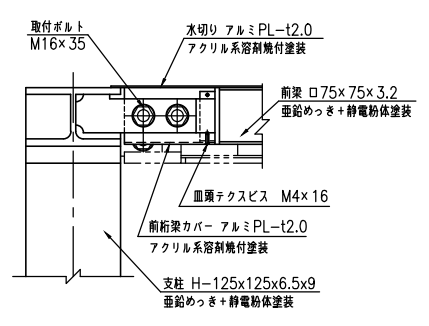

タイプ	アーソルーフ
品番	UBR-20-HJBS-L-1S
図面番号	KAH00013*4

A-A断面図 (S=1:10)

平面図 (S=1:20)

B部断面詳細図 (S=1:5)

C部断面詳細図 (S=1:5)

D-D断面図 (S=1:5)

E-E断面図 (S=1:5)

正面図 (S=1:20)

側面図 (S=1:20)

F-F断面図 (S=1:5)

ベースプレート詳細図 (S=1:10)

アンカー詳細図 (S=1:10)

G-G断面図 (S=1:5)