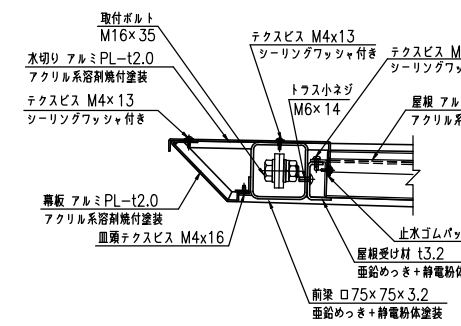

タイプ	アーソルーフ
品番	UBR-20-HJBS-L-1S
図面番号	KAH00013*4

A-A断面図 (S=1:10)

平面図 (S=1:20)

B部断面詳細図 (S=1:5)

C部断面詳細図 (S=1:5)

D-D断面図 (S=1:5)

E-E断面図 (S=1:5)

正面図 (S=1:20)

側面図 (S=1:20)

F-F断面図 (S=1:5)

ベースプレート詳細図 (S=1:10)

アンカー詳細図 (S=1:10)

G-G断面図 (S=1:5)