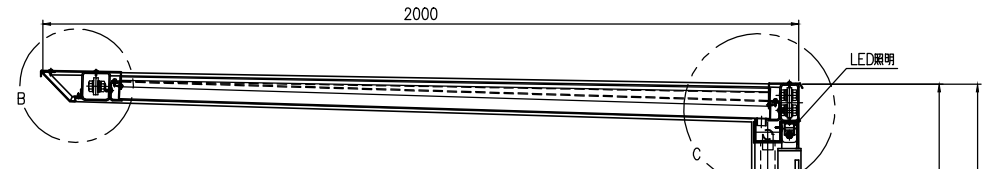

タイプ	アーソルーフ
品番	UBR-20-HJBS-L-1S
図面番号	KAH00013*4

A-A断面図 (S=1:10)

平面図 (S=1:20)

B部断面詳細図 (S=1:5)

C部断面詳細図 (S=1:5)

D-D断面図 (S=1:5)

E-E断面図 (S=1:5)

正面図 (S=1:20)

側面図 (S=1:20)

F-F断面図 (S=1:5)

ベースプレート詳細図 (S=1:10)

アンカー詳細図 (S=1:10)

G-G断面図 (S=1:5)