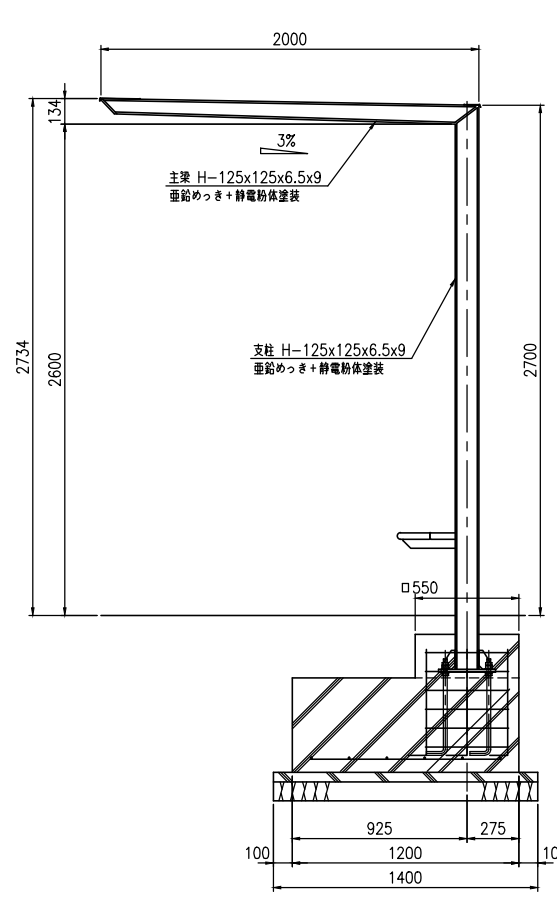

タイプ	アーソルーフ
品番	UBR-20-HJBS-L-1S
図面番号	KAH00013*4

A-A断面図 (S=1:10)

平面図 (S=1:20)

B部断面詳細図 (S=1:5)

C部断面詳細図 (S=1:5)

D-D断面図 (S=1:5)

E-E断面図 (S=1:5)

正面図 (S=1:20)

側面図 (S=1:20)

F-F断面図 (S=1:5)

ベースプレート詳細図 (S=1:10)

アンカー詳細図 (S=1:10)

G-G断面図 (S=1:5)