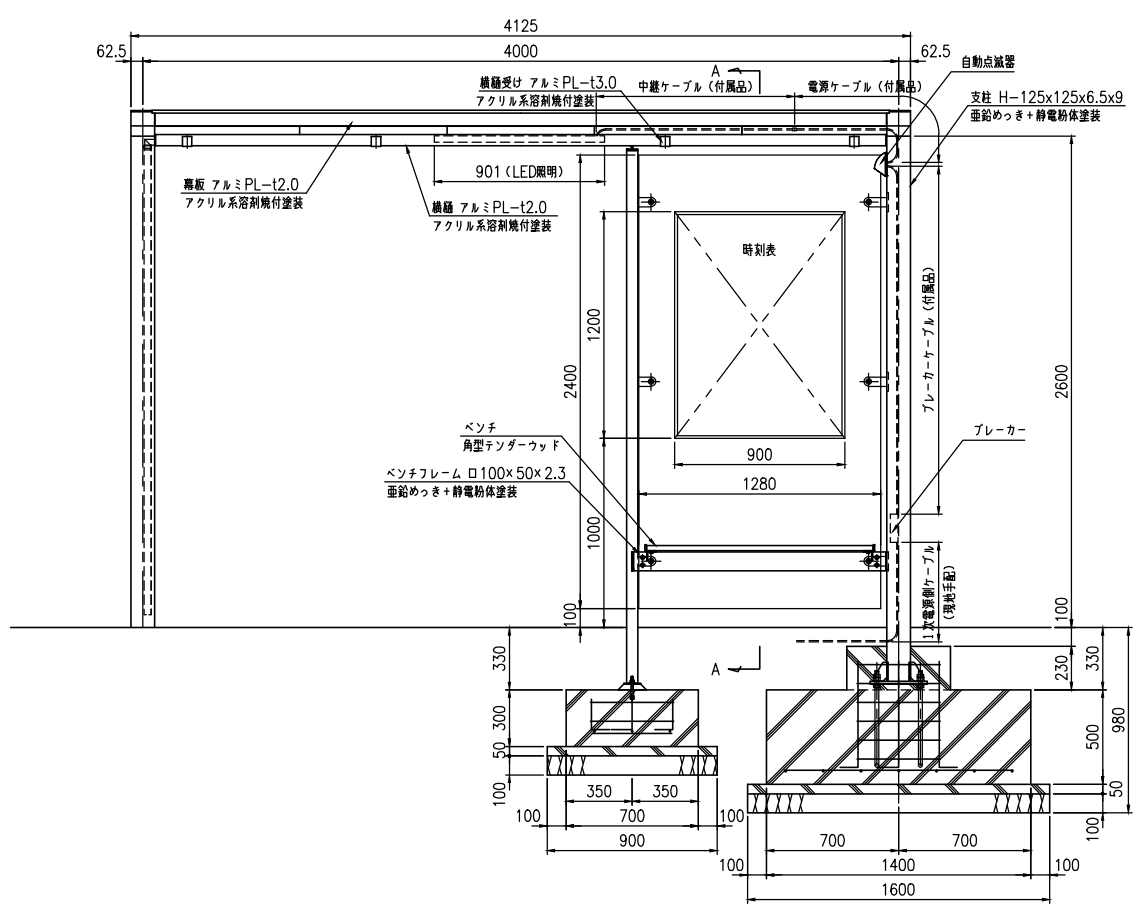

タイプ	アーソルーフ
品番	UBR-20-HJBS-L-1S
図面番号	KAH00013*4

A-A断面図 (S=1:10)

平面図 (S=1:20)

B部断面詳細図 (S=1:5)

C部断面詳細図 (S=1:5)

D-D断面図 (S=1:5)

E-E断面図 (S=1:5)

正面図 (S=1:20)

側面図 (S=1:20)

F-F断面図 (S=1:5)

ベースプレート詳細図 (S=1:10)

アンカー詳細図 (S=1:10)

G-G断面図 (S=1:5)