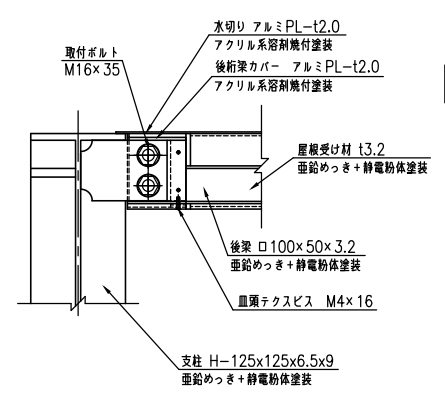

タイプ	アーソルーフ
品番	UBR-20-HJBS-L-1S
図面番号	KAH00013*4

A-A断面図 (S=1:10)

平面図 (S=1:20)

B部断面詳細図 (S=1:5)

C部断面詳細図 (S=1:5)

D-D断面図 (S=1:5)

E-E断面図 (S=1:5)

正面図 (S=1:20)

側面図 (S=1:20)

F-F断面図 (S=1:5)

ベースプレート詳細図 (S=1:10)

アンカー詳細図 (S=1:10)

G-G断面図 (S=1:5)