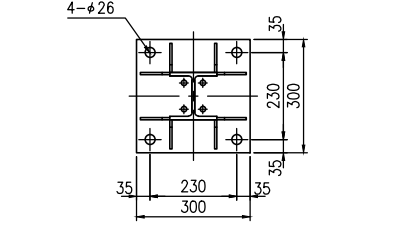

タイプ	アーソルーフ
品番	UBR-20-HJBS-L-1S
図面番号	KAH00013*4

A-A断面図 (S=1:10)

平面図 (S=1:20)

B部断面詳細図 (S=1:5)

C部断面詳細図 (S=1:5)

D-D断面図 (S=1:5)

E-E断面図 (S=1:5)

正面図 (S=1:20)

側面図 (S=1:20)

F-F断面図 (S=1:5)

ベースプレート詳細図 (S=1:10)

アンカー詳細図 (S=1:10)

G-G断面図 (S=1:5)