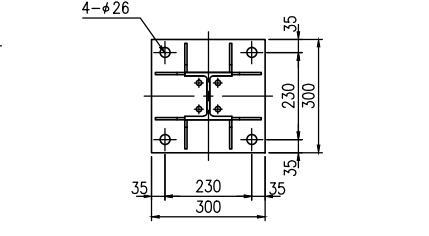

タイプ	アーソルーフ
品番	UBR-20-HJBS-1S
図面番号	KAH00009#4

A-A断面図 (S=1:10)

B部断面詳細図 (S=1:5)

C部断面詳細図 (S=1:5)

D-D断面図 (S=1:5)

E-E断面図 (S=1:5)

平面図 (S=1:20)

正面図 (S=1:20)

側面図 (S=1:20)

F-F断面図 (S=1:5)

ベースプレート詳細図 (S=1:10)

アンカー詳細図 (S=1:10)

G-G断面図 (S=1:5)