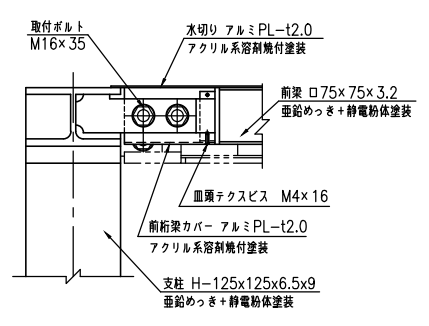

タイプ	アーソルーフ
品番	UBR-20-HJBS-1S
図面番号	KAH00009#4

A-A断面図 (S=1:10)

B部断面詳細図 (S=1:5)

C部断面詳細図 (S=1:5)

D-D断面図 (S=1:5)

E-E断面図 (S=1:5)

平面図 (S=1:20)

正面図 (S=1:20)

側面図 (S=1:20)

F-F断面図 (S=1:5)

ベースプレート詳細図 (S=1:10)

アンカー詳細図 (S=1:10)

G-G断面図 (S=1:5)