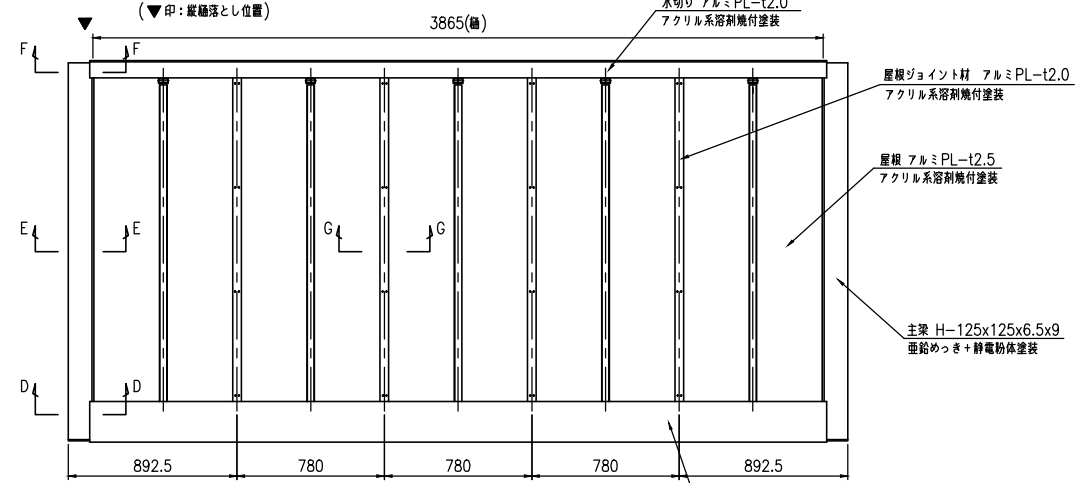

タイプ	アーソルーフ
品番	UBR-20-HJBS-1S
図面番号	KAH00009#4

A-A断面図 (S=1:10)

B部断面詳細図 (S=1:5)

C部断面詳細図 (S=1:5)

D-D断面図 (S=1:5)

E-E断面図 (S=1:5)

平面図 (S=1:20)

正面図 (S=1:20)

側面図 (S=1:20)

F-F断面図 (S=1:5)

ベースプレート詳細図 (S=1:10)

アンカー詳細図 (S=1:10)

G-G断面図 (S=1:5)