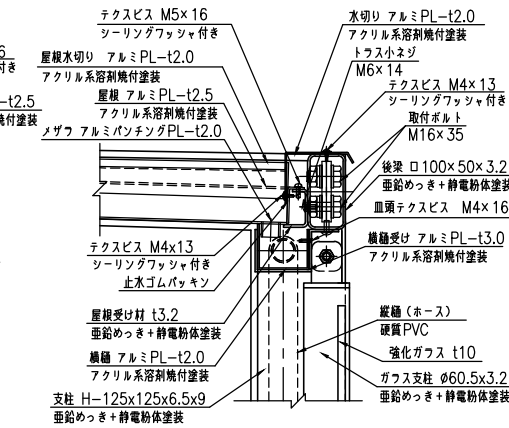

タイプ	アーソルーフ
品番	UBR-20-HJBS-1S
図面番号	KAH00009#4

A-A断面図 (S=1:10)

B部断面詳細図 (S=1:5)

C部断面詳細図 (S=1:5)

D-D断面図 (S=1:5)

E-E断面図 (S=1:5)

平面図 (S=1:20)

正面図 (S=1:20)

側面図 (S=1:20)

F-F断面図 (S=1:5)

ベースプレート詳細図 (S=1:10)

アンカー詳細図 (S=1:10)

G-G断面図 (S=1:5)