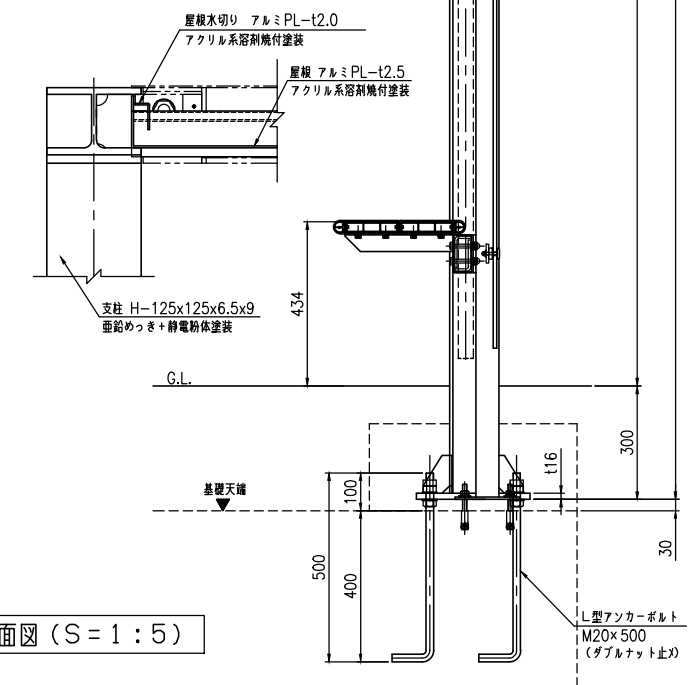

タイプ	アーソルーフ
品番	UBR-20-HJBS-1S
図面番号	KAH00009#4

A-A断面図 (S=1:10)

B部断面詳細図 (S=1:5)

C部断面詳細図 (S=1:5)

D-D断面図 (S=1:5)

E-E断面図 (S=1:5)

平面図 (S=1:20)

正面図 (S=1:20)

側面図 (S=1:20)

F-F断面図 (S=1:5)

ベースプレート詳細図 (S=1:10)

アンカー詳細図 (S=1:10)

G-G断面図 (S=1:5)