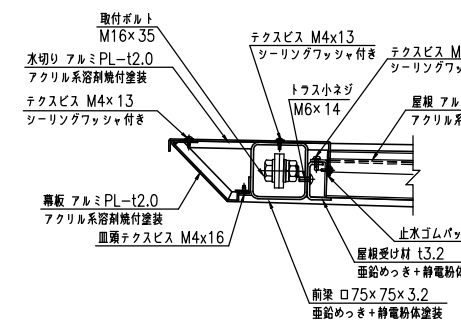

タイプ	アーソルーフ
品番	UBR-20-HJBS-1S
図面番号	KAH00009#4

A-A断面図 (S=1:10)

B部断面詳細図 (S=1:5)

C部断面詳細図 (S=1:5)

D-D断面図 (S=1:5)

E-E断面図 (S=1:5)

平面図 (S=1:20)

正面図 (S=1:20)

側面図 (S=1:20)

F-F断面図 (S=1:5)

ベースプレート詳細図 (S=1:10)

アンカー詳細図 (S=1:10)

G-G断面図 (S=1:5)