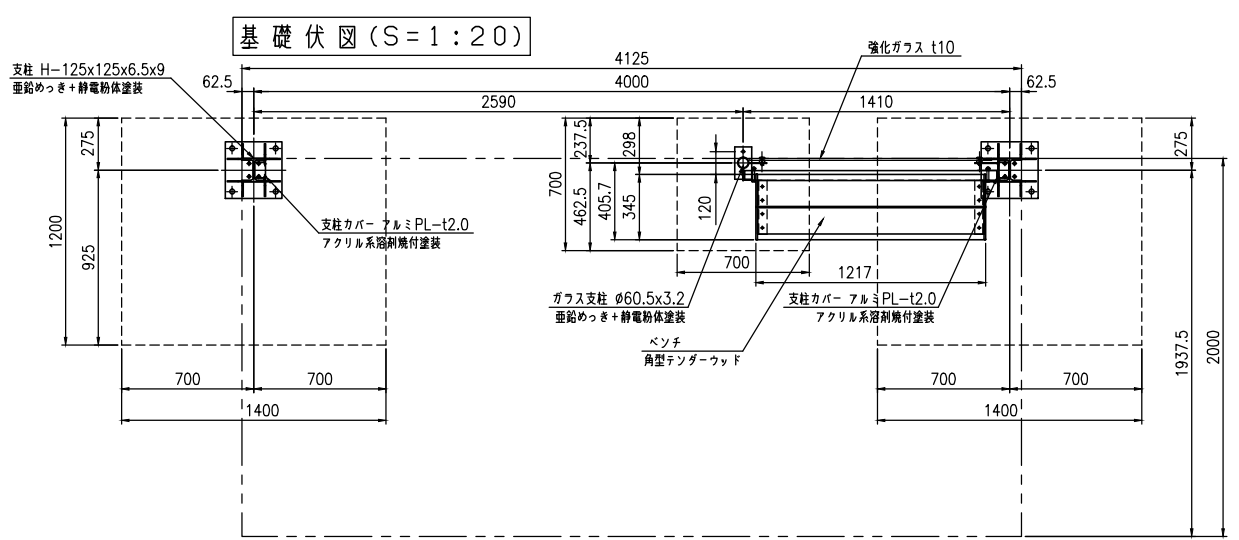

タイプ	アーソルーフ
品番	UBR-20-HJBS-1S
図面番号	KAH00009#4

A-A断面図 (S=1:10)

B部断面詳細図 (S=1:5)

C部断面詳細図 (S=1:5)

D-D断面図 (S=1:5)

E-E断面図 (S=1:5)

平面図 (S=1:20)

正面図 (S=1:20)

側面図 (S=1:20)

F-F断面図 (S=1:5)

ベースプレート詳細図 (S=1:10)

アンカー詳細図 (S=1:10)

G-G断面図 (S=1:5)