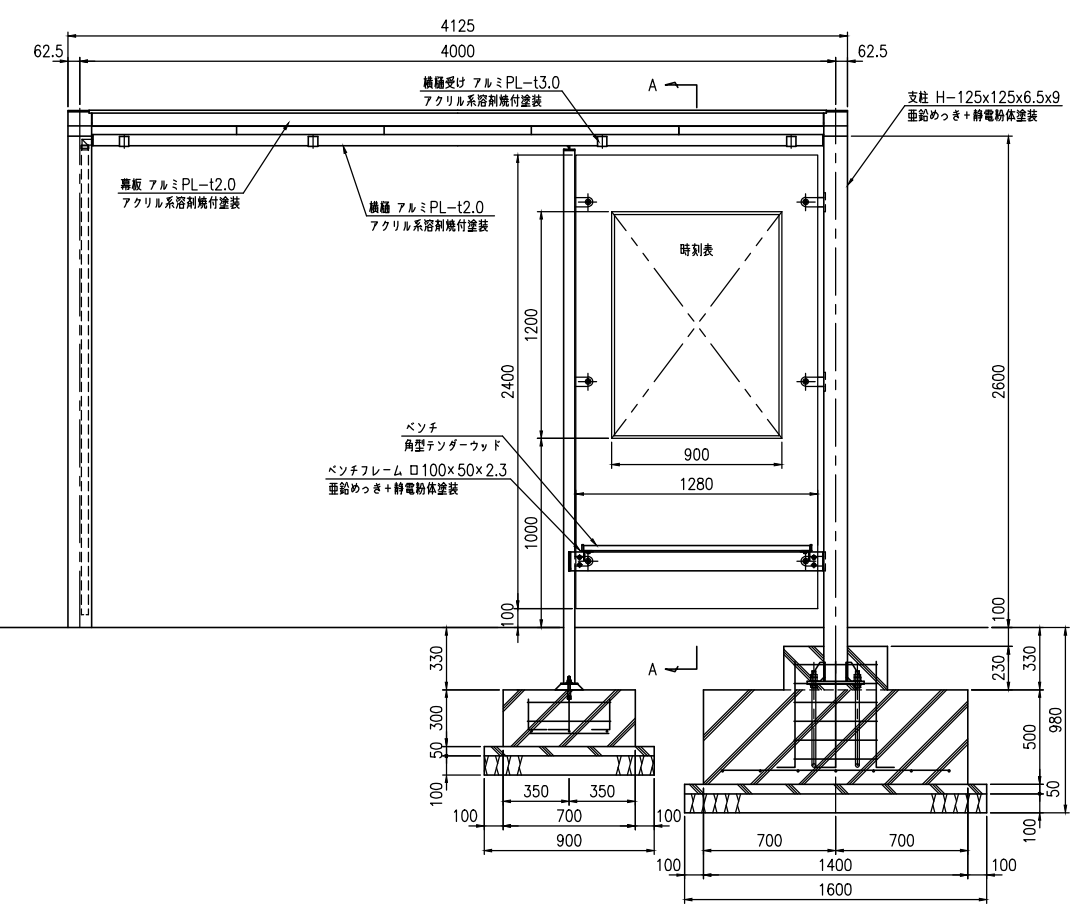

タイプ	アーソルーフ
品番	UBR-20-HJBS-1S
図面番号	KAH00009#4

A-A断面図 (S=1:10)

B部断面詳細図 (S=1:5)

C部断面詳細図 (S=1:5)

D-D断面図 (S=1:5)

E-E断面図 (S=1:5)

平面図 (S=1:20)

正面図 (S=1:20)

側面図 (S=1:20)

F-F断面図 (S=1:5)

ベースプレート詳細図 (S=1:10)

アンカー詳細図 (S=1:10)

G-G断面図 (S=1:5)