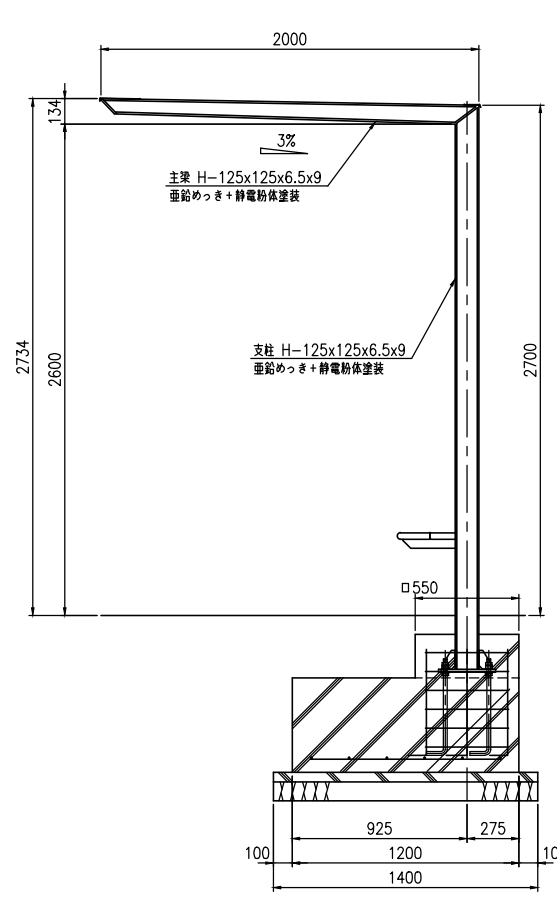

タイプ	アーソルーフ
品番	UBR-20-HJBS-1S
図面番号	KAH00009#4

A-A断面図 (S=1:10)

B部断面詳細図 (S=1:5)

C部断面詳細図 (S=1:5)

D-D断面図 (S=1:5)

E-E断面図 (S=1:5)

平面図 (S=1:20)

正面図 (S=1:20)

側面図 (S=1:20)

F-F断面図 (S=1:5)

ベースプレート詳細図 (S=1:10)

アンカー詳細図 (S=1:10)

G-G断面図 (S=1:5)