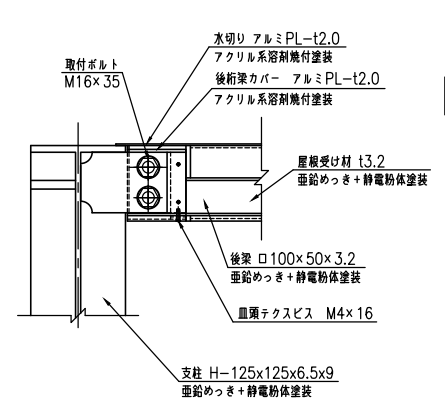

タイプ	アーソルーフ
品番	UBR-20-HJBS-1S
図面番号	KAH00009#4

A-A断面図 (S=1:10)

B部断面詳細図 (S=1:5)

C部断面詳細図 (S=1:5)

D-D断面図 (S=1:5)

E-E断面図 (S=1:5)

平面図 (S=1:20)

正面図 (S=1:20)

側面図 (S=1:20)

F-F断面図 (S=1:5)

ベースプレート詳細図 (S=1:10)

アンカー詳細図 (S=1:10)

G-G断面図 (S=1:5)