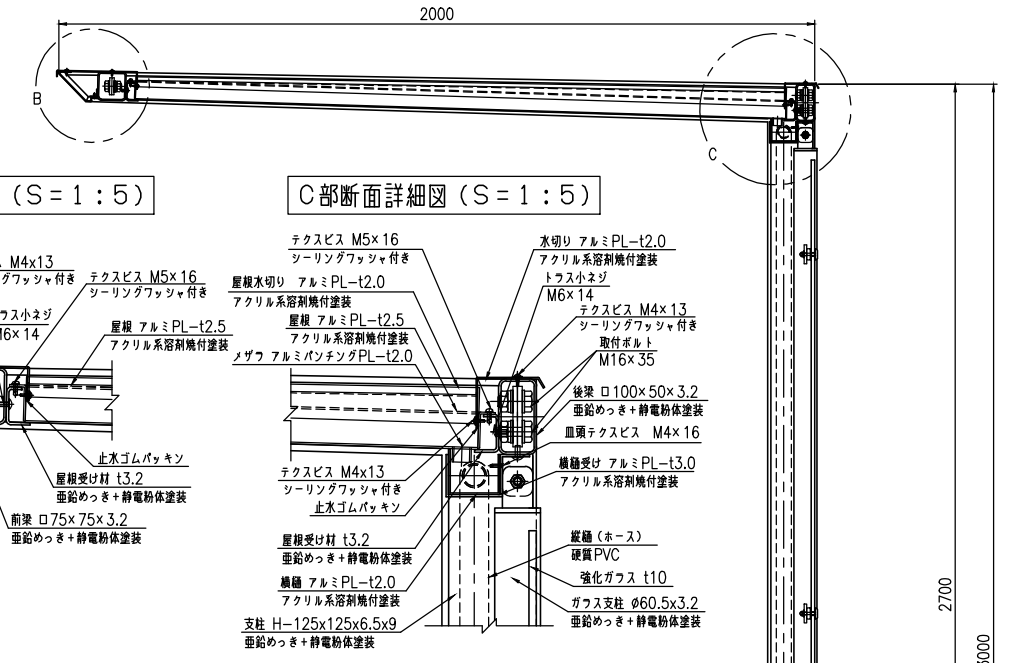

タイプ	アーソルーフ
品番	UBR-20-HJBS-1S
図面番号	KAH00009#4

A-A断面図 (S=1:10)

B部断面詳細図 (S=1:5)

C部断面詳細図 (S=1:5)

D-D断面図 (S=1:5)

E-E断面図 (S=1:5)

平面図 (S=1:20)

正面図 (S=1:20)

側面図 (S=1:20)

F-F断面図 (S=1:5)

ベースプレート詳細図 (S=1:10)

アンカー詳細図 (S=1:10)

G-G断面図 (S=1:5)