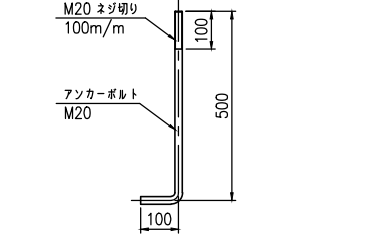

タイプ	アーソルーフ
品番	UBR-20-HJBS-1S
図面番号	KAH00009#4

A-A断面図 (S=1:10)

B部断面詳細図 (S=1:5)

C部断面詳細図 (S=1:5)

D-D断面図 (S=1:5)

E-E断面図 (S=1:5)

平面図 (S=1:20)

正面図 (S=1:20)

側面図 (S=1:20)

F-F断面図 (S=1:5)

ベースプレート詳細図 (S=1:10)

アンカー詳細図 (S=1:10)

G-G断面図 (S=1:5)