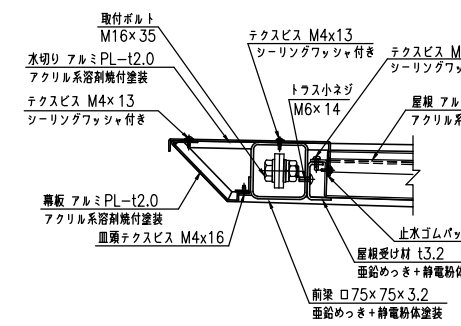

タイプ	アーソルーフ
品番	UBR-20-HJBC-L-1S
図面番号	KAH00015*4

A-A断面図 (S=1:10)

平面図 (S=1:20)

B部断面詳細図 (S=1:5)

C部断面詳細図 (S=1:5)

D-D断面図 (S=1:5)

E-E断面図 (S=1:5)

正面図 (S=1:20)

側面図 (S=1:20)

F-F断面図 (S=1:5)

ベースプレート詳細図 (S=1:10)

アンカー詳細図 (S=1:10)

G-G断面図 (S=1:5)