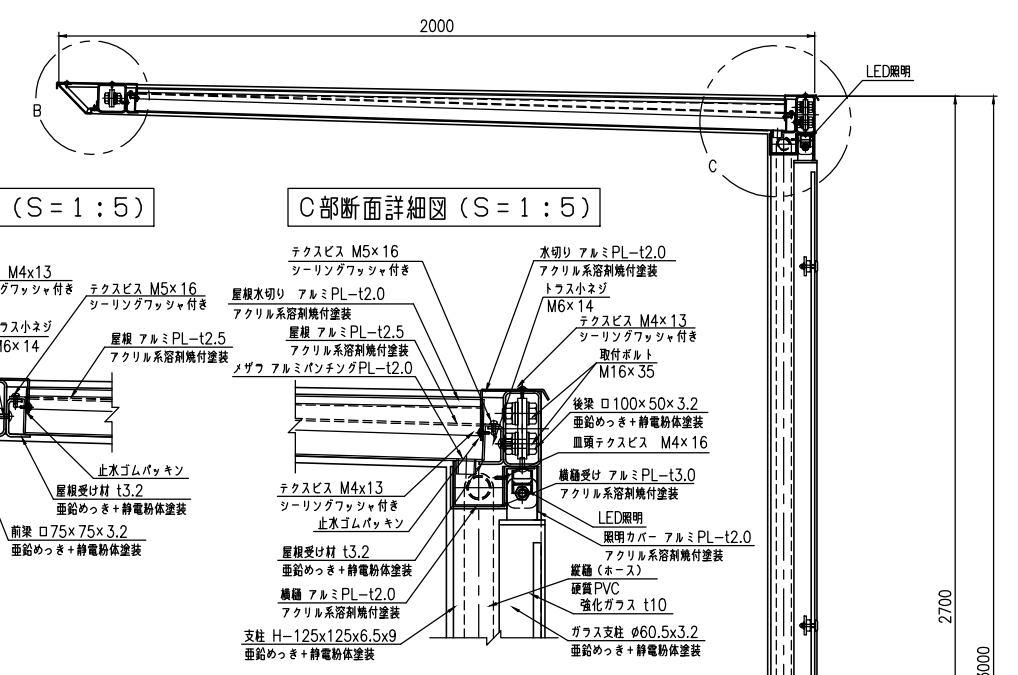

タイプ	アーソルーフ
品番	UBR-20-HJBC-L-1S
図面番号	KAH00015*4

A-A断面図 (S=1:10)

平面図 (S=1:20)

B部断面詳細図 (S=1:5)

C部断面詳細図 (S=1:5)

D-D断面図 (S=1:5)

E-E断面図 (S=1:5)

正面図 (S=1:20)

側面図 (S=1:20)

F-F断面図 (S=1:5)

ベースプレート詳細図 (S=1:10)

アンカー詳細図 (S=1:10)

G-G断面図 (S=1:5)