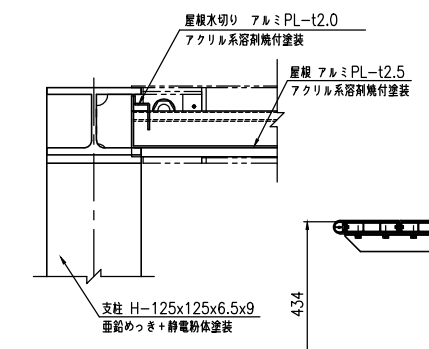

タイプ	アーソルーフ
品番	UBR-20-HJBC-L-1S
図面番号	KAH00015*4

A-A断面図 (S=1:10)

平面図 (S=1:20)

B部断面詳細図 (S=1:5)

C部断面詳細図 (S=1:5)

D-D断面図 (S=1:5)

E-E断面図 (S=1:5)

正面図 (S=1:20)

側面図 (S=1:20)

F-F断面図 (S=1:5)

ベースプレート詳細図 (S=1:10)

アンカー詳細図 (S=1:10)

G-G断面図 (S=1:5)