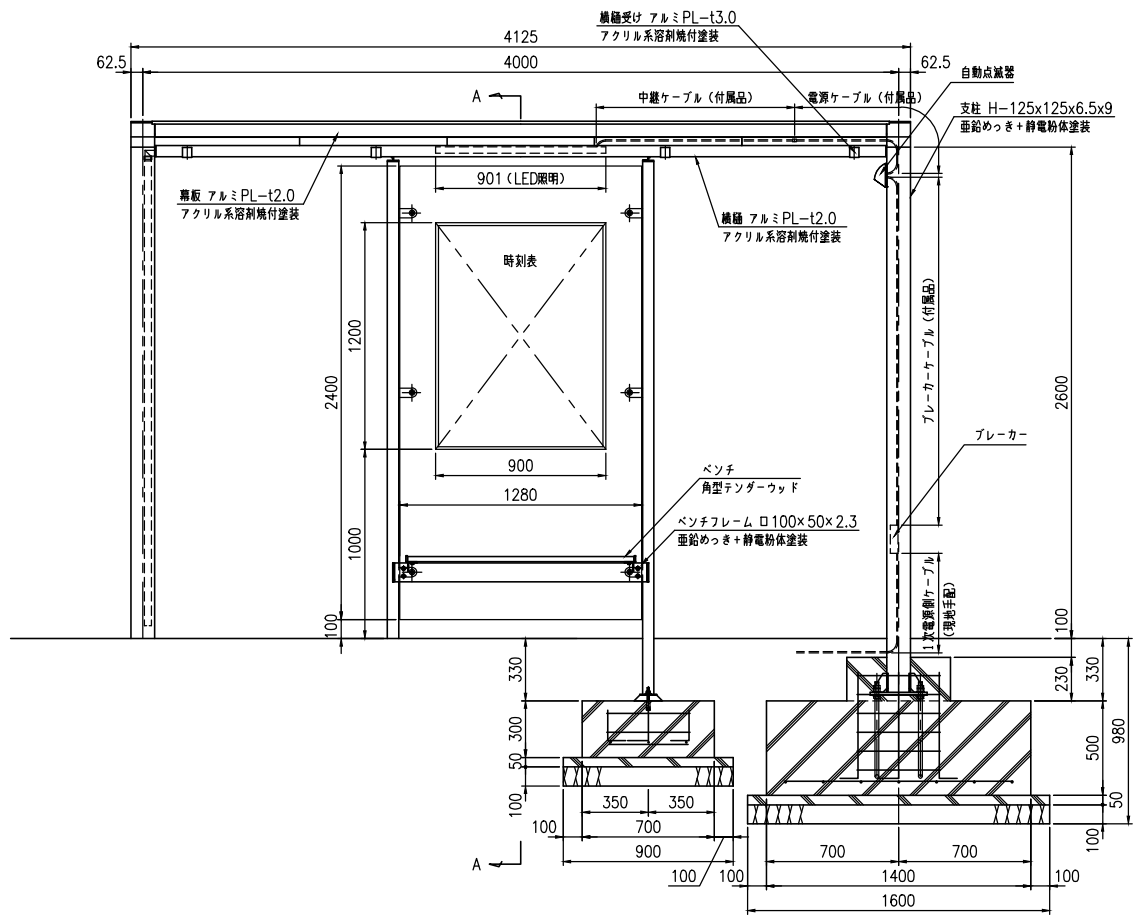

タイプ	アーソルーフ
品番	UBR-20-HJBC-L-1S
図面番号	KAH00015*4

A-A断面図 (S=1:10)

平面図 (S=1:20)

B部断面詳細図 (S=1:5)

C部断面詳細図 (S=1:5)

D-D断面図 (S=1:5)

E-E断面図 (S=1:5)

正面図 (S=1:20)

側面図 (S=1:20)

F-F断面図 (S=1:5)

ベースプレート詳細図 (S=1:10)

アンカー詳細図 (S=1:10)

G-G断面図 (S=1:5)