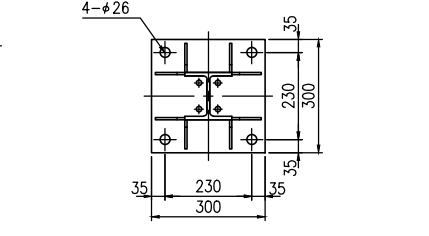

タイプ	アーソルーフ
品番	UBR-20-HJBC-L-1S
図面番号	KAH00015*4

A-A断面図 (S=1:10)

平面図 (S=1:20)

B部断面詳細図 (S=1:5)

C部断面詳細図 (S=1:5)

D-D断面図 (S=1:5)

E-E断面図 (S=1:5)

正面図 (S=1:20)

側面図 (S=1:20)

F-F断面図 (S=1:5)

ベースプレート詳細図 (S=1:10)

アンカー詳細図 (S=1:10)

G-G断面図 (S=1:5)