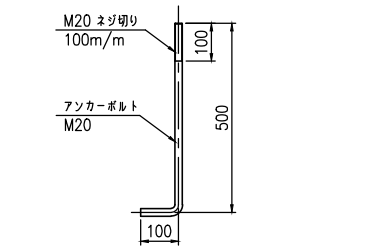

タイプ	アーソルーフ
品番	UBR-20-HJBC-L-1S
図面番号	KAH00015*4

A-A断面図 (S=1:10)

平面図 (S=1:20)

B部断面詳細図 (S=1:5)

C部断面詳細図 (S=1:5)

D-D断面図 (S=1:5)

E-E断面図 (S=1:5)

正面図 (S=1:20)

側面図 (S=1:20)

F-F断面図 (S=1:5)

ベースプレート詳細図 (S=1:10)

アンカー詳細図 (S=1:10)

G-G断面図 (S=1:5)