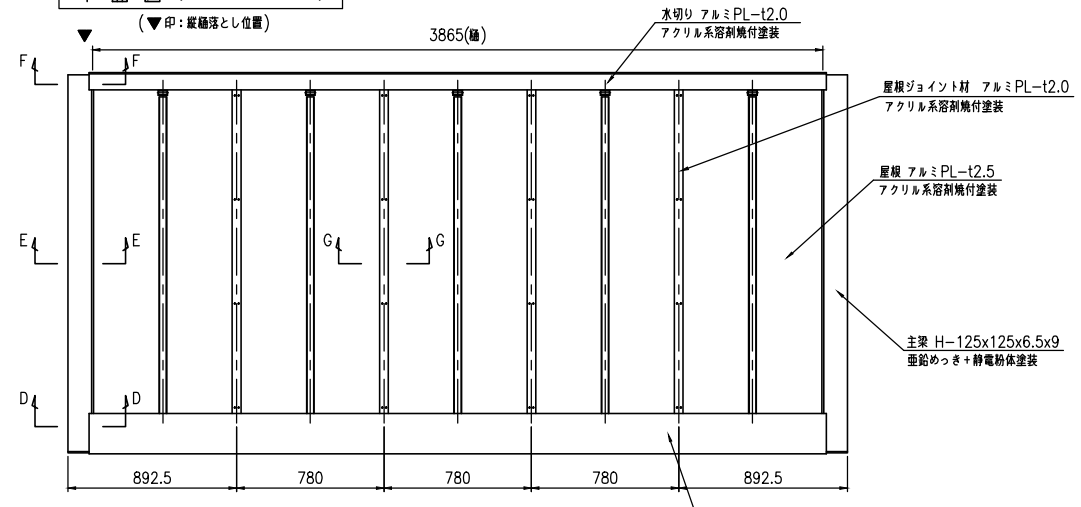

タイプ	アーソルーフ
品番	UBR-20-HJBC-L-1S
図面番号	KAH00015*4

A-A断面図 (S=1:10)

平面図 (S=1:20)

B部断面詳細図 (S=1:5)

C部断面詳細図 (S=1:5)

D-D断面図 (S=1:5)

E-E断面図 (S=1:5)

正面図 (S=1:20)

側面図 (S=1:20)

F-F断面図 (S=1:5)

ベースプレート詳細図 (S=1:10)

アンカー詳細図 (S=1:10)

G-G断面図 (S=1:5)