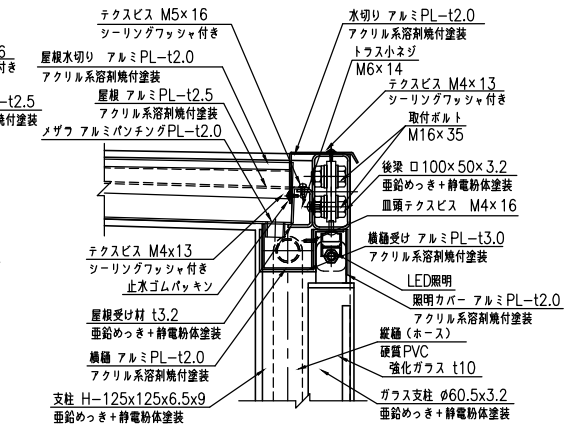

タイプ	アーソルーフ
品番	UBR-20-HJBC-L-1S
図面番号	KAH00015*4

A-A断面図 (S=1:10)

平面図 (S=1:20)

B部断面詳細図 (S=1:5)

C部断面詳細図 (S=1:5)

D-D断面図 (S=1:5)

E-E断面図 (S=1:5)

正面図 (S=1:20)

側面図 (S=1:20)

F-F断面図 (S=1:5)

ベースプレート詳細図 (S=1:10)

アンカー詳細図 (S=1:10)

G-G断面図 (S=1:5)