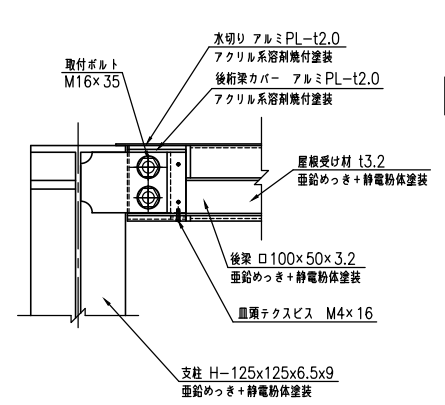

タイプ	アーソルーフ
品番	UBR-20-HJBC-L-1S
図面番号	KAH00015*4

A-A断面図 (S=1:10)

平面図 (S=1:20)

B部断面詳細図 (S=1:5)

C部断面詳細図 (S=1:5)

D-D断面図 (S=1:5)

E-E断面図 (S=1:5)

正面図 (S=1:20)

側面図 (S=1:20)

F-F断面図 (S=1:5)

ベースプレート詳細図 (S=1:10)

アンカー詳細図 (S=1:10)

G-G断面図 (S=1:5)