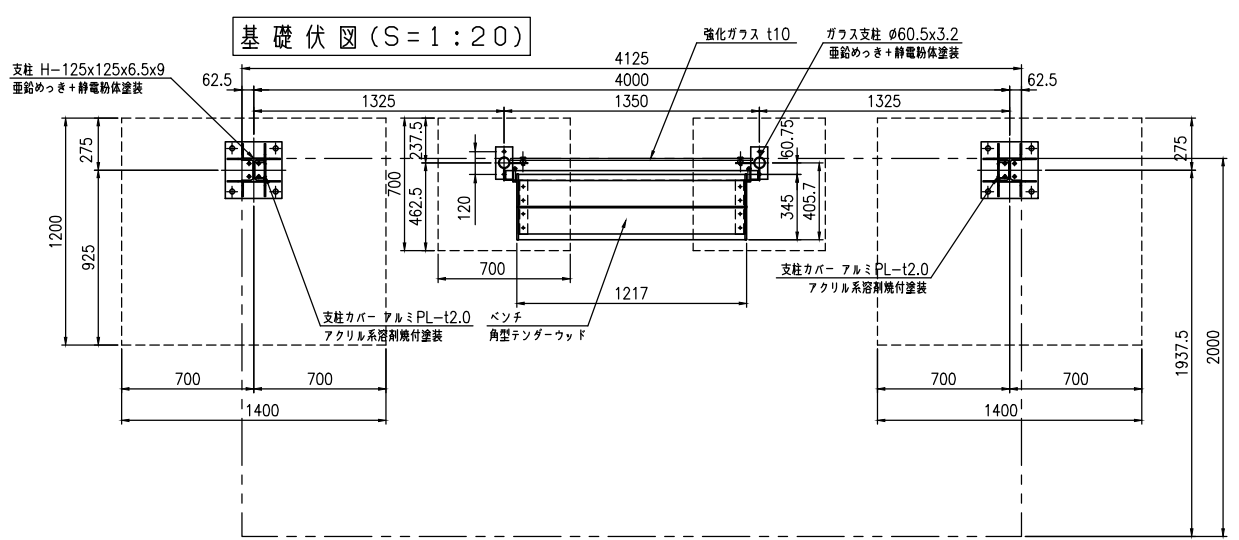

タイプ	アーソルーフ
品番	UBR-20-HJBC-L-1S
図面番号	KAH00015*4

A-A断面図 (S=1:10)

平面図 (S=1:20)

B部断面詳細図 (S=1:5)

C部断面詳細図 (S=1:5)

D-D断面図 (S=1:5)

E-E断面図 (S=1:5)

正面図 (S=1:20)

側面図 (S=1:20)

F-F断面図 (S=1:5)

ベースプレート詳細図 (S=1:10)

アンカー詳細図 (S=1:10)

G-G断面図 (S=1:5)