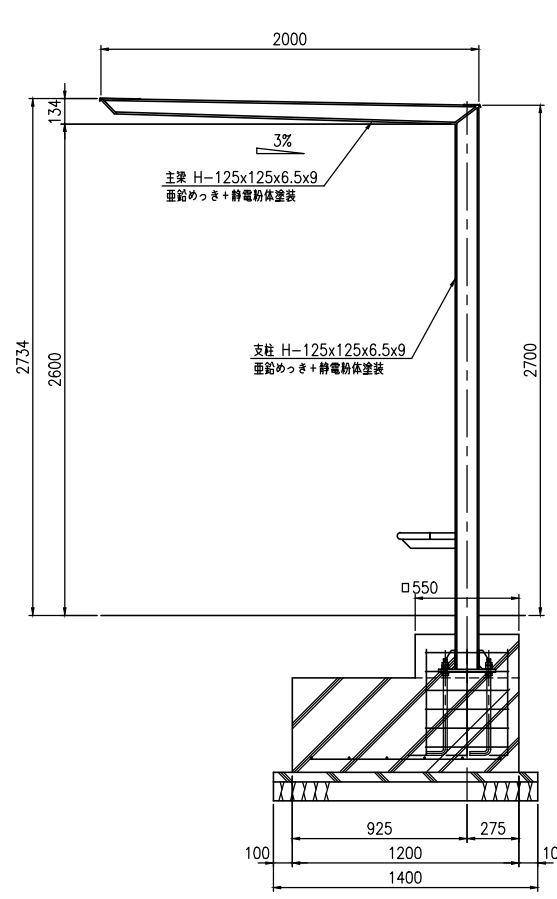

タイプ	アーソルーフ
品番	UBR-20-HJBC-L-1S
図面番号	KAH00015*4

A-A断面図 (S=1:10)

平面図 (S=1:20)

B部断面詳細図 (S=1:5)

C部断面詳細図 (S=1:5)

D-D断面図 (S=1:5)

E-E断面図 (S=1:5)

正面図 (S=1:20)

側面図 (S=1:20)

F-F断面図 (S=1:5)

ベースプレート詳細図 (S=1:10)

アンカー詳細図 (S=1:10)

G-G断面図 (S=1:5)