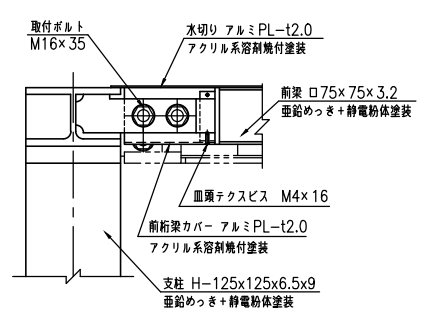

タイプ	アーソルーフ
品番	UBR-20-HJBC-L-1S
図面番号	KAH00015*4

A-A断面図 (S=1:10)

平面図 (S=1:20)

B部断面詳細図 (S=1:5)

C部断面詳細図 (S=1:5)

D-D断面図 (S=1:5)

E-E断面図 (S=1:5)

正面図 (S=1:20)

側面図 (S=1:20)

F-F断面図 (S=1:5)

ベースプレート詳細図 (S=1:10)

アンカー詳細図 (S=1:10)

G-G断面図 (S=1:5)