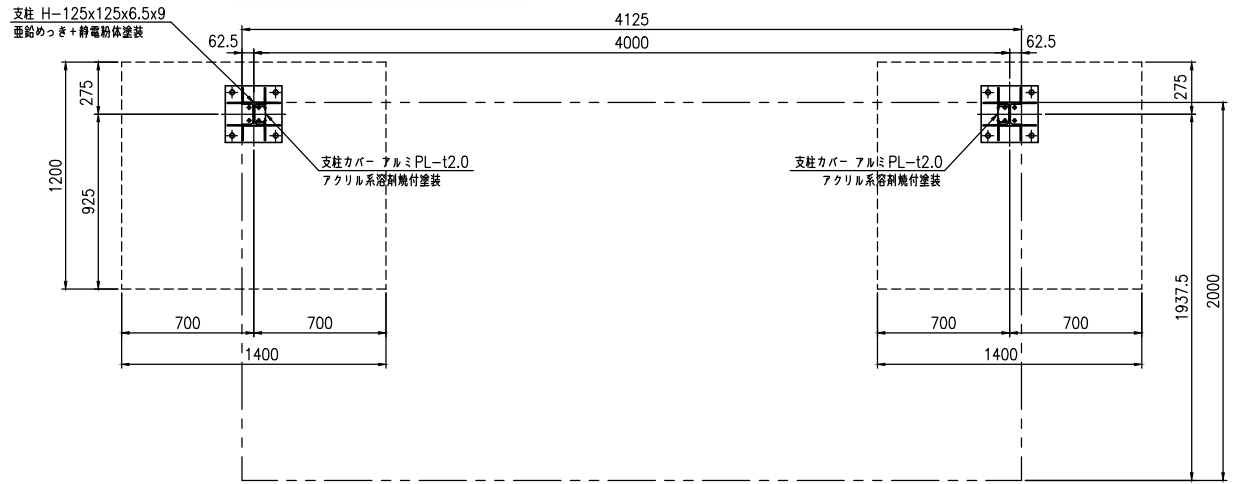

タイプ	アーバンルーフ
品番	UBR-20-1S
図面番号	KAH00007*3

基礎伏図 (S=1:20)

A-A断面図 (S=1:10)

平面図 (S=1:20)

B部断面詳細図 (S=1:5)

C部断面詳細図 (S=1:5)

D-D断面図 (S=1:5)

E-E断面図 (S=1:5)

正面図 (S=1:20)

側面図 (S=1:20)

F-F断面図 (S=1:5)

ベースプレート詳細図 (S=1:10)

アンカー詳細図 (S=1:10)

G-G断面図 (S=1:5)