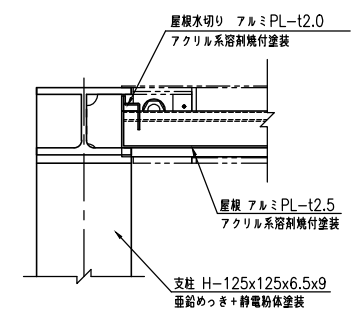

タイプ	アーバンルーフ
品番	UBR-20-1S
図面番号	KAH00007*3

基礎伏図 (S=1:20)

A-A断面図 (S=1:10)

平面図 (S=1:20)

B部断面詳細図 (S=1:5)

C部断面詳細図 (S=1:5)

D-D断面図 (S=1:5)

E-E断面図 (S=1:5)

正面図 (S=1:20)

側面図 (S=1:20)

F-F断面図 (S=1:5)

ベースプレート詳細図 (S=1:10)

アンカー詳細図 (S=1:10)

G-G断面図 (S=1:5)