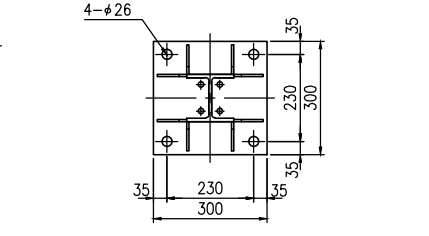

タイプ	アーバンルーフ
品番	UBR-20-1S
図面番号	KAH00007*3

基礎伏図 (S=1:20)

A-A断面図 (S=1:10)

平面図 (S=1:20)

B部断面詳細図 (S=1:5)

C部断面詳細図 (S=1:5)

D-D断面図 (S=1:5)

E-E断面図 (S=1:5)

正面図 (S=1:20)

側面図 (S=1:20)

F-F断面図 (S=1:5)

ベースプレート詳細図 (S=1:10)

アンカー詳細図 (S=1:10)

G-G断面図 (S=1:5)