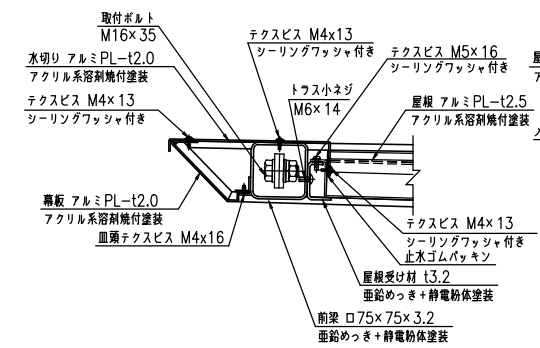

タイプ	アーバンルーフ
品番	UBR-20-1S
図面番号	KAH00007*3

基礎伏図 (S=1:20)

A-A断面図 (S=1:10)

平面図 (S=1:20)

B部断面詳細図 (S=1:5)

C部断面詳細図 (S=1:5)

D-D断面図 (S=1:5)

E-E断面図 (S=1:5)

正面図 (S=1:20)

側面図 (S=1:20)

F-F断面図 (S=1:5)

ベースプレート詳細図 (S=1:10)

アンカー詳細図 (S=1:10)

G-G断面図 (S=1:5)