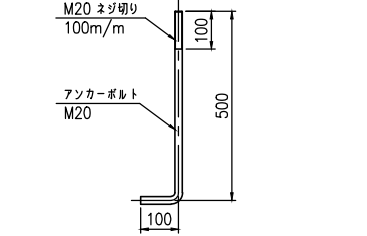

タイプ	アーバンルーフ
品番	UBR-20-1S
図面番号	KAH00007*3

基礎伏図 (S=1:20)

A-A断面図 (S=1:10)

平面図 (S=1:20)

B部断面詳細図 (S=1:5)

C部断面詳細図 (S=1:5)

D-D断面図 (S=1:5)

E-E断面図 (S=1:5)

正面図 (S=1:20)

側面図 (S=1:20)

F-F断面図 (S=1:5)

ベースプレート詳細図 (S=1:10)

アンカー詳細図 (S=1:10)

G-G断面図 (S=1:5)