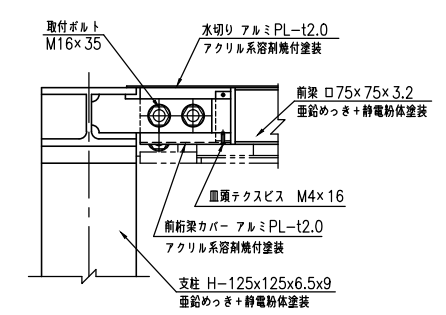

タイプ	アーバンルーフ
品番	UBR-20-1S
図面番号	KAH00007*3

基礎伏図 (S=1:20)

A-A断面図 (S=1:10)

平面図 (S=1:20)

B部断面詳細図 (S=1:5)

C部断面詳細図 (S=1:5)

D-D断面図 (S=1:5)

E-E断面図 (S=1:5)

正面図 (S=1:20)

側面図 (S=1:20)

F-F断面図 (S=1:5)

ベースプレート詳細図 (S=1:10)

アンカー詳細図 (S=1:10)

G-G断面図 (S=1:5)