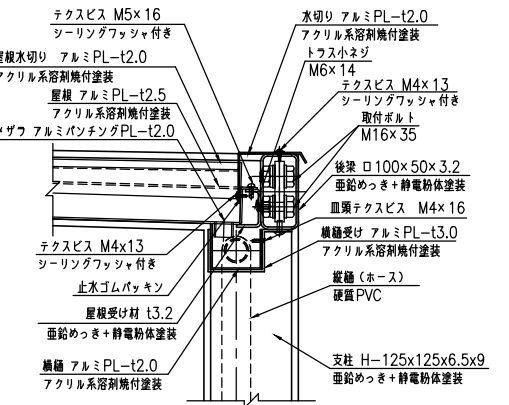

タイプ	アーバンルーフ
品番	UBR-20-1S
図面番号	KAH00007*3

基礎伏図 (S=1:20)

A-A断面図 (S=1:10)

平面図 (S=1:20)

B部断面詳細図 (S=1:5)

C部断面詳細図 (S=1:5)

D-D断面図 (S=1:5)

E-E断面図 (S=1:5)

正面図 (S=1:20)

側面図 (S=1:20)

F-F断面図 (S=1:5)

ベースプレート詳細図 (S=1:10)

アンカー詳細図 (S=1:10)

G-G断面図 (S=1:5)