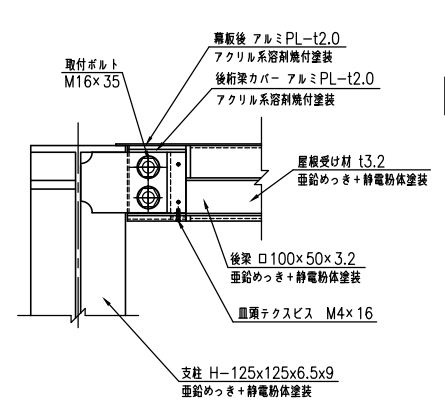

タイプ	アーバンルーフ
品番	UBR-20-1S
図面番号	KAH00007*3

基礎伏図 (S=1:20)

A-A断面図 (S=1:10)

平面図 (S=1:20)

B部断面詳細図 (S=1:5)

C部断面詳細図 (S=1:5)

D-D断面図 (S=1:5)

E-E断面図 (S=1:5)

正面図 (S=1:20)

側面図 (S=1:20)

F-F断面図 (S=1:5)

ベースプレート詳細図 (S=1:10)

アンカー詳細図 (S=1:10)

G-G断面図 (S=1:5)