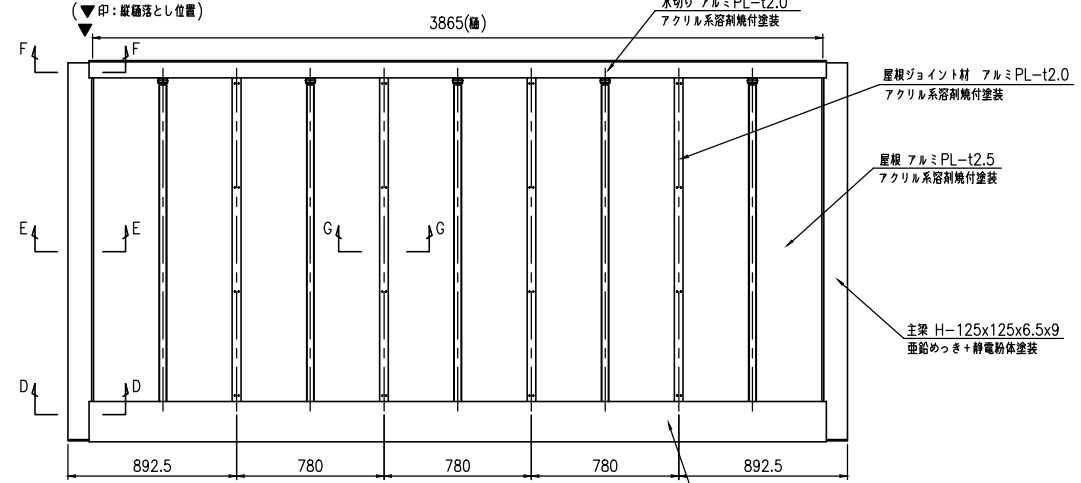

タイプ	アーバンルーフ
品番	UBR-20-1S
図面番号	KAH00007*3

基礎伏図 (S=1:20)

A-A断面図 (S=1:10)

平面図 (S=1:20)

B部断面詳細図 (S=1:5)

C部断面詳細図 (S=1:5)

D-D断面図 (S=1:5)

E-E断面図 (S=1:5)

正面図 (S=1:20)

側面図 (S=1:20)

F-F断面図 (S=1:5)

ベースプレート詳細図 (S=1:10)

アンカー詳細図 (S=1:10)

G-G断面図 (S=1:5)