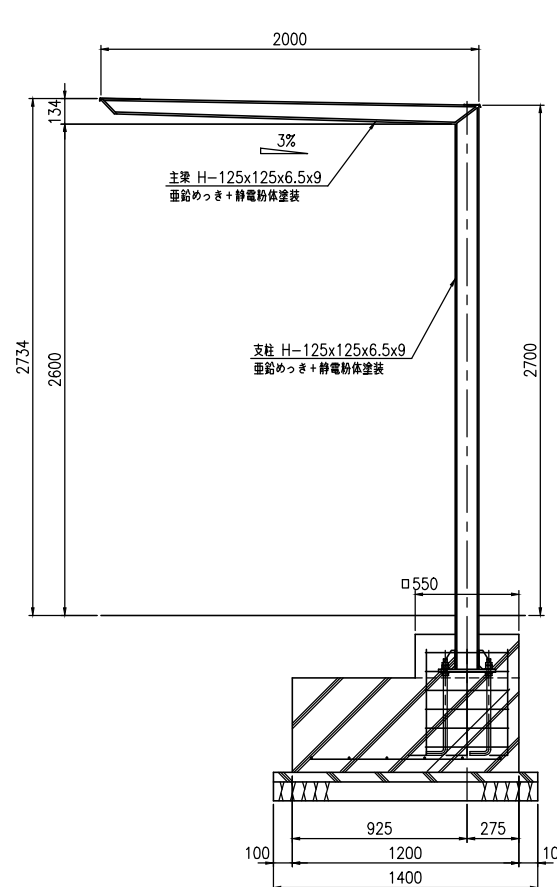

タイプ	アーバンルーフ
品番	UBR-20-1S
図面番号	KAH00007*3

基礎伏図 (S=1:20)

A-A断面図 (S=1:10)

平面図 (S=1:20)

B部断面詳細図 (S=1:5)

C部断面詳細図 (S=1:5)

D-D断面図 (S=1:5)

E-E断面図 (S=1:5)

正面図 (S=1:20)

側面図 (S=1:20)

F-F断面図 (S=1:5)

ベースプレート詳細図 (S=1:10)

アンカー詳細図 (S=1:10)

G-G断面図 (S=1:5)