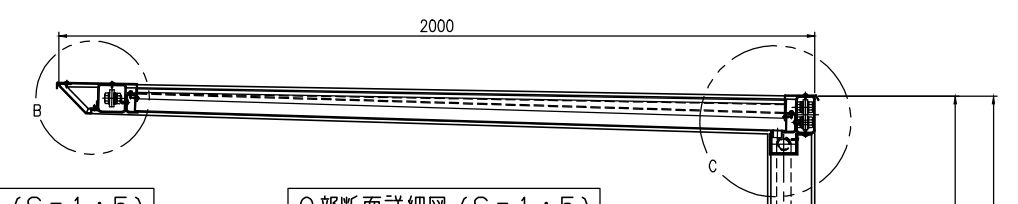

タイプ	アーバンルーフ
品番	UBR-20-1S
図面番号	KAH00007*3

基礎伏図 (S=1:20)

A-A断面図 (S=1:10)

平面図 (S=1:20)

B部断面詳細図 (S=1:5)

C部断面詳細図 (S=1:5)

D-D断面図 (S=1:5)

E-E断面図 (S=1:5)

正面図 (S=1:20)

側面図 (S=1:20)

F-F断面図 (S=1:5)

ベースプレート詳細図 (S=1:10)

アンカー詳細図 (S=1:10)

G-G断面図 (S=1:5)