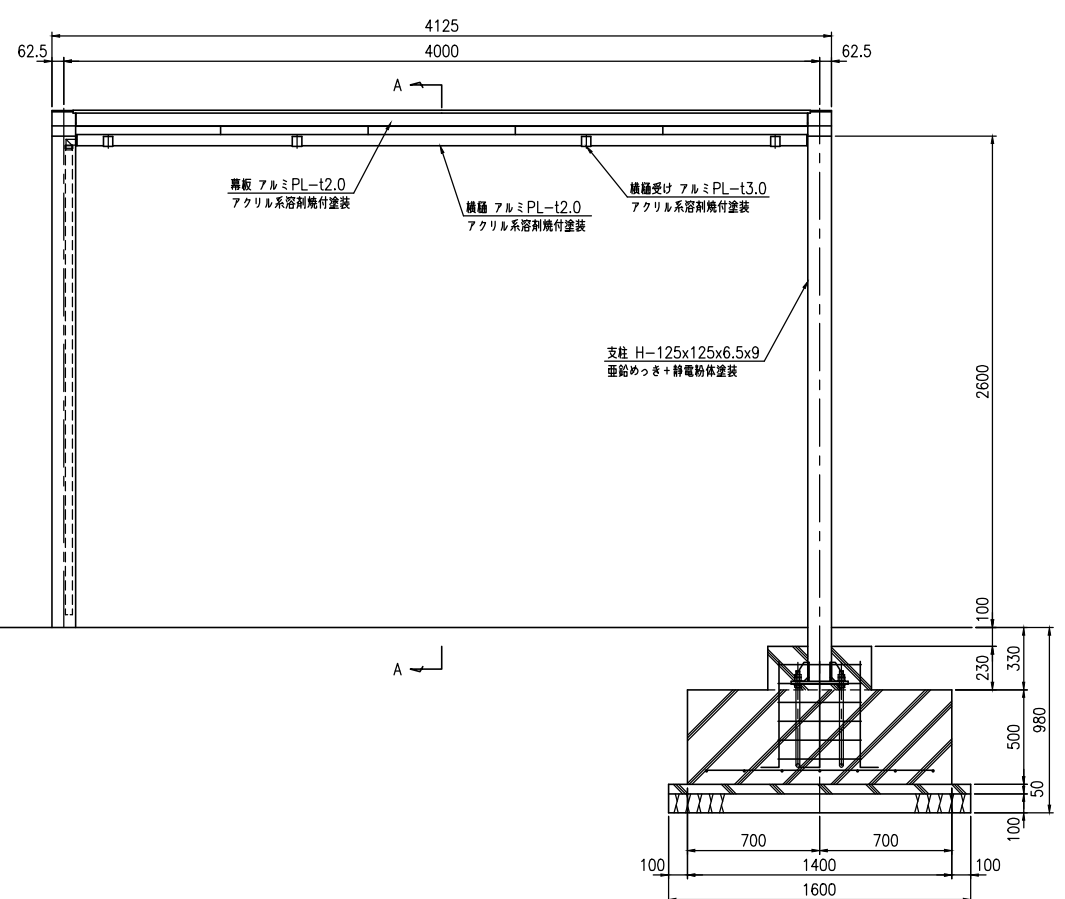

タイプ	アーバンルーフ
品番	UBR-20-1S
図面番号	KAH00007*3

基礎伏図 (S=1:20)

A-A断面図 (S=1:10)

平面図 (S=1:20)

B部断面詳細図 (S=1:5)

C部断面詳細図 (S=1:5)

D-D断面図 (S=1:5)

E-E断面図 (S=1:5)

正面図 (S=1:20)

側面図 (S=1:20)

F-F断面図 (S=1:5)

ベースプレート詳細図 (S=1:10)

アンカー詳細図 (S=1:10)

G-G断面図 (S=1:5)