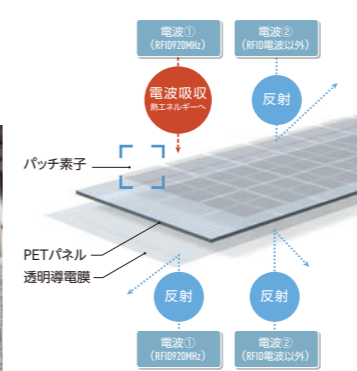

持続可能な社会の実現に向けて

【サステナビリティ貢献製品の開発】

積水樹脂グループは、複合技術による価値ある製品の創造とサービスを通じて
社会の安全・安心・環境に貢献する企業グループを目指します。

サステナビリティ貢献製品EX

地球環境や社会課題の解決につながる製品を「サステナビリティ貢献製品」と位置付け、付加価値の高い製品の総合提案に注力しています。中でも新たな技術を取り入れ、貢献度がより高く、総合的に優れている製品については、「サステナビリティ貢献製品EX」として認定しています。

サステナビリティ貢献製品を6つの分野で総合提案しています

防災・減災 国土強靱化

水位の遠隔監視による省力化

小型軽量で設置が容易な簡易水位センサ。Webアプリでリモートで監視でき、管理を省力化できます

道路インフラの長寿命化

特殊なガラスコーティングにより透明性を長期間保つことのできる長寿命防音壁です

脱炭素・脱プラスチック・循環型社会構築

再生原料使用によるCO₂排出量削減

※※CO₂算定範囲：「原料調達からバンド製造まで」で比較した当社試算値です

道路インフラの長寿命化

安心・安全・快適な道・まち・労働環境づくり

信号のない横断歩道の歩行者安全対策

手をかざすだけで点灯、横断者の存在をドライバーに知らせます

交差点の安全対策

クルマの衝突から歩行者を守る車止めによる安全対策

RFID電波の誤認識対策

余計な電波をブロック、誤認識を解決！電波干渉を自在にコントロール

生物多様性・生態系保全

植林幼齢木を保護して獣害対策