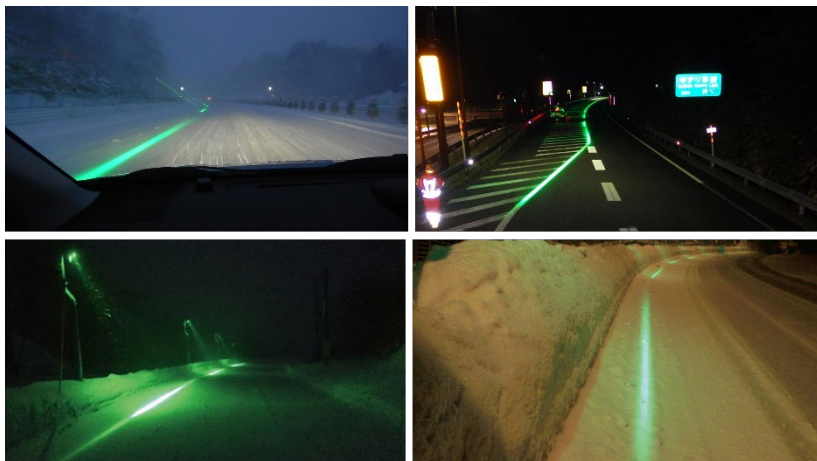

## 雪の高速道路などの安全を守る「プロジェクションガイド」が NHK Eテレ「出川哲朗のクイズほお〜スクール」で 高速道路の安心安全の取組みの一つとして紹介されました

プロジェクションガイドの事例

積水樹脂株式会社(本社：大阪市北区、代表取締役社長 兼 CEO 馬場浩志、以下「当社」)の製品「[プロジェクションガイド](#)」(製品概要は[こちら](#))が2024年11月18日(月)放送のNHK Eテレ「出川哲朗のクイズほお〜スクール」でとりあげられました。

高速道路上の安心安全の取組みの一つとして、雪を走ってどこを走ってわからない時や吹雪で前が見えない時などに、路肩の白線を照らして安全な運転をサポートする東北地方を中心に300件以上設置されている交通安全製品として紹介されました。

- ◆ 番組名：出川哲朗のクイズほお〜スクール
- ◆ 放送局：NHK-E テレ
- ◆ 放送日：2024年11月18日(月) 午後7:00 ~ 7:30
- ◆ 公式サイト：<https://www.nhk.jp/p/ts/611P8WX76Y/>  
<https://www.nhk.or.jp/school/quiz/>
- ◆ 番組内容：舞台は一軒の不思議な館。限られた者しか見られない「知恵の書」を求め、出川は仲間を引き連れやって来る。現れたのは QuizKnock を名のる賢者たち。「知恵の書を見たいなら、僕らを【ほお〜】とうならせてからだ！」クイズを解ければ「知恵の書」を見ることができる。出川たちの挑戦が始まるー。今回のテーマは「高速道路」。安全な運転のための驚くべき工夫とは？