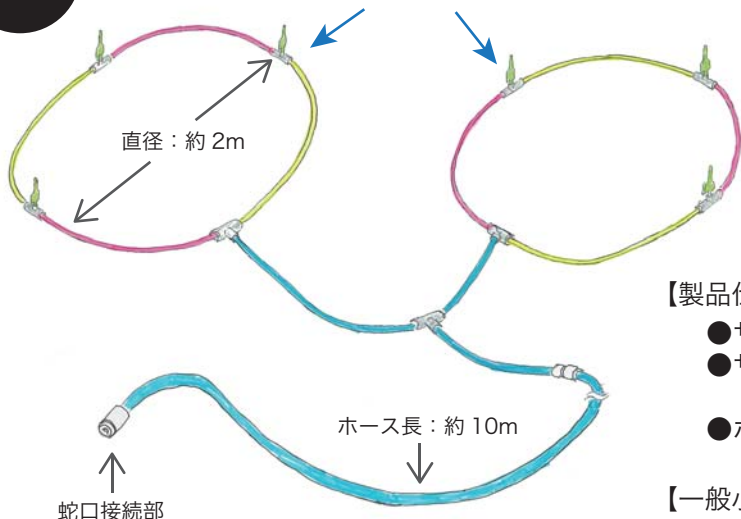

特殊樹脂製ノズルが
高速で回転し、
微細な水滴を広範囲に
立体的に散水します。

設置が
簡単！

好きな場所に広げて設置、
水道の蛇口につなぐだけで
簡単にご利用いただけます。

SEKISUI JUSHI CORPORATION

Viu サークルによる表面温度変化

●人工芝上に Viu サークルを設置し、10 分間散水後の表面温度をサーモグラフィーにより測定

こんなに温度が
下がるんだね！

Before [散水前]

平均温度：61℃

After [10 分間散水後]

平均温度：33℃

※社内試験における測定結果であり、保証値ではありません。

仕様

(製品イメージ)

Viu サークル×2
(Viu ノズル計 6 個)

お外遊びが
待ち遠しいな！

【製品仕様】

- サークル直径：約 2m
- サークル数量：2 セット
(Viu ノズル：計 6 個)
- ホース長：約 10m

【一般小売価格】(税別)

100,000 円 /set
(送料別途)

注意

- 水を出す際には水道の蛇口をゆっくり回し、ノズルが回転し始めた状態で固定してください。これ以上の水量を出すとノズル先端が破損し、回転しなくなる場合があります。
- 付属の蛇口ニップルが適応する蛇口は「丸断面」「外径 14~18mm」です。(右図参照) 上記以外の蛇口につきましては、弊社営業までお問い合わせください。