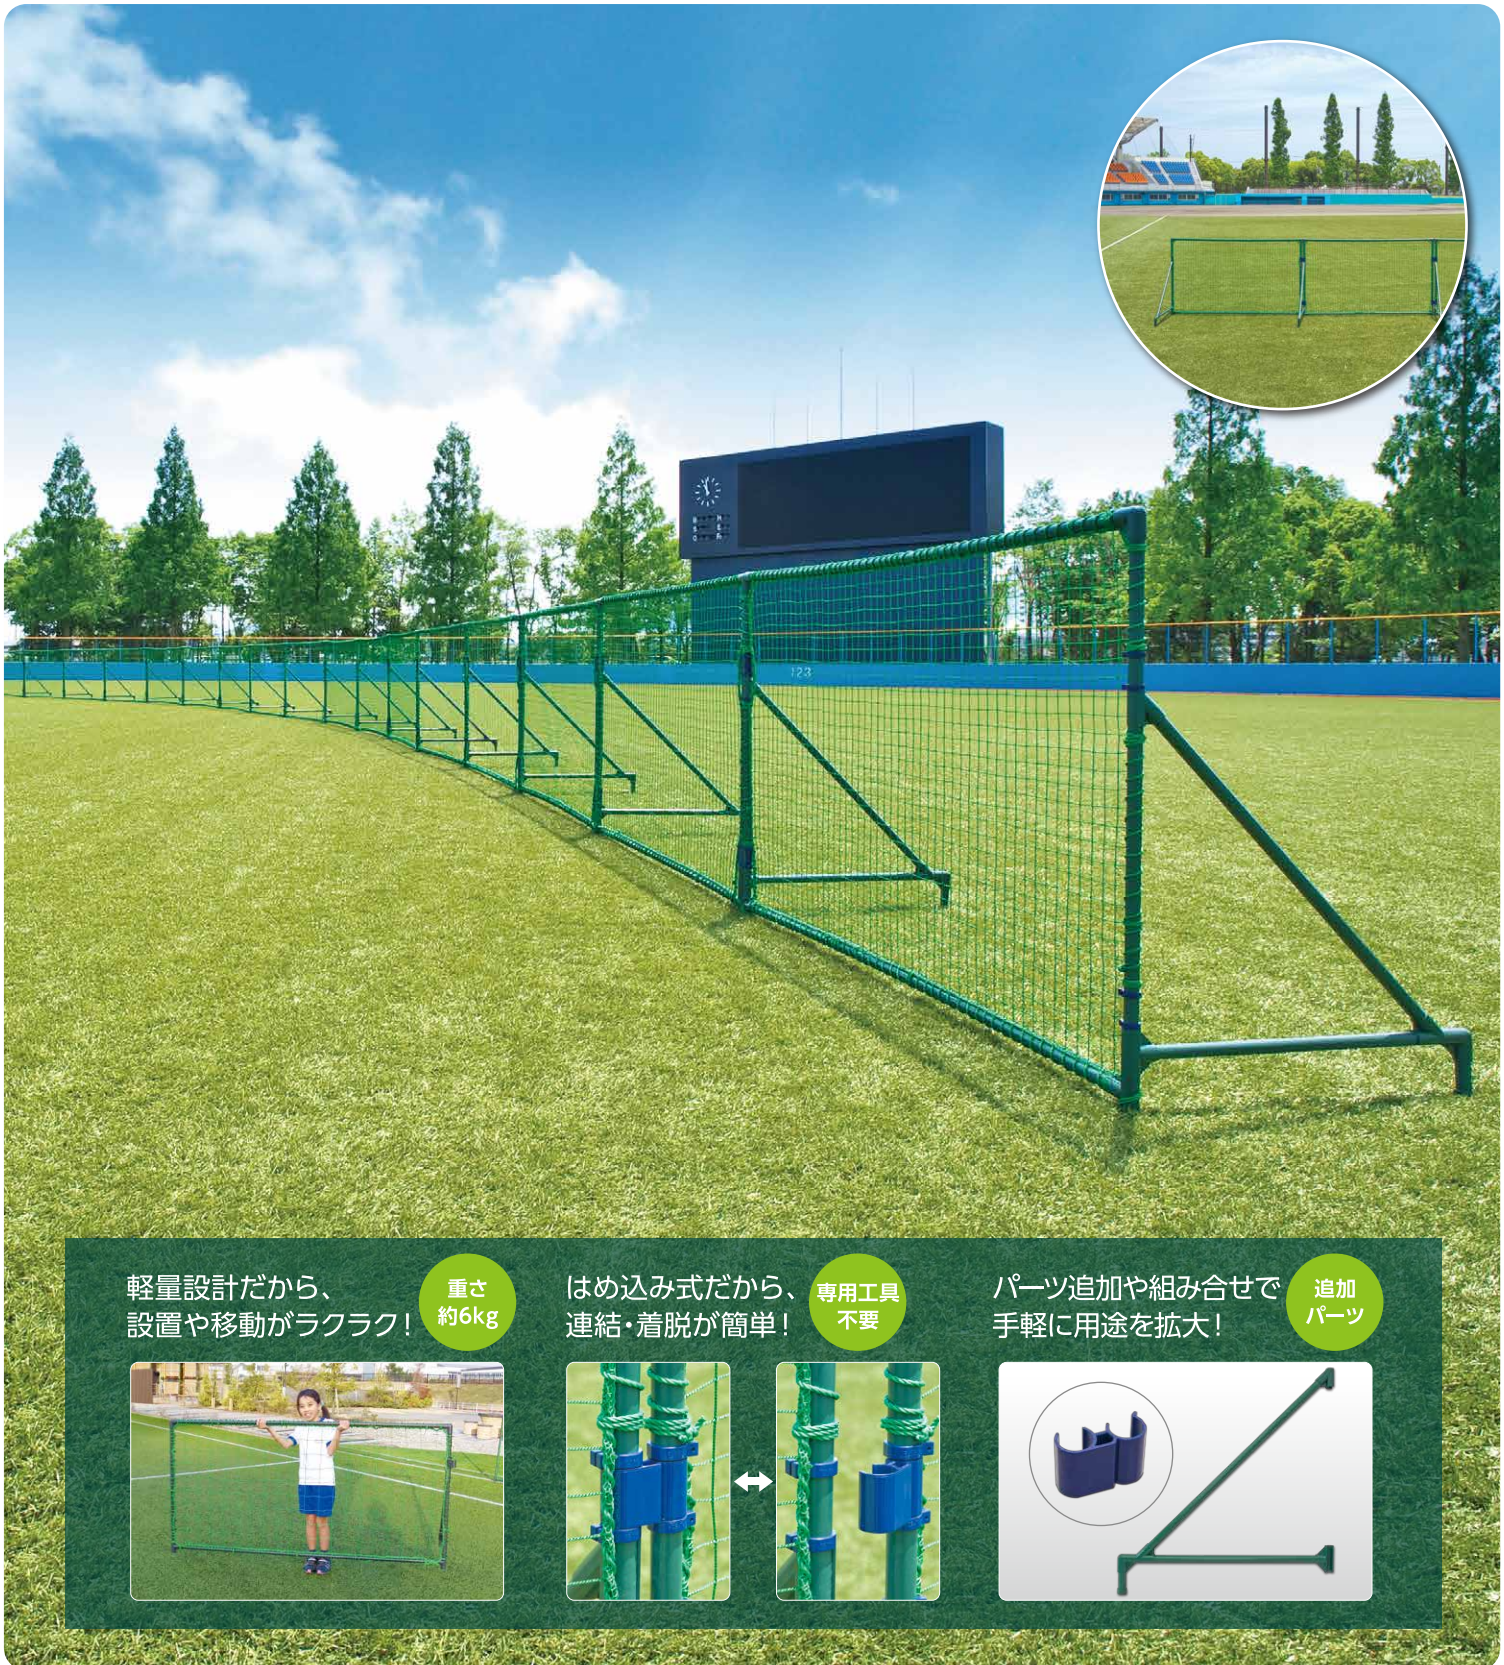

Dream Fence

ドリームフェンス

スポーツ用樹脂被覆パイプフェンス

軽量設計だから、
設置や移動がラクラク!

重さ
約6kg

はめ込み式だから、
連結・着脱が簡単!

専用工具
不要

パーツ追加や組み合わせで
手軽に用途を拡大!