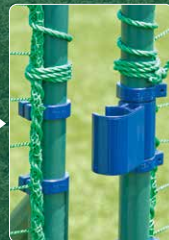

Dream Fence

ドリームフェンス

スポーツ用樹脂被覆パイプフェンス

軽量設計だから、
設置や移動がラクラク!

重さ
約6kg

はめ込み式だから、
連結・着脱が簡単!

専用工具
不要

パーツ追加や組み合わせで
手軽に用途を拡大!