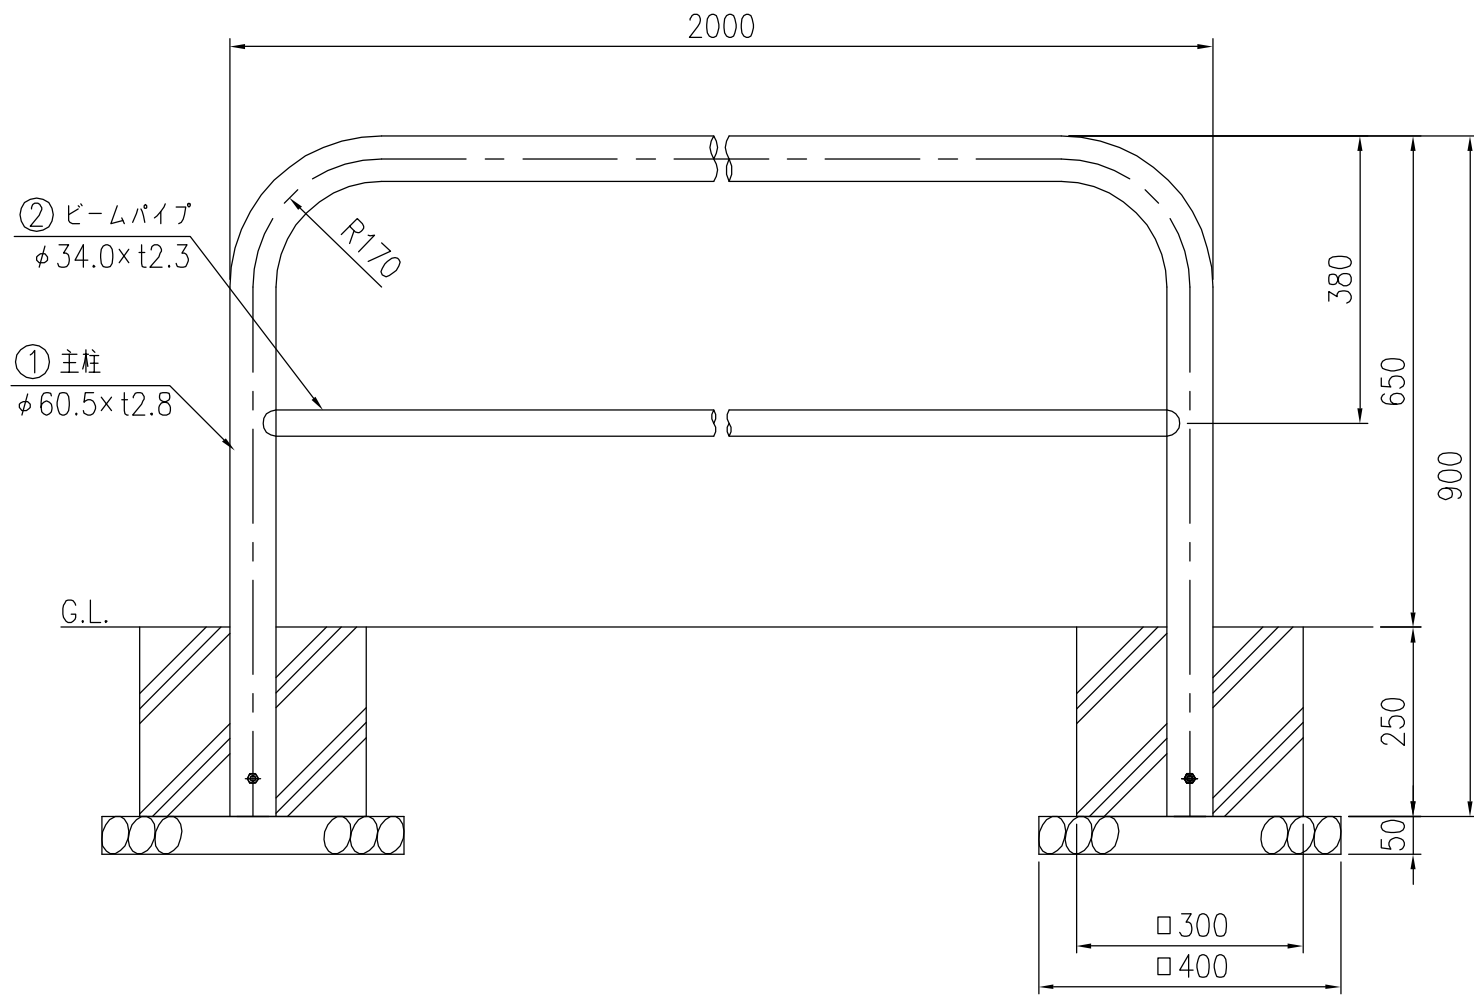

CA-620HK 黄 CA-620HK 白

埋込部詳細図

サヤ管詳細図

タイプ	スチールパネルタイプ
品番	CA-620HK,C,F,D 黄・白
図面番号	KEKH00344

CA-620HC 黄
CA-620HC 白

CA-620HF 黄
CA-620HF 白

CA-620HD 黄
CA-620HD 白

部番	品名	材質	摘要
1	支柱	STK400	亜鉛めっき鋼管+静電粉体塗装
2	ビームパイプ	STK400	亜鉛めっき鋼管+静電粉体塗装
3	ネカセ	SS	ユニクロめっき(ナット付)
4	サヤ管	STK400	溶融亜鉛めっき
5	サヤ管フタ	FCD400	ダクタイル鋳鉄+溶融亜鉛めっき
6	カギボルト	SS	ユニクロめっき
7	南京錠	真鍮	25mm