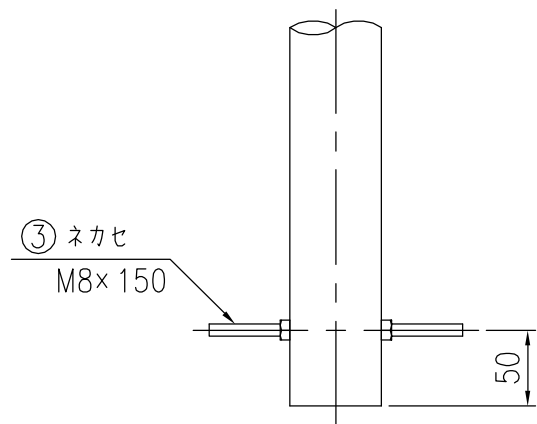

CA-620HK 黄 CA-620HK 白

埋込部詳細図

サヤ管詳細図

タイプ	スチールパネルタイプ
品番	CA-620HK,C,F,D 黄・白
図面番号	KEKH00344

CA-620HC 黄
CA-620HC 白

CA-620HF 黄
CA-620HF 白

CA-620HD 黄
CA-620HD 白

部番	品名	材質	摘要
1	支柱	STK400	亜鉛めっき鋼管+静電粉体塗装
2	ビームパイプ	STK400	亜鉛めっき鋼管+静電粉体塗装
3	ネカセ	SS	ユニクロめっき(ナット付)
4	サヤ管	STK400	溶融亜鉛めっき
5	サヤ管フタ	FCD400	ダクタイル鋳鉄+溶融亜鉛めっき
6	カギボルト	SS	ユニクロめっき
7	南京錠	真鍮	25mm