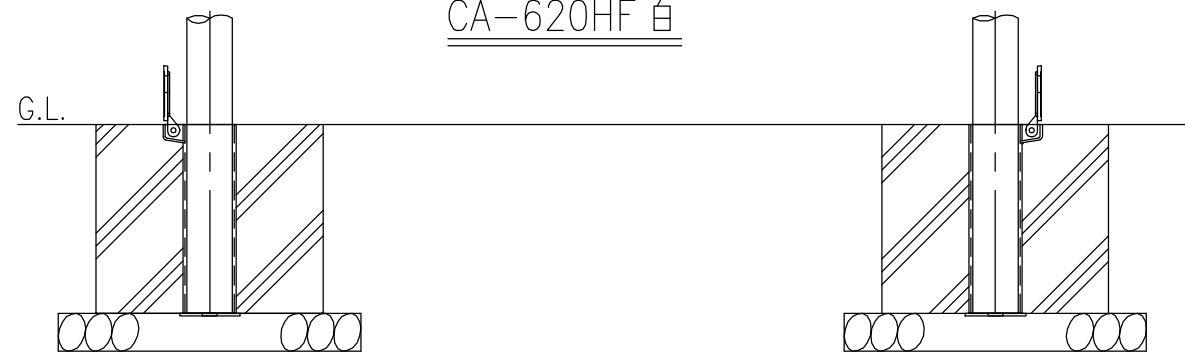

CA-620HK 黄 CA-620HK 白

埋込部詳細図

サヤ管詳細図

タイプ	スチールパネルタイプ
品番	CA-620HK,C,F,D 黄・白
図面番号	KEKH00344

CA-620HC 黄
CA-620HC 白

CA-620HF 黄
CA-620HF 白

CA-620HD 黄
CA-620HD 白

部番	品名	材質	摘要
1	支柱	STK400	亜鉛めっき鋼管+静電粉体塗装
2	ビームパイプ	STK400	亜鉛めっき鋼管+静電粉体塗装
3	ネカセ	SS	ユニクロめっき(ナット付)
4	サヤ管	STK400	溶融亜鉛めっき
5	サヤ管フタ	FCD400	ダクタイル鋳鉄+溶融亜鉛めっき
6	カギボルト	SS	ユニクロめっき
7	南京錠	真鍮	25mm