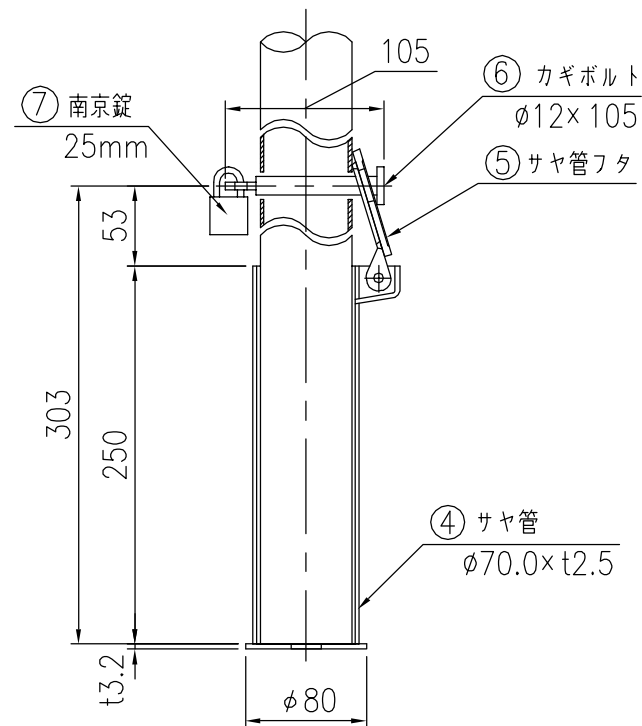

CA-620HK 黄 CA-620HK 白

埋込部詳細図

サヤ管詳細図

タイプ	スチールパネルタイプ
品番	CA-620HK,C,F,D 黄・白
図面番号	KEKH00344

CA-620HC 黄
CA-620HC 白

CA-620HF 黄
CA-620HF 白

CA-620HD 黄
CA-620HD 白

部番	品名	材質	摘要
1	支柱	STK400	亜鉛めっき鋼管+静電粉体塗装
2	ビームパイプ	STK400	亜鉛めっき鋼管+静電粉体塗装
3	ネカセ	SS	ユニクロめっき(ナット付)
4	サヤ管	STK400	溶融亜鉛めっき
5	サヤ管フタ	FCD400	ダクタイル鋳鉄+溶融亜鉛めっき
6	カギボルト	SS	ユニクロめっき
7	南京錠	真鍮	25mm