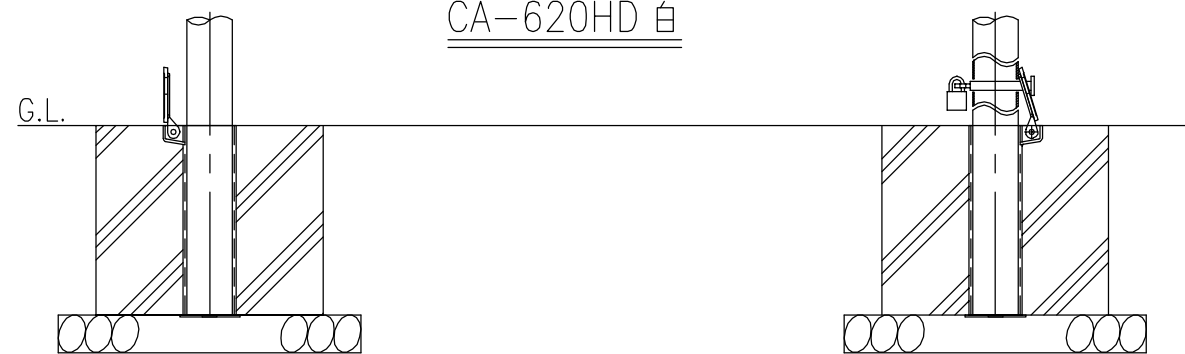

CA-620HK 黄 CA-620HK 白

埋込部詳細図

サヤ管詳細図

タイプ	スチールパネルタイプ
品番	CA-620HK,C,F,D 黄・白
図面番号	KEKH00344

CA-620HC 黄
CA-620HC 白

CA-620HF 黄
CA-620HF 白

CA-620HD 黄
CA-620HD 白

部番	品名	材質	摘要
1	支柱	STK400	亜鉛めっき鋼管+静電粉体塗装
2	ビームパイプ	STK400	亜鉛めっき鋼管+静電粉体塗装
3	ネカセ	SS	ユニクロめっき(ナット付)
4	サヤ管	STK400	溶融亜鉛めっき
5	サヤ管フタ	FCD400	ダクタイル鋳鉄+溶融亜鉛めっき
6	カギボルト	SS	ユニクロめっき
7	南京錠	真鍮	25mm