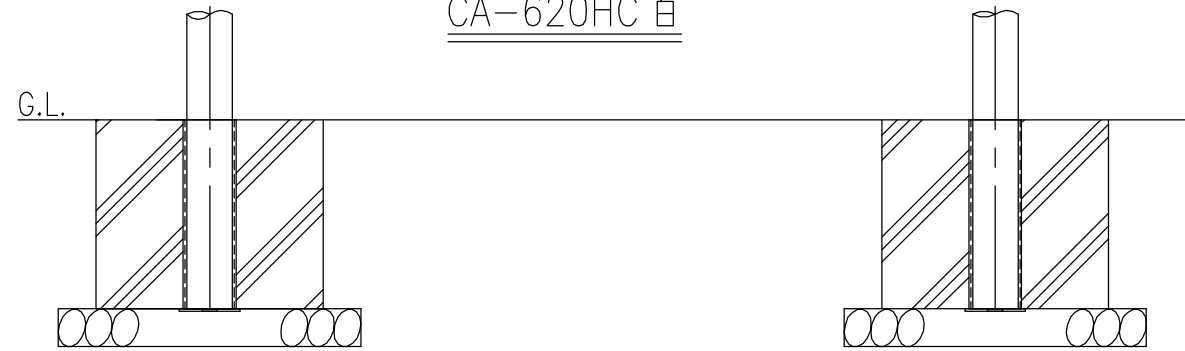

CA-620HK 黄 CA-620HK 白

埋込部詳細図

サヤ管詳細図

タイプ	スチールパネルタイプ
品番	CA-620HK,C,F,D 黄・白
図面番号	KEKH00344

CA-620HC 黄
CA-620HC 白

CA-620HF 黄
CA-620HF 白

CA-620HD 黄
CA-620HD 白

部番	品名	材質	摘要
1	支柱	STK400	亜鉛めっき鋼管+静電粉体塗装
2	ビームパイプ	STK400	亜鉛めっき鋼管+静電粉体塗装
3	ネカセ	SS	ユニクロめっき(ナット付)
4	サヤ管	STK400	溶融亜鉛めっき
5	サヤ管フタ	FCD400	ダクタイル鋳鉄+溶融亜鉛めっき
6	カギボルト	SS	ユニクロめっき
7	南京錠	真鍮	25mm