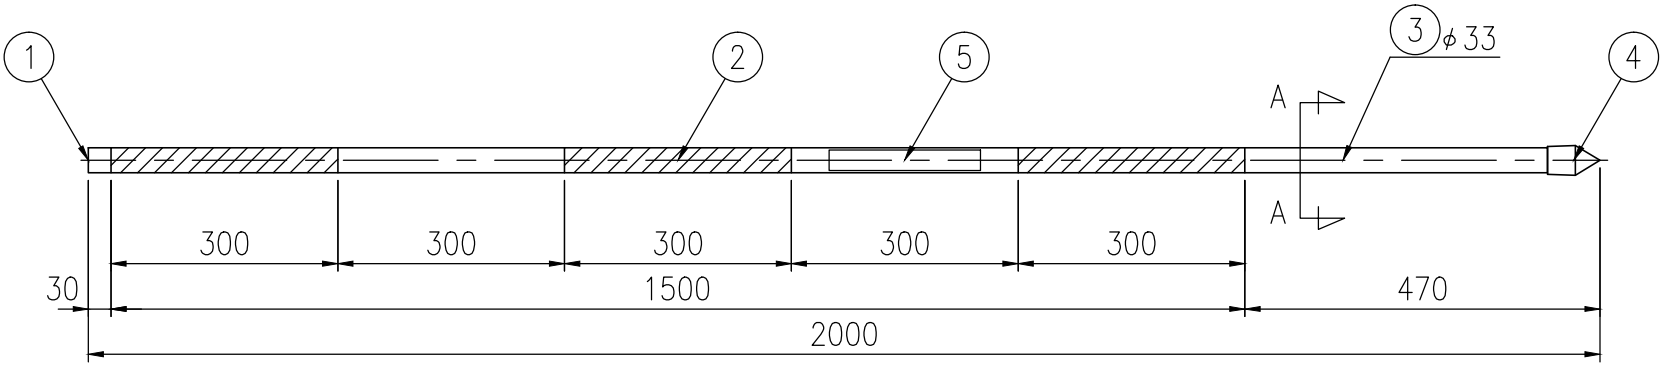

ジスロン オレンジスノーポール L-2000-300				
品番	品名	数量	材質	備考
1	キャップ	1	ポリエチレン樹脂	黒色
2	反射シート	3	封入レンズ型反射シート	赤色
3	支柱	1	SPCC,ポリエチレン樹脂被覆	オレンジ色
4	矢尻	1	ポリエチレン樹脂	黒色
5	ネーム	1	_____	_____

図面番号	KNWH08001
------	-----------

S=1/10

A-A 断面図 S=1/2