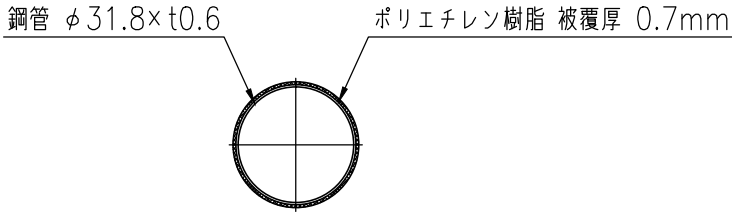

ジスロン オレンジスノーポール L-2000-300				
品番	品名	数量	材質	備考
1	キャップ	1	ポリエチレン樹脂	黒色
2	反射シート	3	封入レンズ型反射シート	赤色
3	支柱	1	SPCC,ポリエチレン樹脂被覆	オレンジ色
4	矢尻	1	ポリエチレン樹脂	黒色
5	ネーム	1	_____	_____

図面番号	KNWH08001
------	-----------

S=1/10

A-A 断面図 S=1/2