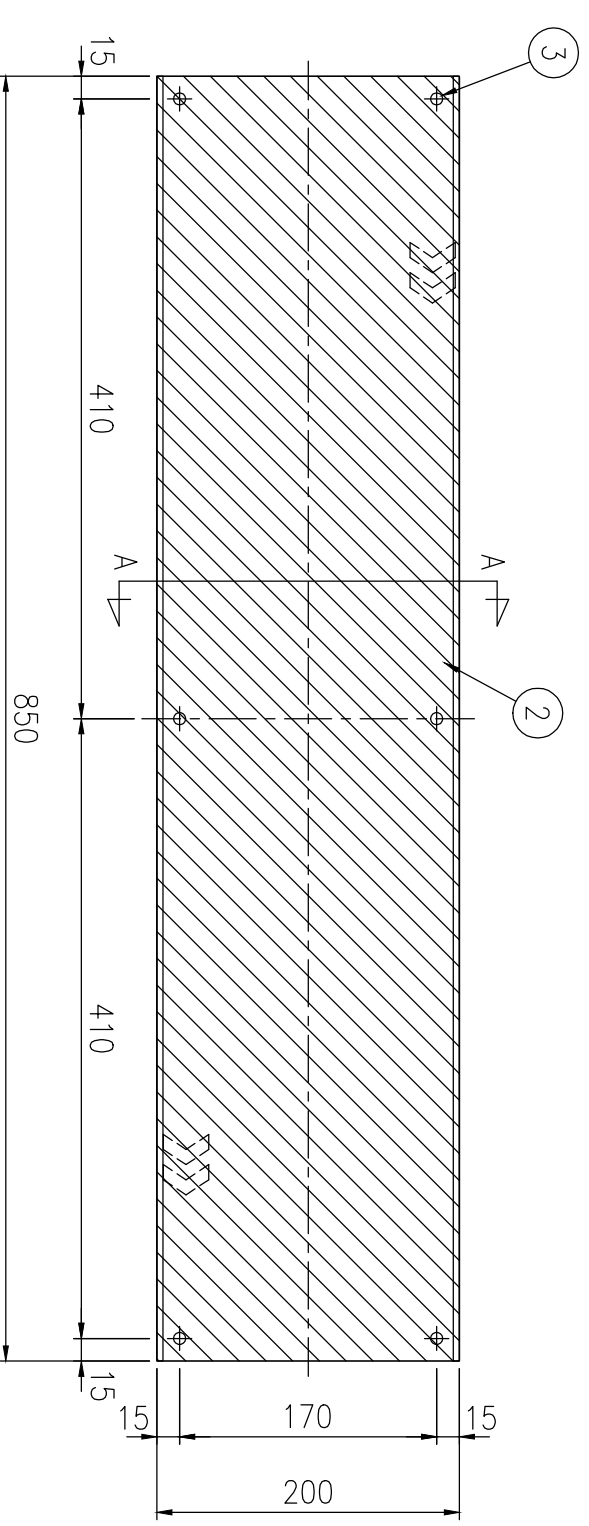

ジスロン リフレクトガイド RG-2085FYG-A				
品番	品名	数量	材質	備考
1	基板	1	アルミニウム合金板	t0.5
2	反射材	1	特殊ポリスチレン型反射シート	指向性反射シート 蛍光黄緑色
3	アンカーボルト	6	ステンレス(M6×45)	—

図面番号 KSAH25016

※ アンカーボルトは芯棒打ち込み式おねじアンカーを使用(ボリル径φ6.4、深さ36mm以上)

A-A断面図

設置図 S=1/5