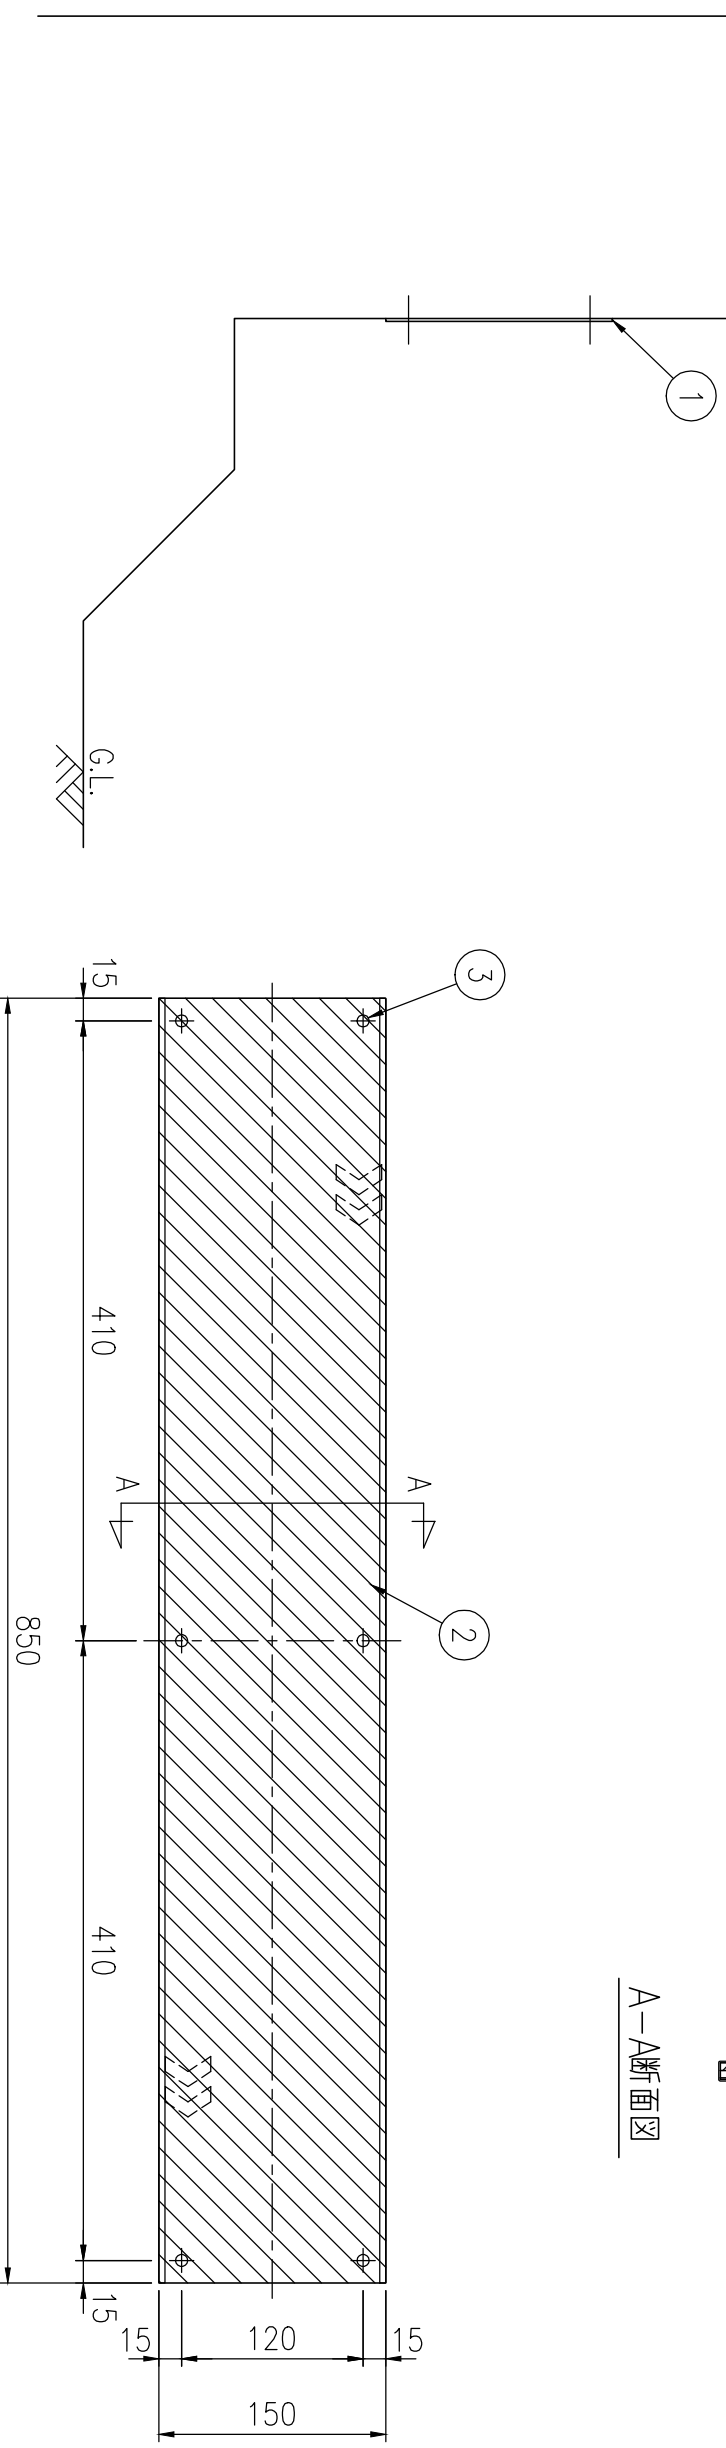

ジスロン リフレクトガイド RG-1585W-A				
品番	品名	数量	材質	備考
1	基板	1	アルミニウム合金板	t0.5
2	反射材	1	特殊ポリスチレン型反射シート	指向性反射シート, 白色
3	アンカーボルト	6	ステンレス (M6×45)	_____
図面番号			KSAH25011	

※ アンカーボルトは芯棒打込み式おねじアンカーを使用 (ドリル径φ6.4、深さ36mm以上)

A-A断面図

設置図 S=1/5