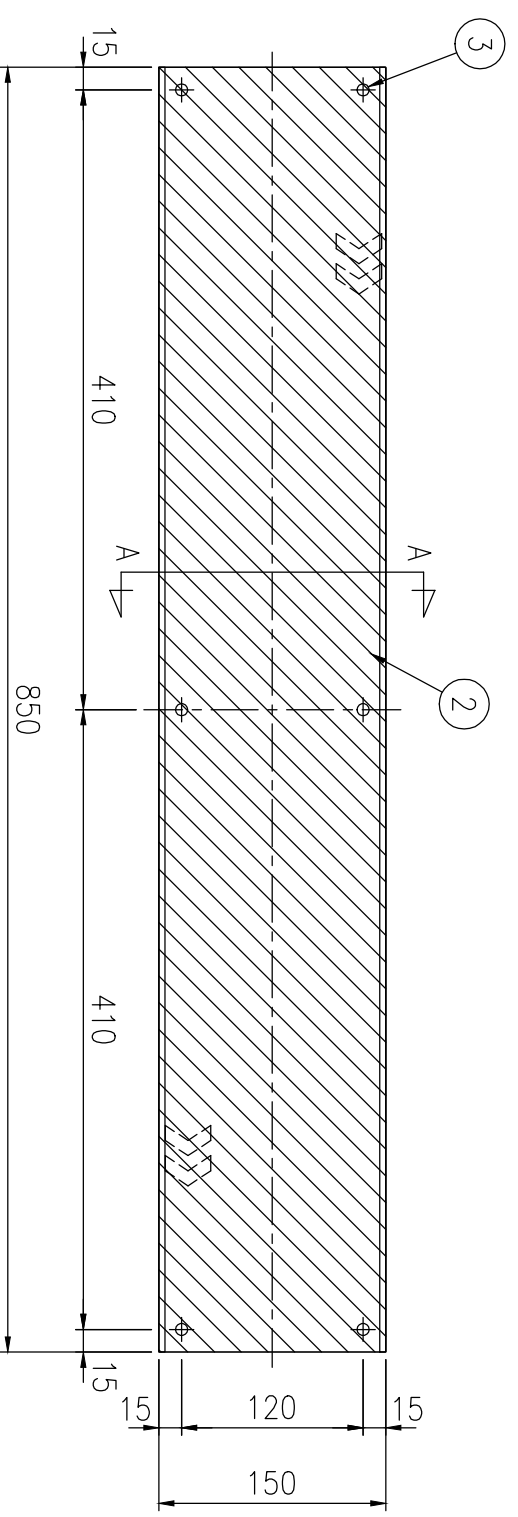

ジスロン リフレクトガイド RG-1585FYG-A				備考
品番	品名	数量	材質	
1	基板	1	アルミニウム合金板	t0.5
2	反射材	1	特殊ポリスulfon型反射シート	指向性反射シート 蛍光黄緑色
3	アンカーボルト	6	ステンレス(M6×45)	—

図面番号 KSAH25015

※ アンカーボルトは芯棒打込み式おねじアンカーを使用(ボリル径φ6.4、深さ36mm以上)

A-A断面図

設置図 S=1/5