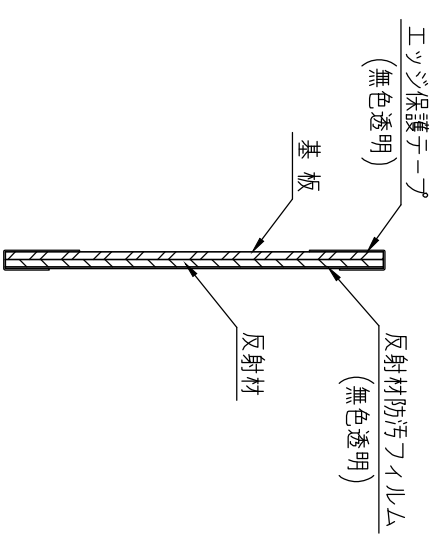

ジスロン リフレクトガイド RG-1585FYG-A				備考
品番	品名	数量	材質	
1	基板	1	アルミニウム合金板	t0.5
2	反射材	1	特殊ポリスulfon型反射シート	指向性反射シート 蛍光黄緑色
3	アンカーボルト	6	ステンレス(M6×45)	—

図面番号 KSAH25015

※ アンカーボルトは芯棒打込み式おねじアンカーを使用(ボリル径φ6.4、深さ36mm以上)

A-A断面図

設置図 S=1/5