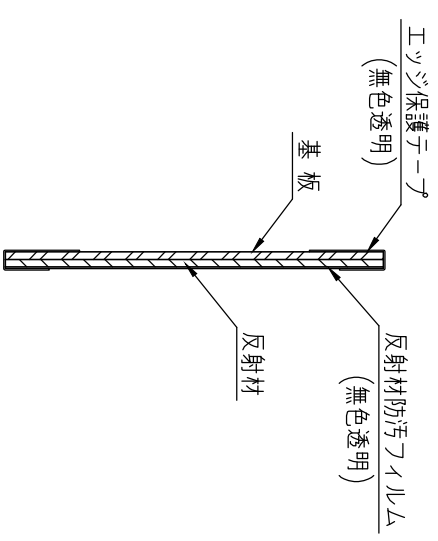

ジスロン リフレクトガイド RG-1085FYG-A				
品番	品名	数量	材質	備考
1	基板	1	アルミニウム合金板	t0.5
2	反射材	1	特殊ポリスルホン型反射シート	指向性反射シート 蛍光黄緑色
3	アンカーボルト	6	ステンレス(M6×45)	—

図面番号 KSAH25014

※ アンカーボルトは芯棒打ち込み式おねじアンカーを使用(ボリル径φ6.4、深さ36mm以上)

A-A断面図

設置図 S=1/5