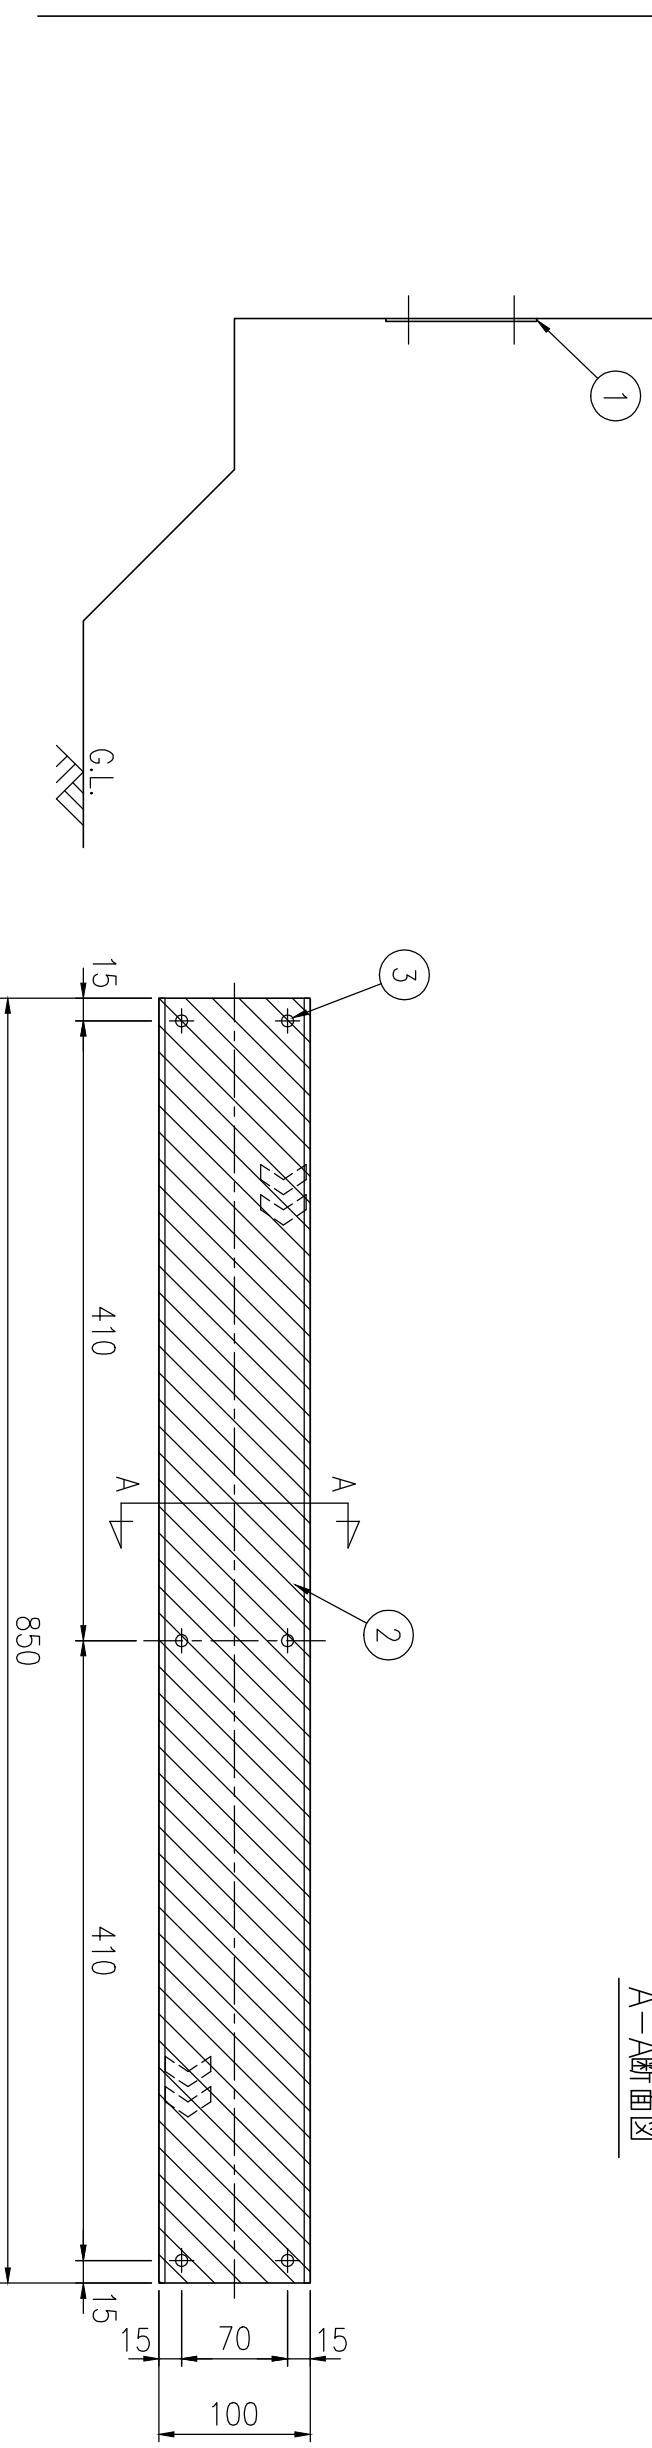

ジスロン リフレクトガイド RG-1085FYG-A				
品番	品名	数量	材質	備考
1	基板	1	アルミニウム合金板	t0.5
2	反射材	1	特殊ポリスルホン型反射シート	指向性反射シート 蛍光黄緑色
3	アンカーボルト	6	ステンレス(M6×45)	—

図面番号 KSAH25014

※ アンカーボルトは芯棒打ち込み式おねじアンカーを使用(ボリル径φ6.4、深さ36mm以上)

A-A断面図

設置図 S=1/5