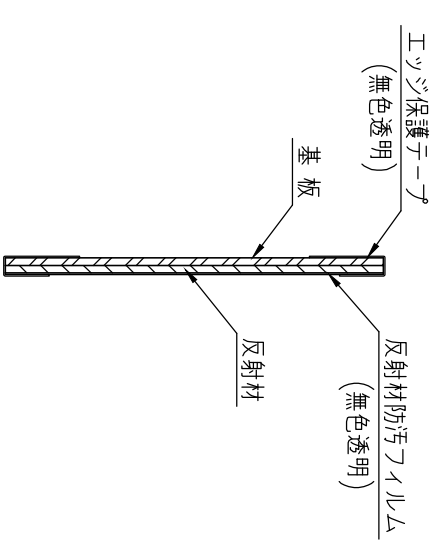

ジスロン リフレクトガイド RG-0585W-A				
品番	品名	数量	材質	備考
1	基板	1	アルミニウム合金板	t0.5
2	反射材	1	特殊ポリスチレン型反射シート	指向性反射シート, 白色
3	アンカーボルト	3	ステンレス (M6×45)	_____
図面番号		KSAH25009		

※ アンカーボルトは芯棒打込み式おねじアンカーを使用 (ドリル径φ6.4、深さ36mm以上)

A-A断面図

設置図 S=1/5