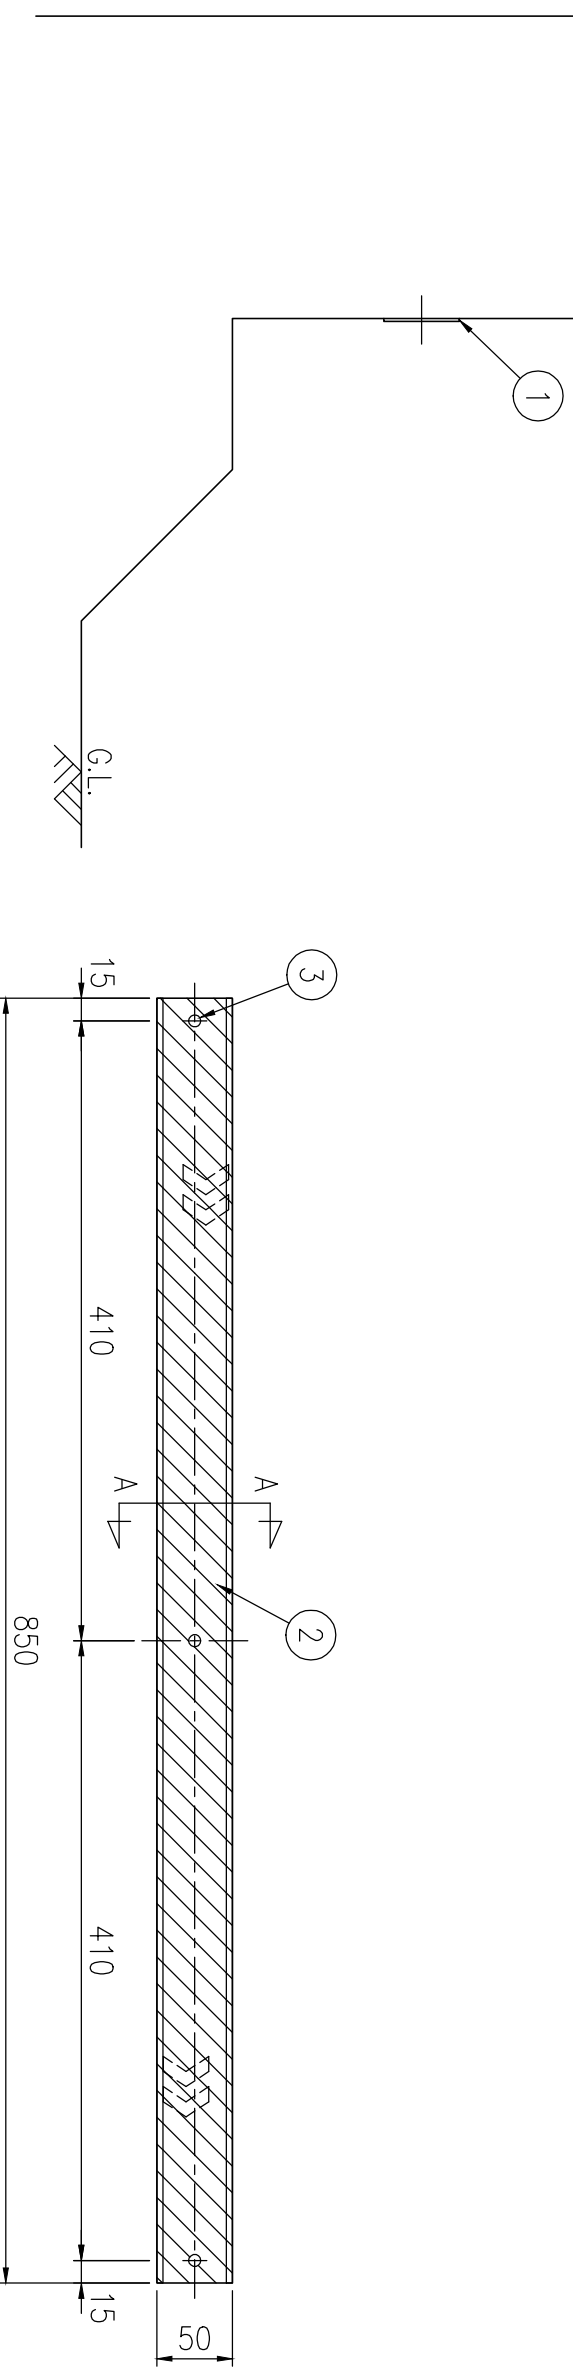

ジスロン リフレクトガイド RG-0585W-A				
品番	品名	数量	材質	備考
1	基板	1	アルミニウム合金板	t0.5
2	反射材	1	特殊ポリスチレン型反射シート	指向性反射シート, 白色
3	アンカーボルト	3	ステンレス (M6×45)	_____
図面番号		KSAH25009		

※ アンカーボルトは芯棒打込み式おねじアンカーを使用 (ドリル径φ6.4、深さ36mm以上)

A-A断面図

設置図 S=1/5