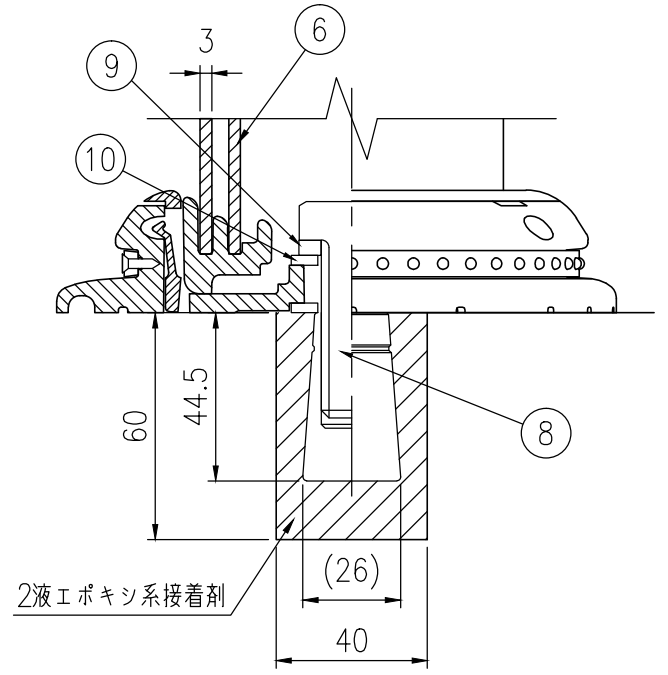

設置図 S=1/5

平面図 S=1/5

A-A半断面図 S=1/2

ジスロン ポールコーンガイド R PCGDR-80G-W-F				
品番	品名	数量	材質	備考
1	本体柱	1	特殊ウレタン樹脂	緑色
2	反射材	1	フレキシブルプリズム反射シート	白色,高輝度
3	反射材	2	封入レンズ型反射シート	—
4	ベース部	1	ASA樹脂	緑色
5	反射体	—	ガラスビーズ	白色
6	補強体	1	特殊ウレタン樹脂	—
7	固定ピン	1	ASA樹脂	緑色
8	取付ボルト	1	ステンレス(M16×45)	—
9	スプリングワッシャ	1	ステンレス(M16ばね座金)	—
10	ワッシャ	2	ステンレス(M16平座金)	—
11	埋込アンカー	1	アルミニウム合金	—
図面番号			KSAH22028*1	

* ③ 反射材の標示内容は別途指示による