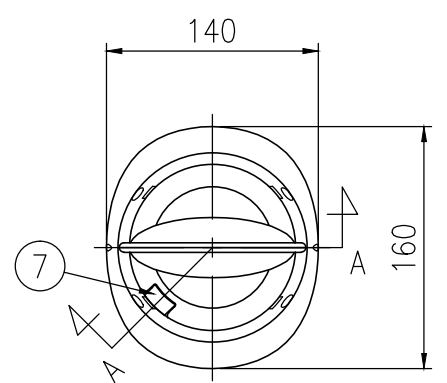

設置図 S=1/5

平面図 S=1/5

A-A半断面図 S=1/2

ジスロン ポールコーンガイド R PCGDR-80G-W-F				
品番	品名	数量	材質	備考
1	本体柱	1	特殊ウレタン樹脂	緑色
2	反射材	1	フレキシブルプリズム反射シート	白色,高輝度
3	反射材	2	封入レンズ型反射シート	—
4	ベース部	1	ASA樹脂	緑色
5	反射体	—	ガラスビーズ	白色
6	補強体	1	特殊ウレタン樹脂	—
7	固定ピン	1	ASA樹脂	緑色
8	取付ボルト	1	ステンレス(M16×45)	—
9	スプリングワッシャ	1	ステンレス(M16ばね座金)	—
10	ワッシャ	2	ステンレス(M16平座金)	—
11	埋込アンカー	1	アルミニウム合金	—
図面番号			KSAH22028*1	

* ③ 反射材の標示内容は別途指示による