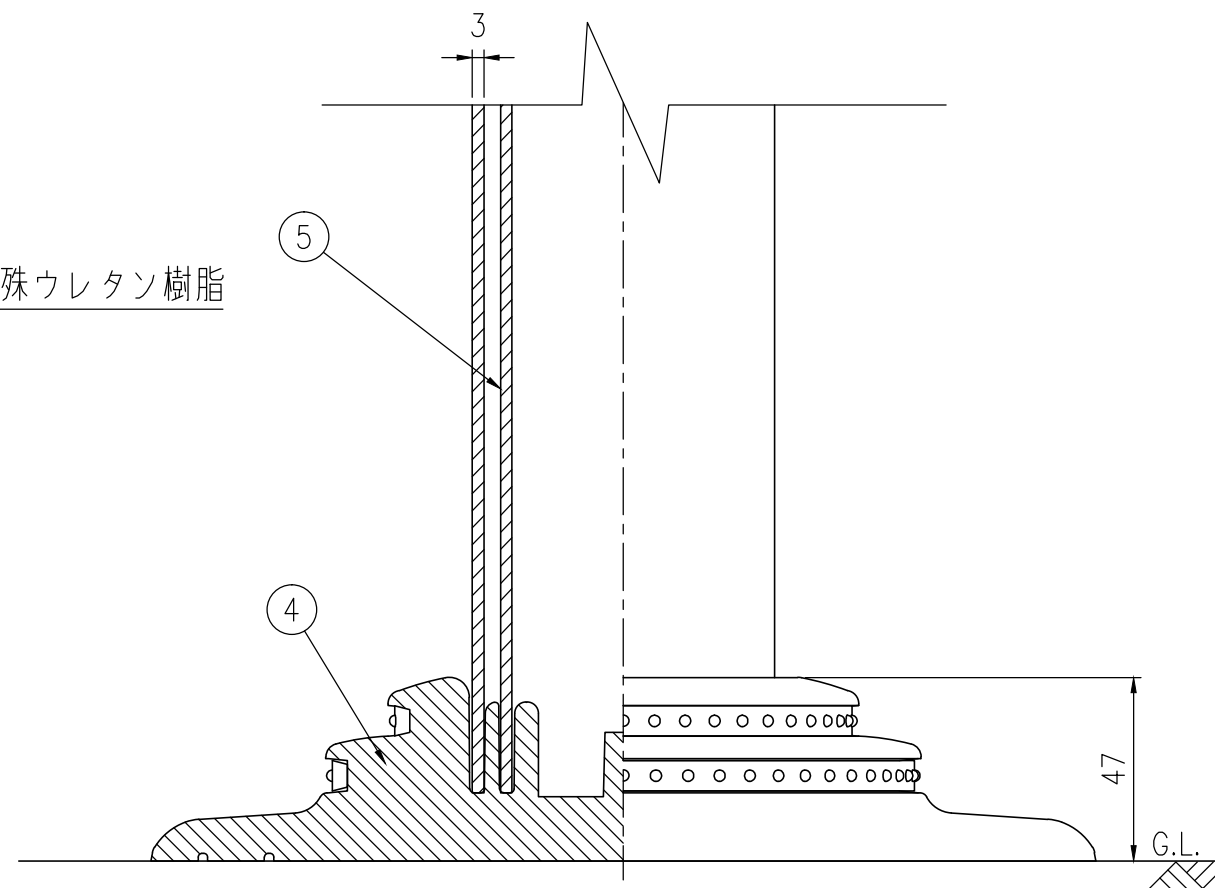

姿図 S=1/4

ジスロン ポールコーンプラス PC-80PFRW-N				
品番	品名	数量	材質	備考
1	キャップ	1	耐水性特殊ウレタン樹脂	赤色
2	本体	1	耐水性特殊ウレタン樹脂(特殊撥水塗料塗装処理(注1))	赤色
3	反射材	3	フレキシブルプリズム反射シート(特殊撥水塗料塗装処理(注1))	白色
4	ベース部	1	ASA樹脂	赤色
5	補強ポール	1	特殊ウレタン樹脂	—
6	反射体	—	ガラスビーズ	白色

図面番号	KSAH18008
------	-----------

(注1) 土木用防汚材料Ⅱ種合格塗料((財)土木研究センター防汚試験による)

ベース部(設置図) S=1/2