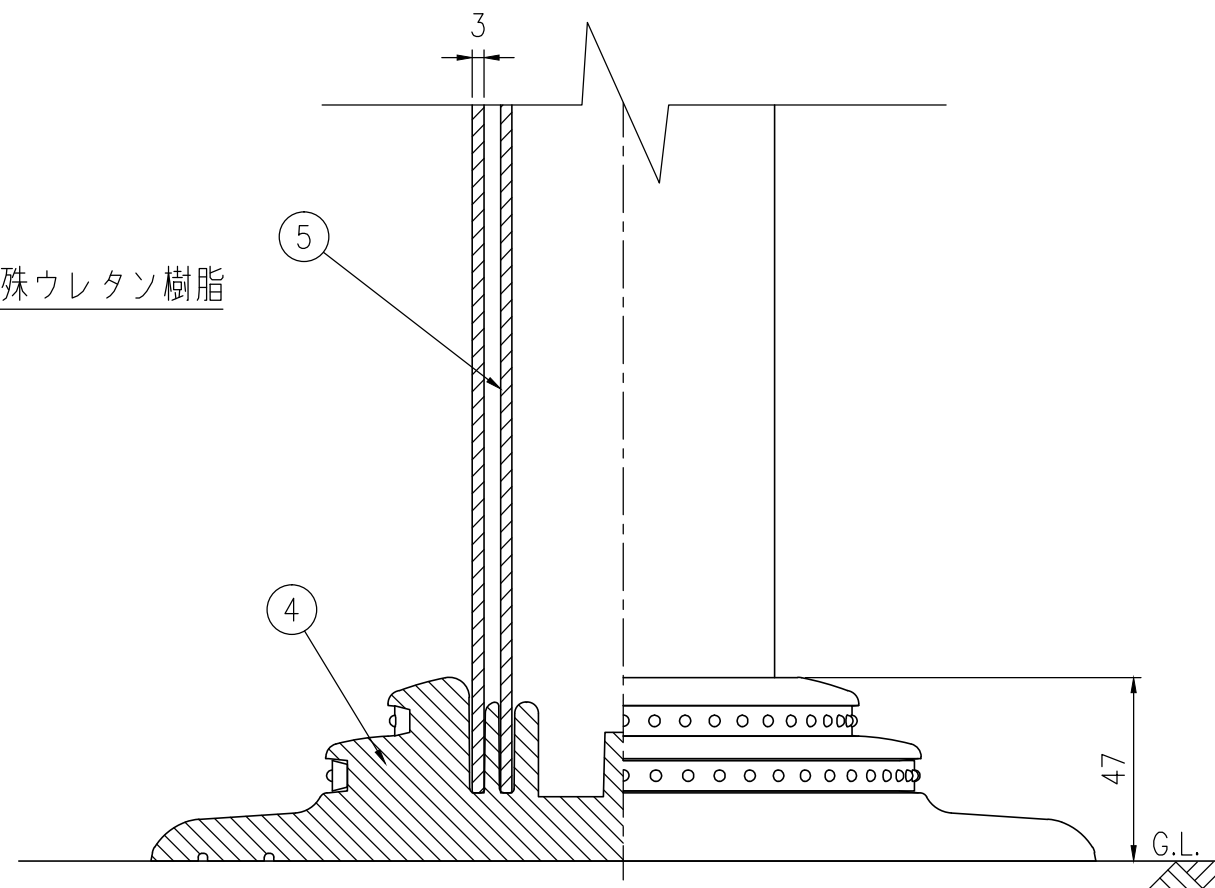

姿図 S=1/4

ジスロン ポールコーンプラス PC-80PFGW-N				
品番	品名	数量	材質	備考
1	キャップ	1	耐水性特殊ウレタン樹脂	緑色
2	本体	1	耐水性特殊ウレタン樹脂(特殊撥水塗料塗装処理(注1))	緑色
3	反射材	3	フレキシブルプリズム反射シート(特殊撥水塗料塗装処理(注1))	白色
4	ベース部	1	ASA樹脂	緑色
5	補強ポール	1	特殊ウレタン樹脂	—
6	反射体	—	ガラスビーズ	白色

図面番号	KSAH18020
------	-----------

(注1) 土木用防汚材料Ⅱ種合格塗料((財)土木研究センター防汚試験による)

ベース部(設置図) S=1/2