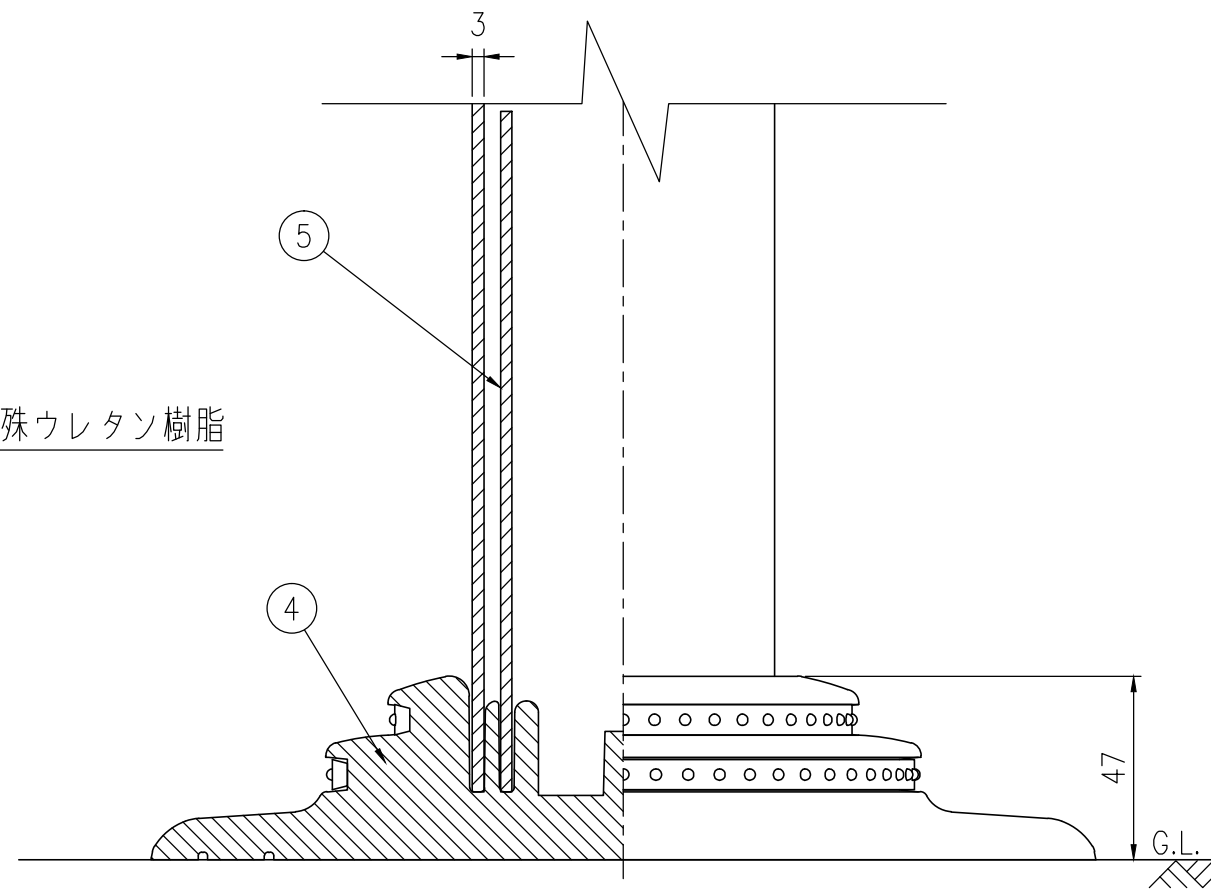

姿図 S=1/4

ジスロン ポールコーンプラス PC-65PFRW-N				
品番	品名	数量	材質	備考
1	キャップ	1	耐水性特殊ウレタン樹脂	赤色
2	本体	1	耐水性特殊ウレタン樹脂(特殊撥水塗料塗装処理(注1))	赤色
3	反射材	3	フレキシブルプリズム反射シート(特殊撥水塗料塗装処理(注1))	白色
4	ベース部	1	ASA樹脂	赤色
5	補強ポール	1	特殊ウレタン樹脂	—
6	反射体	—	ガラスビーズ	白色

図面番号	KSAH18007
------	-----------

(注1) 土木用防汚材料Ⅱ種合格塗料((財)土木研究センター防汚試験による)

ベース部(設置図) S=1/2