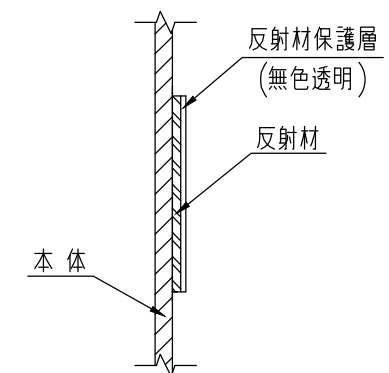

ジスロン ポールコーン PC-80NJHRW-D-SP

品番	品名	数量	材質	備考
1	キャップ	1	特殊ウレタン樹脂	赤色
2	本体	1	特殊ウレタン樹脂	赤色
3	反射材	1~11	フレキシブルプリズム反射シート	白色
4	ベース部	1	ASA樹脂	赤色
5	補強ポール	1	特殊ウレタン樹脂	—
6	反射体	—	ガラスビーズ	白色
7	取付ボルト	1	ステンレス (M24×55)	—
8	埋込アンカー	1	アルミニウム合金	—

図面番号

ASA16051*1

* 数量は1基当たり数量

設置図 S=1/20

ベース部詳細図 S=1/5

A部断面図