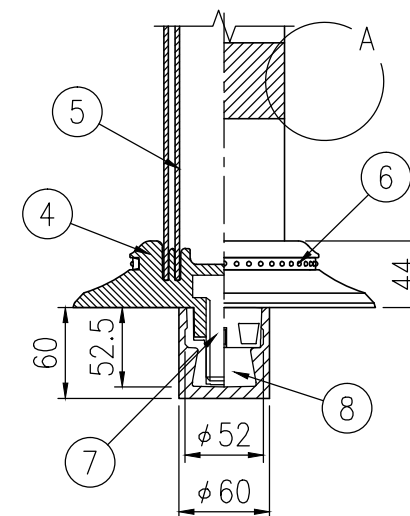

ジスロン ポールコーン PC-80NJHRW-D-SP

品番	品名	数量	材質	備考
1	キャップ	1	特殊ウレタン樹脂	赤色
2	本体	1	特殊ウレタン樹脂	赤色
3	反射材	1~11	フレキシブルプリズム反射シート	白色
4	ベース部	1	ASA樹脂	赤色
5	補強ポール	1	特殊ウレタン樹脂	—
6	反射体	—	ガラスビーズ	白色
7	取付ボルト	1	ステンレス (M24×55)	—
8	埋込アンカー	1	アルミニウム合金	—

図面番号

ASA16051*1

* 数量は1基当たり数量

設置図 S=1/20

ベース部詳細図 S=1/5

A部断面図