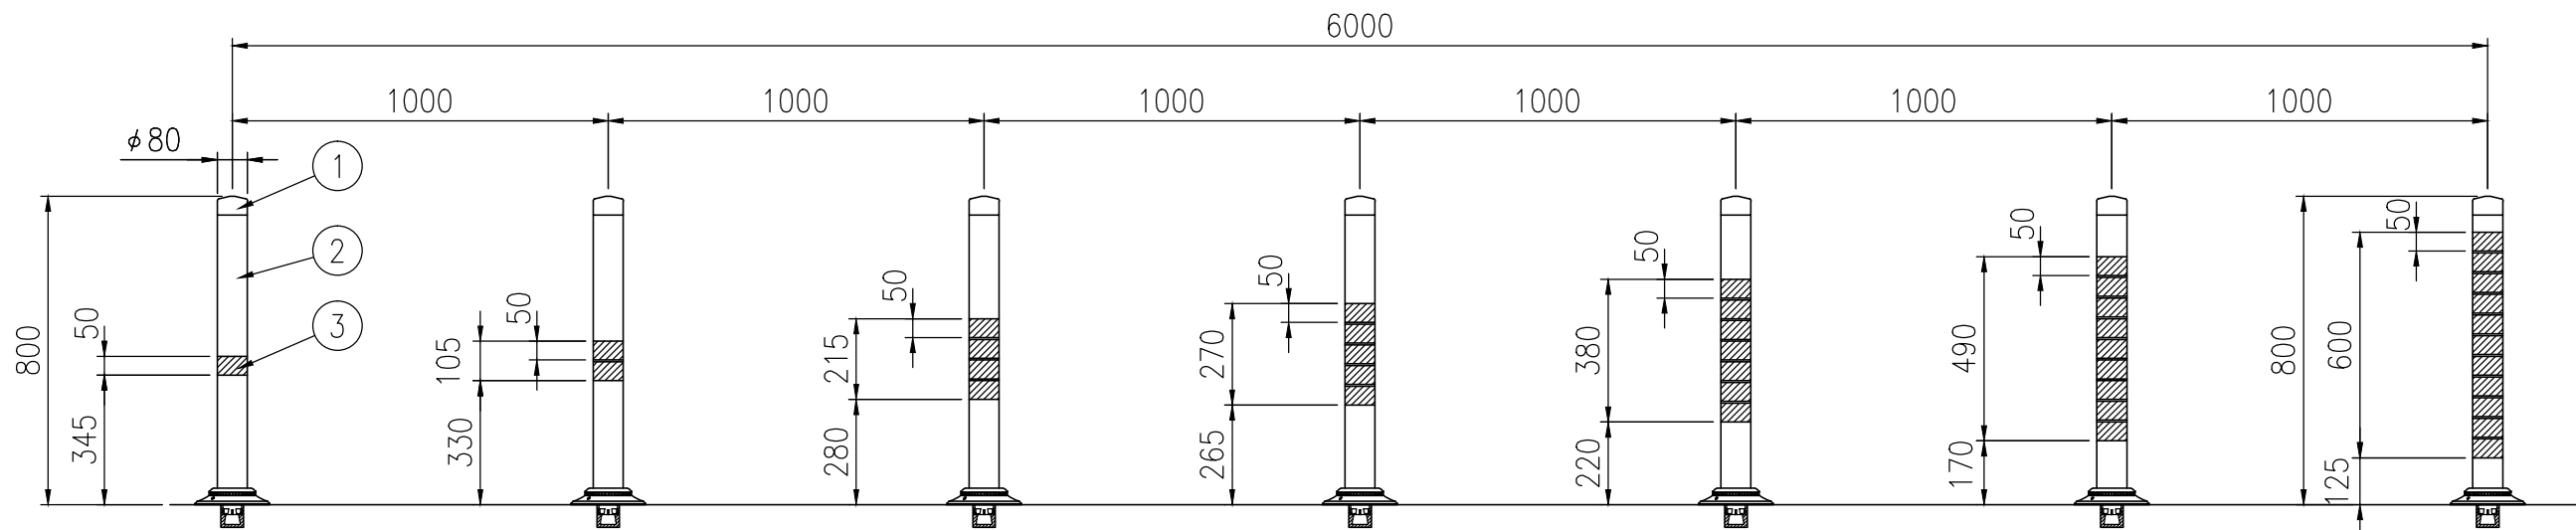

ジスロン ポールコーン PC-80NJHRW-D-SP

品番	品名	数量	材質	備考
1	キャップ	1	特殊ウレタン樹脂	赤色
2	本体	1	特殊ウレタン樹脂	赤色
3	反射材	1~11	フレキシブルプリズム反射シート	白色
4	ベース部	1	ASA樹脂	赤色
5	補強ポール	1	特殊ウレタン樹脂	—
6	反射体	—	ガラスビーズ	白色
7	取付ボルト	1	ステンレス (M24×55)	—
8	埋込アンカー	1	アルミニウム合金	—

図面番号

ASA16051*1

* 数量は1基当たり数量

設置図 S=1/20

ベース部詳細図 S=1/5

A部断面図